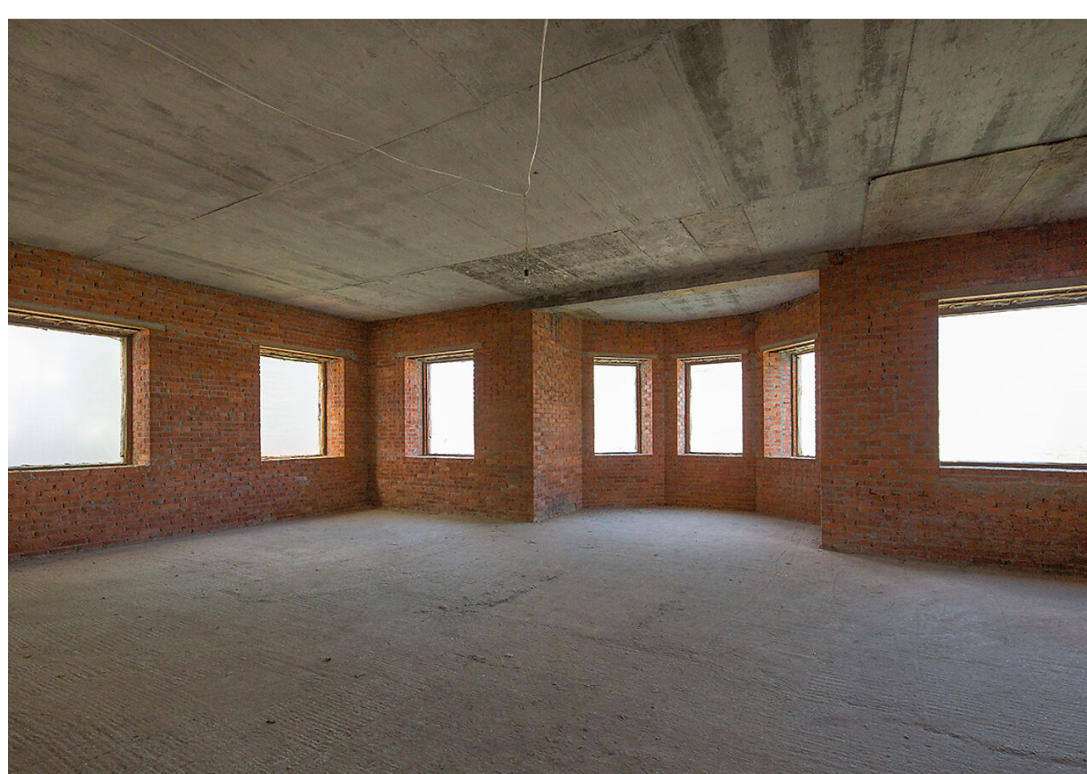

без отделки

46 000 000

Вашему вниманию представляется великолепный дом под отделку в коттеджном поселке Дубрава, на берегу Пироговского водохранилища. Дом построен по технологии монолит-кирпич, и расположен на красивом лесном участке. Все центральные коммуникации подведены.