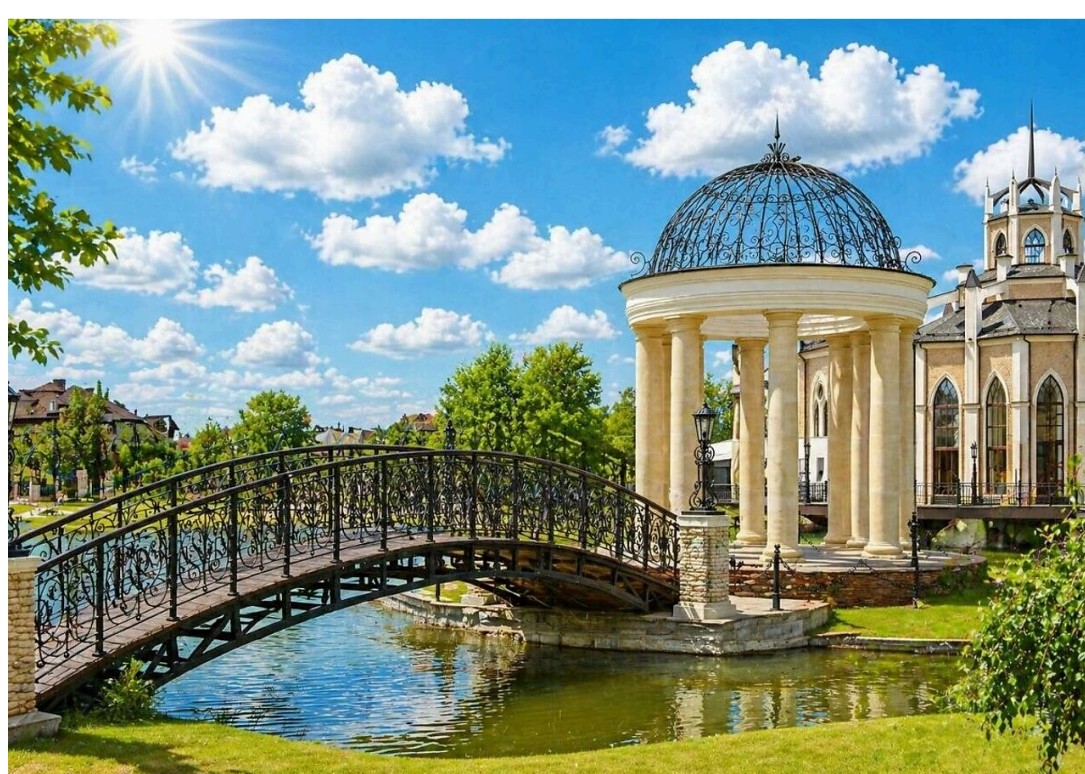

Гринфилд

Охраняемый коттеджный поселок Гринфилд расположен всего в 23 км от МКАД по Новорижскому шоссе. На территории поселка площадью 127 га насчитывается 262 домовладения. Благоустройство территории - является визитной карточкой этого поселка, ведь ему уделено особое внимание. Поселок, в буквальном смысле, утопает в зелени, а в его центре разбит парк с озером и пляжем. Рядом с озером расположены кафе и ресторан Villagio, площадка для пляжного волейбола. На территории поселка есть обширная прогулочная зона с беседками и павильонами для отдыха, декоративными гротами и фонтанами. В жилой зоне расположены: сад камней, кустарниковый лабиринт, живописнейший парк ручьев и фонтанов. Для детей есть англо-французский детский сад, летняя школа, школа выходного дня. Кроме того, жителям этого поселка доступны все инфраструктурные объекты сети поселков Villagio Estate.

Поселок предлагает высокий уровень безопасности, включая закрытую территорию, контроль доступа через КПП, патрулирование территории, круглосуточное видеонаблюдение улиц и периметра поселка.