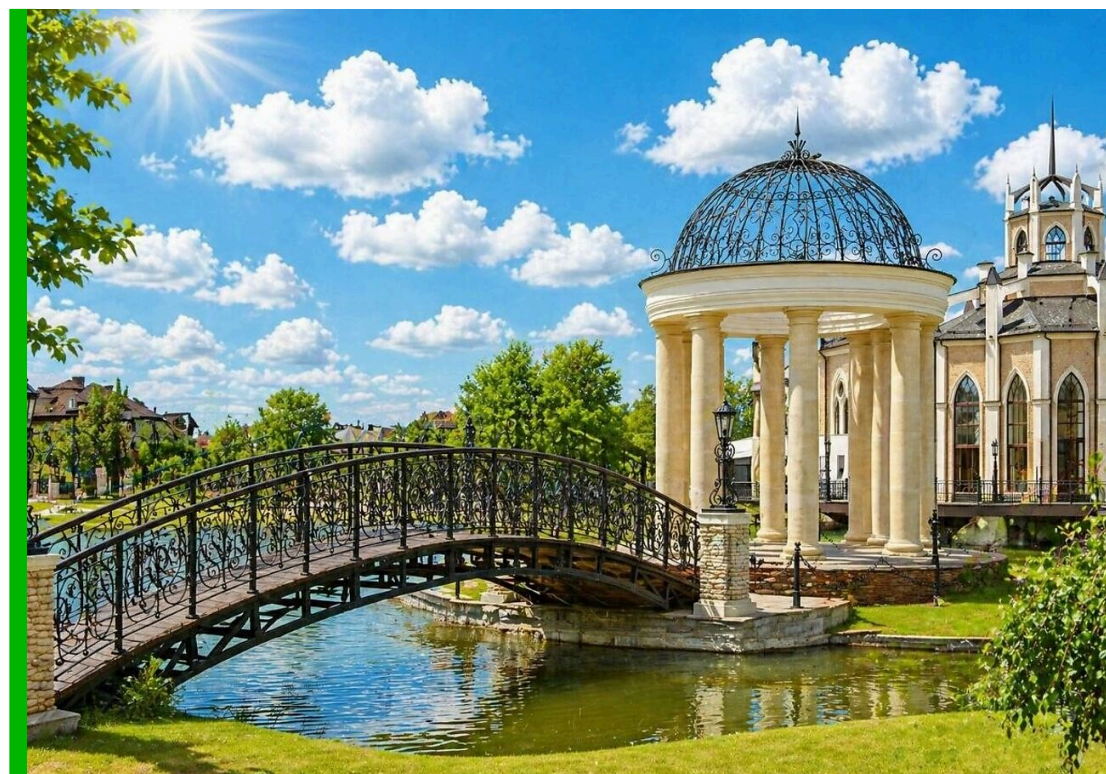

Представляем вашему вниманию участок площадью 30 соток в закрытом охраняемом коттеджном посёлке «Гринфилд» расположенном в 23 км от МКАД по Новорижскому шоссе.

Участок расположен в центральной части посёлка в припарковой зоне, все соседние дома уже построены.

Этот живописный уголок природы идеально подойдёт для строительства просторного дома и реализации ваших задумок в области ландшафтного дизайна.

Все коммуникации - центральные: газоснабжение, электроснабжение, холодное водоснабжение, канализация, в том числе и ливнёвая.