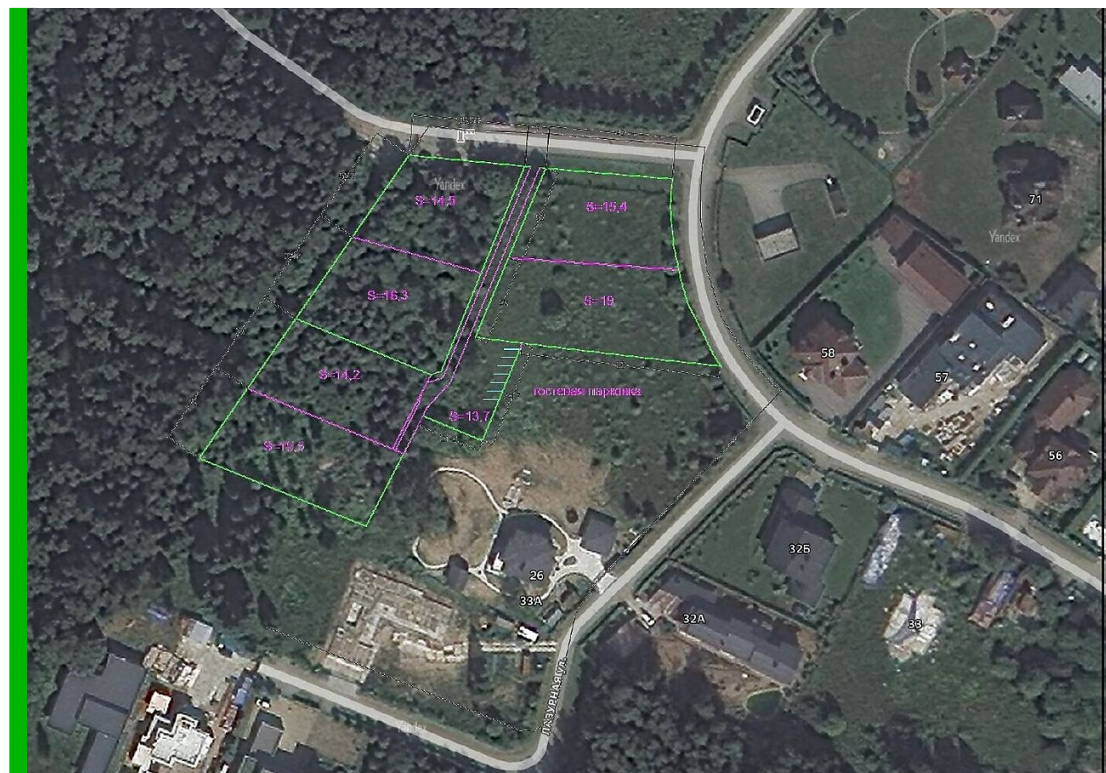

Представляем Вашему вниманию прилесной участок 14,5 соток в элитном поселке Лазурный берег на самом берегу Пестовского водохранилища в 20 км от МКАД по Дмитровскому шоссе .

Участок расположен рядом с красивейшим вековым лесом.

Все центральные коммуникации расположены по границе участка.

Номер на Генплане ЗУ-1.

Водопровод
центральный

Канализация
центральная

Электричество

Газ

Планировки

Лазурный берег

На пологом берегу Пестовского водохранилища, славящегося кристально чистой водой и прекрасными пейзажами, расположен элитный загородный поселок Лазурный берег. Поселок Лазурный берег расположен в окружении хвойных и лиственных лесов всего в 20 км от МКАД по Дмитровскому шоссе.

Доехать из столицы до загородной резиденции по одной из лучших подмосковных трасс с высококачественным дорожным покрытием можно всего за 30 минут. От шоссе к поселку ведет живописная дорога, пролегающая вдоль канала имени Москвы.