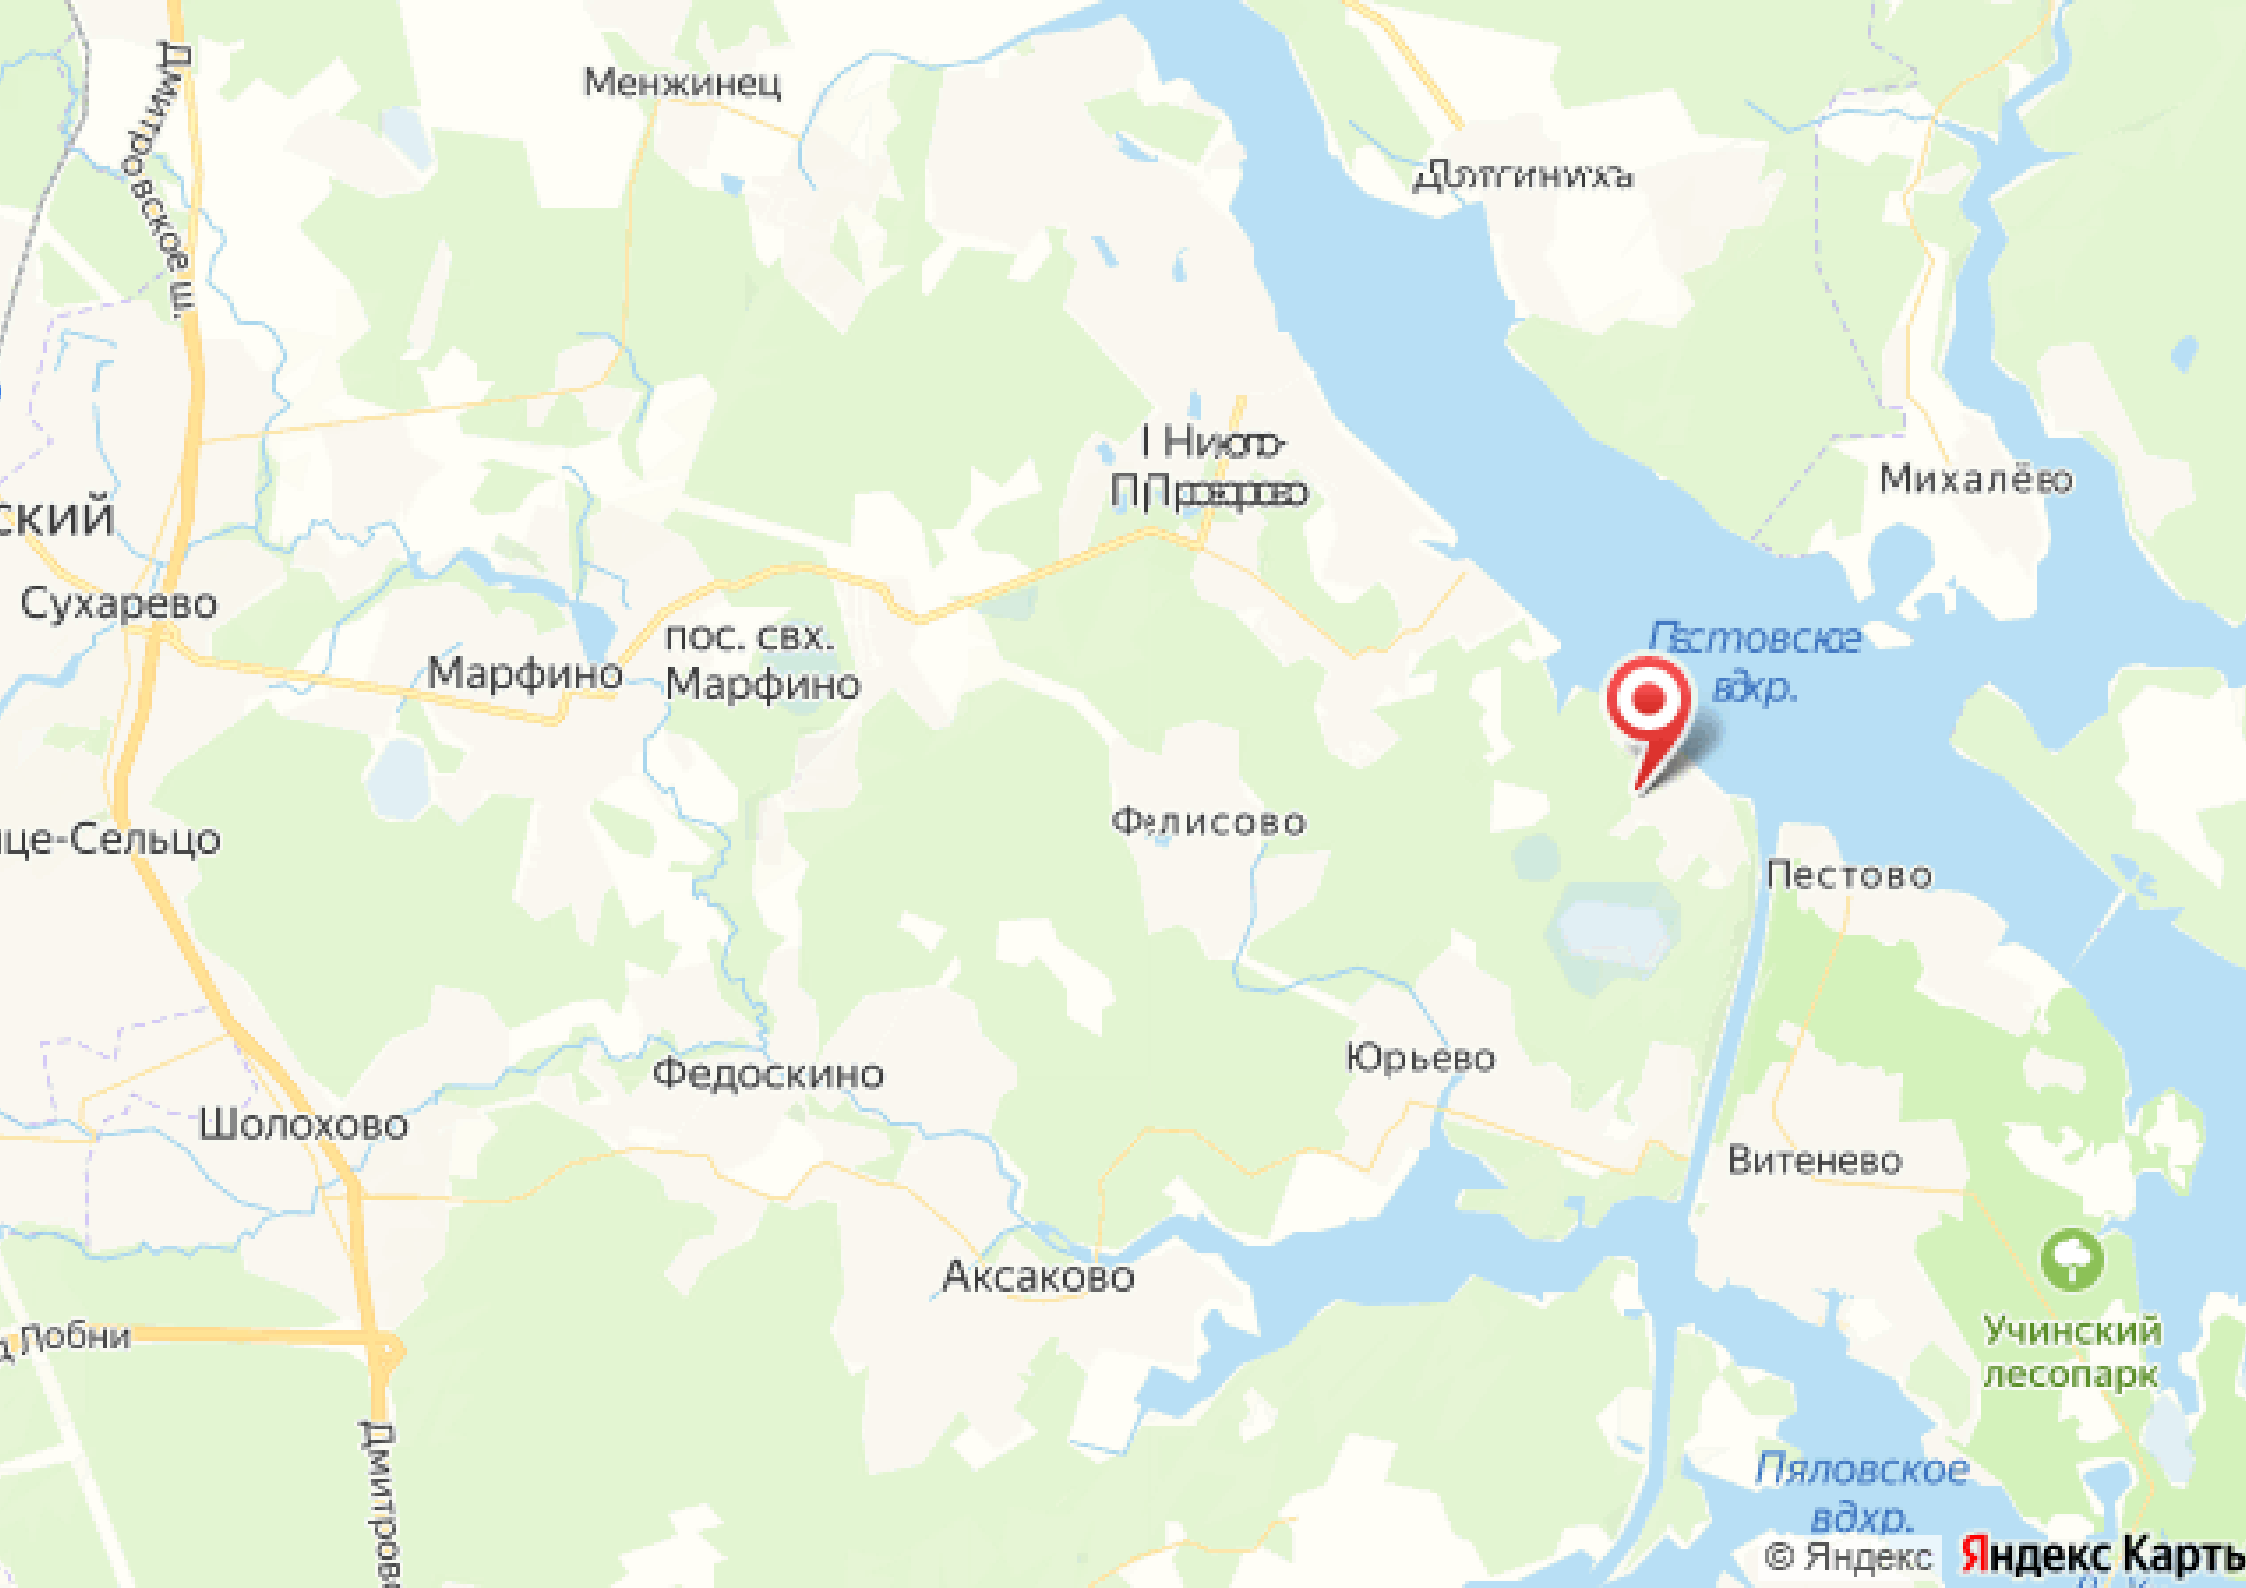

Лот 136653946

Земельный участок

в КП Лазурный берег

letoestate.ru

+7 495 120-08-44

Дмитровское шоссе
20 км от МКАД

14.5 соток

36 250 000

Представляем Вашему вниманию прилесной участок 14,5 соток в элитном поселке Лазурный берег на самом берегу Пестовского водохранилища в 20 км от МКАД по Дмитровскому шоссе .

Участок расположен рядом с красивейшим вековым лесом.

На пологом берегу Пестовского водохранилища, славящегося кристально чистой водой и прекрасными пейзажами, расположен элитный загородный поселок Лазурный берег. Поселок Лазурный берег расположен в окружении хвойных и лиственных лесов всего в 20 км от МКАД по Дмитровскому шоссе.

Доехать из столицы до загородной резиденции по одной из лучших подмосковных трасс с высококачественным дорожным покрытием можно всего за 30 минут. От шоссе к поселку ведет живописная дорога, пролегающая вдоль канала имени Москвы.