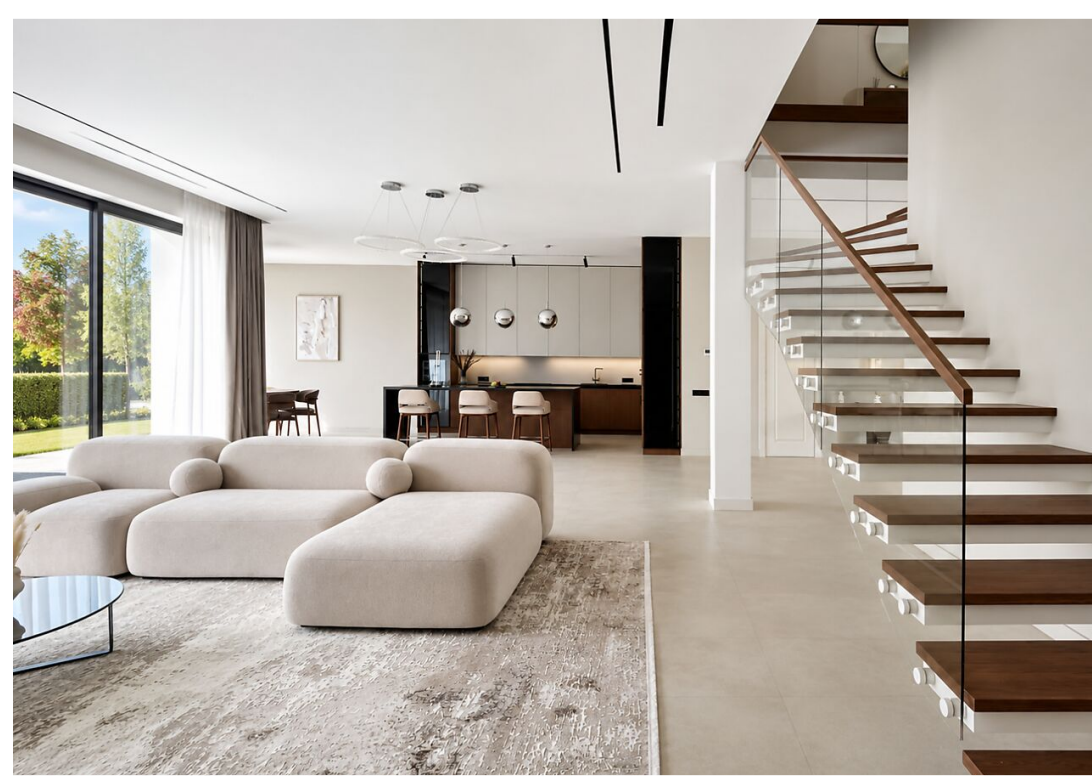

**260 000 000**

Представляем вашему вниманию новый дом «под ключ» площадью 350 кв. м в охраняемом коттеджном посёлке "Гринфилд", расположенном в 23 км от МКАД по Новорижскому шоссе.

В доме выполнена отделка по индивидуальному проекту в современном стиле с использованием дорогих, качественных материалов. Это новый дом с авторским интерьером: современные материалы, продуманные световые решения и качественная мебель создают чувство уюта и эстетического удовлетворения. Эксклюзивные дизайнерские решения играют ключевую роль в создании уникального характера и атмосферы дома.