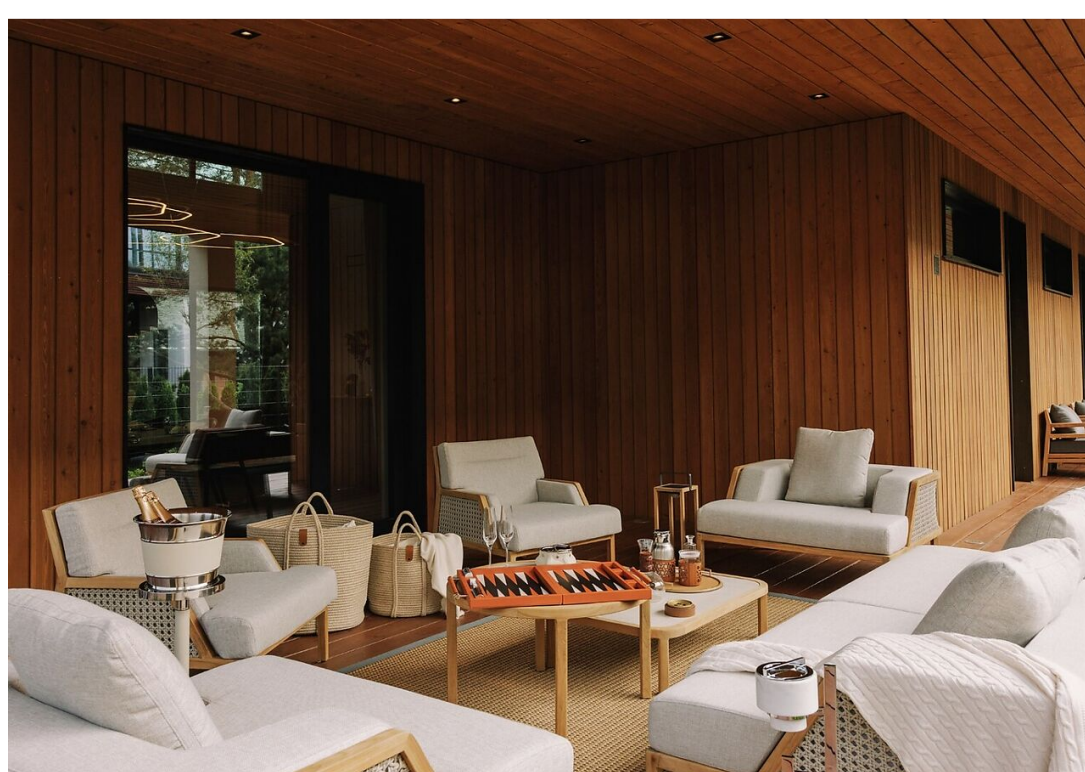

Планировки

Первый этаж: гостиная, кухня-столовая с техническим блоком и выходом на террасу, три спальни с санузлами и гардеробными, спальня, кабинет, СПА-зона 30 м² с финской сауной и выходом на террасу, санузел, гардеробная.