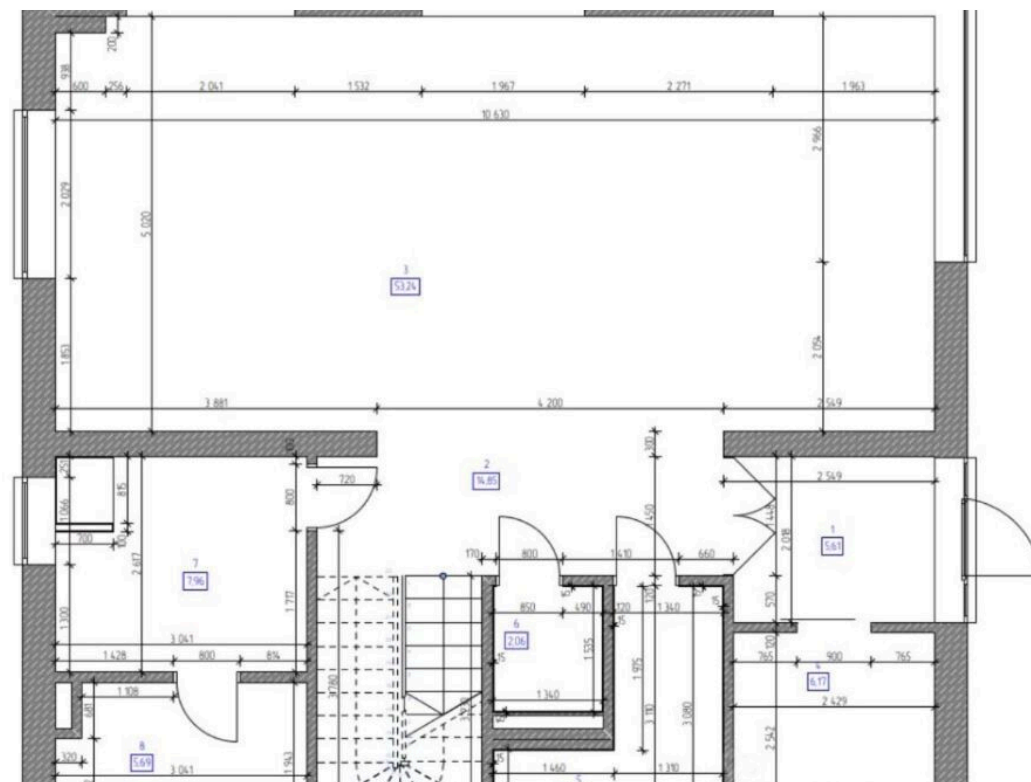

Участок 17 соток полностью огорожен, на участке сделан дренаж.

Водопровод
центральный

Канализация
центральная

Электричество

Газ

Планировки

Первый этаж: холл, санузел, кладовая, кухня-столовая-гостиная, холл, кабинет, гостевая спальня;

Второй этаж: мастер - спальня с индивидуальной гардеробной, санузел, две спальни с индивидуальными гардеробными, санузел, холл и терраса.

Лесные Зори

Коттеджный поселок Лесные Зори находится в 24 от МКАД по Новорижскому шоссе.