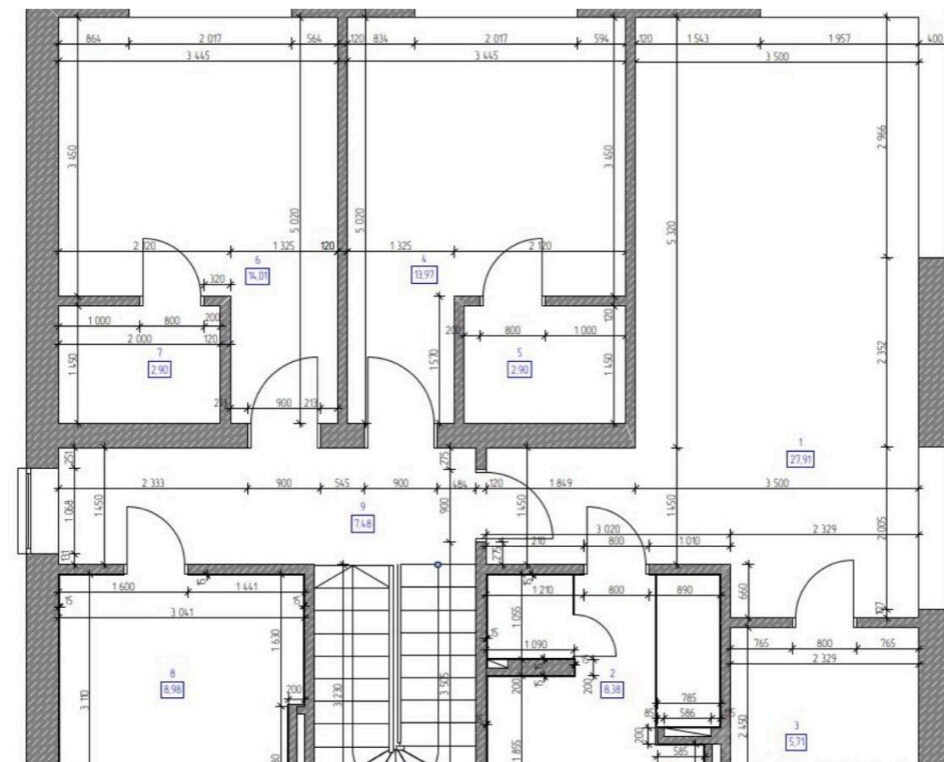

Участок 17 соток полностью огорожен, на участке сделан дренаж.

Водопровод
центральный

Канализация
центральная

Электричество

Газ

Планировки

Первый этаж: холл, санузел, кладовая, кухня-столовая-гостиная, холл, кабинет, гостевая спальня;

Второй этаж: мастер - спальня с индивидуальной гардеробной, санузел, две спальни с индивидуальными гардеробными, санузел, холл и терраса.

Лесные Зори

Коттеджный поселок Лесные Зори находится в 24 от МКАД по Новорижскому шоссе.