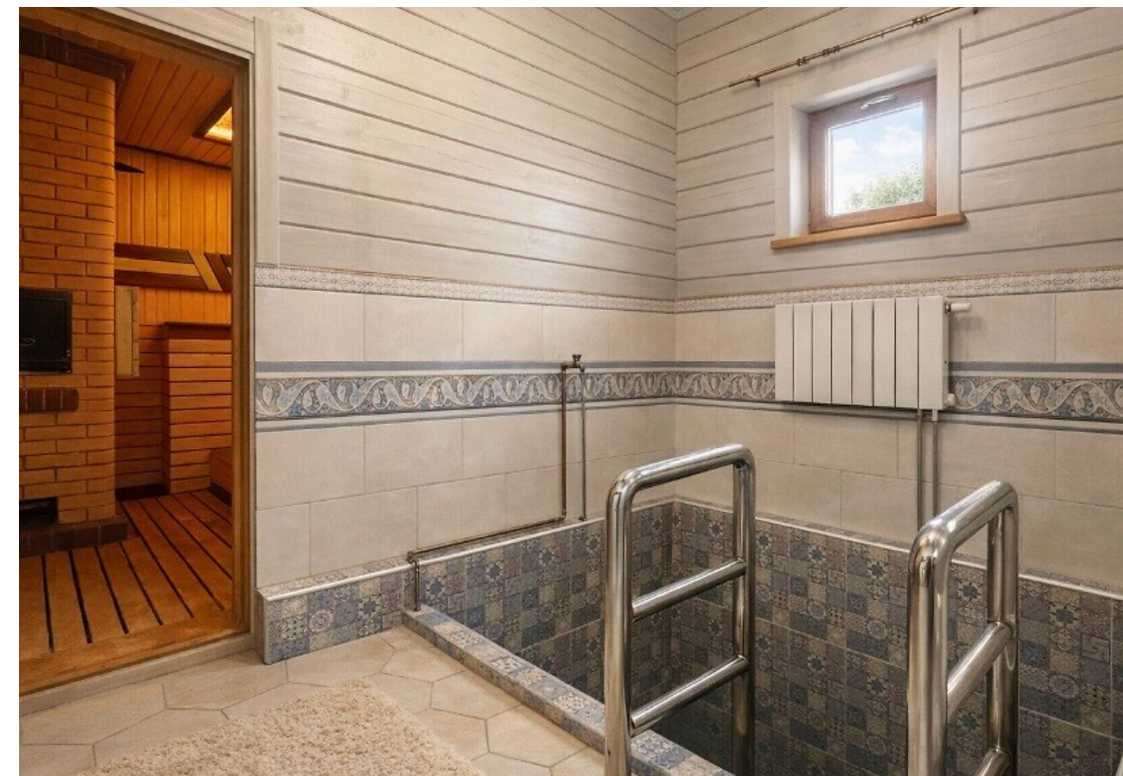

Водопровод
центральный

Газ

Канализация
центральная

Планировки

Цокольный этаж: пять кладовых комнат, спортзал, кинозал, постирочная с кладовой, санузел, холодильная комната для вещей и продуктов;

Первый этаж: гостиная, кабинет, кухня-столовая, терраса с выходом на участок, два санузла, гараж на 1 авто;

Второй этаж: мастер-спальня с санузлом, гардеробной и выходом на террасу с балконом, тр детские спальни с собственными санузлами;

Мансардный этаж: библиотека, санузел, две спальни, гардеробная.

Княжье Озеро