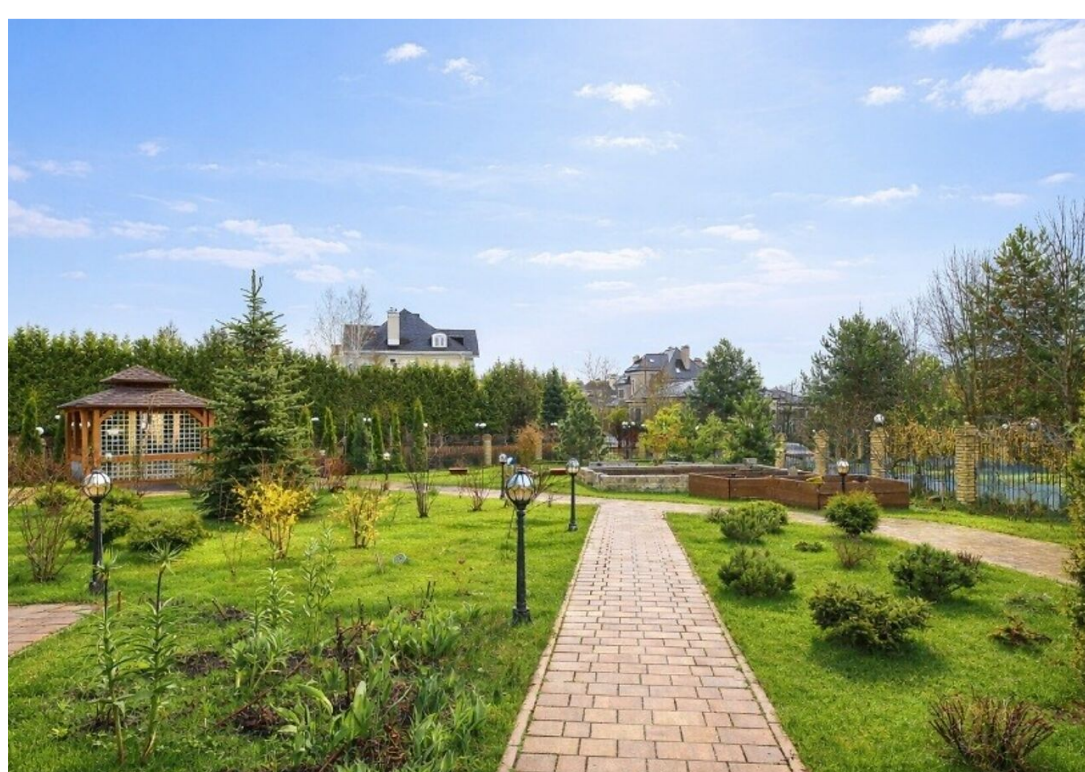

под ключ

370 000 000

Вашему вниманию предлагается классическое домовладение площадью 850 м² на просторном участке 26 соток, продуманное до мелочей. Домовладение расположено в элитном коттеджном поселке Княжье Озеро, всего в 24 км от МКАД по Новорижскому шоссе.

Для полноценного отдыха на участке возведена баня из клееного бруса с гостиной, мини-кухней, купелью и парной. Также на территории построена просторная крытая беседка с кирпичным комплексом для готовки, включающим мангал, печь под казан и коптильню. На участке выполнен великолепный ландшафтный дизайн: растут хвойные деревья, туи, голубые ели, плодовые яблони и груши, редкие ивы, жасмин и розы. Предусмотрены зоны для костра, игровая площадка, газон для активных игр и даже оборудованные высокие грядки с ягодными кустарниками.

Для удобства персонала предусмотрена отдельная четырехкомнатная квартира, а для питомцев оборудована большая отапливаемая будка с выходом в огороженное пространство. В этом месте можно поймать истинный покой и умиротворение, наслаждаясь каждым днем в окружении природы и роскоши. Это домовладение не оставит вас равнодушными и станет идеальным родовым гнездом для большой семьи.

Как Вы уже догадались из названия, в самом центре поселка находится прекрасное озеро, с благоустроенной набережной, зонами отдыха, беседками и конечно же белоснежным песчаным пляжем. Главным хранителем озера является Несси - Лох-несское чудовище, которое строго следит за порядком, но при этом дружелюбно к жителям поселка и их гостям. Кроме Несси, обитателями озера является два прекрасных черных лебедя, которые с радостью подплывают к Вам и выпрашивают чего-нибудь вкусненького.