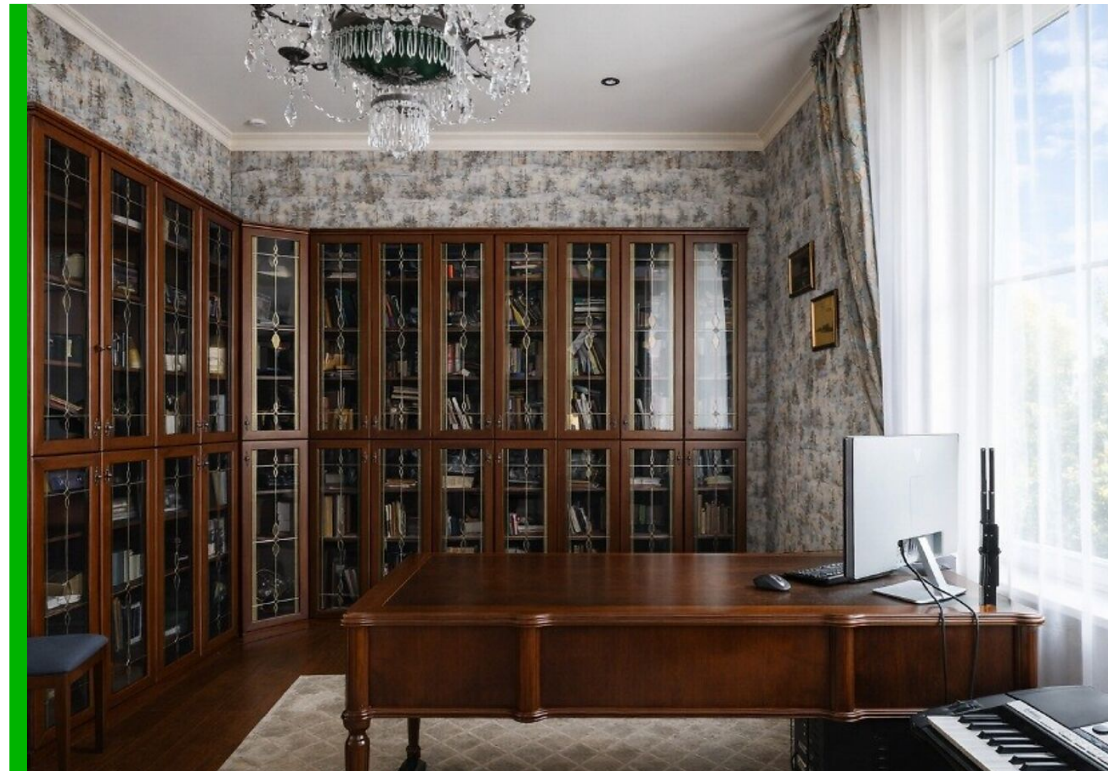

Вашему вниманию предлагается классическое домовладение площадью 850 м² на просторном участке 26 соток, продуманное до мелочей. Домовладение расположено в элитном коттеджном поселке Княжье Озеро, всего в 24 км от МКАД по Новорижскому шоссе.

Для полноценного отдыха на участке возведена баня из клееного бруса с гостиной, мини-кухней, купелью и парной. Также на территории построена просторная крытая беседка с кирпичным комплексом для готовки, включающим мангал, печь под казан и коптильню. На участке выполнен великолепный ландшафтный дизайн: растут хвойные деревья, туи, голубые ели, плодовые яблони и груши, редкие ивы, жасмин и розы. Предусмотрены зоны для костра, игровая площадка, газон для активных игр и даже оборудованные высокие грядки с ягодными кустарниками.

Для удобства персонала предусмотрена отдельная четырехкомнатная квартира, а для питомцев оборудована большая отапливаемая будка с выходом в огороженное пространство. В этом месте можно поймать истинный покой и умиротворение, наслаждаясь каждым днем в окружении природы и роскоши. Это домовладение не оставит вас равнодушными и станет идеальным родовым гнездом для большой семьи.