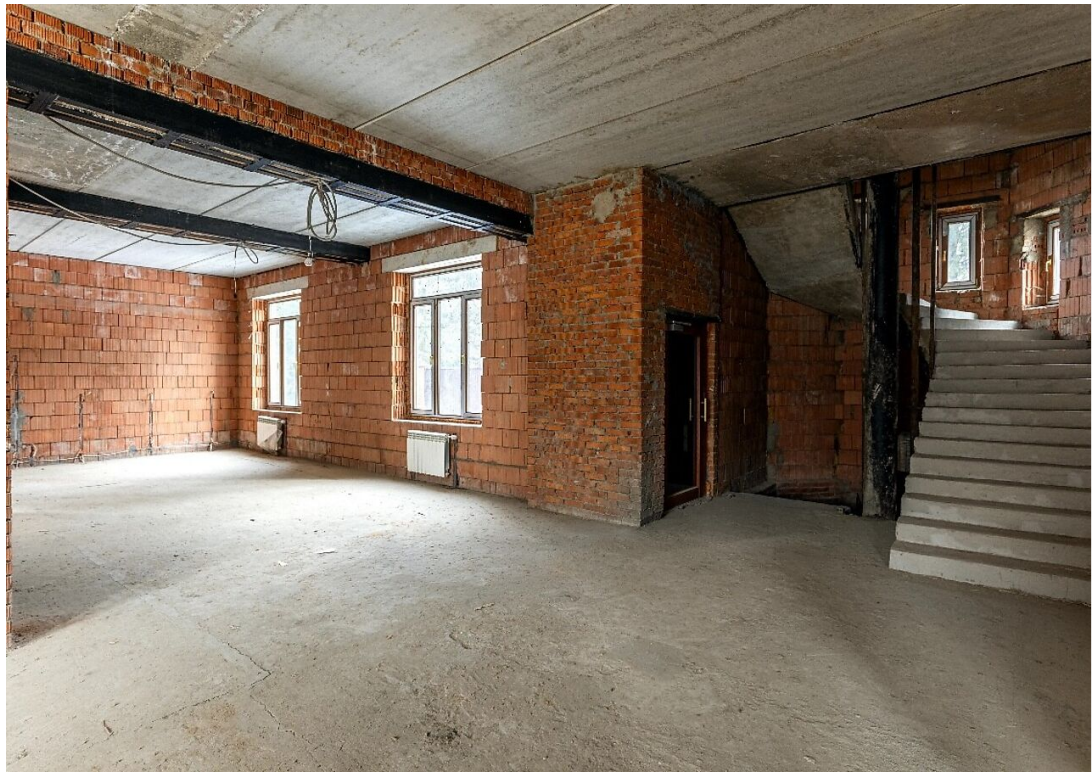

Водопровод
центральный

Газ

Канализация
центральная

Планировки

Цокольный этаж: свободная планировка;

Первый этаж: гостиная, столовая, санузел, бассейн, джакузи, бильярдная, гараж, гардеробная, кладовая, котельная, постирочная, терраса, техническое помещение, холл;

Второй этаж: мастер-спальня с гардеробной и санузлом, спальня с гардеробной, спальня с игровой, две спальни, санузел, терраса;

Мансардный этаж: свободная планировка.

Озёрное

Охраняемый коттеджный поселок «Озёрное» расположен в 24 км от МКАД по Новорижскому шоссе. Этот камерный и очень красивый поселок занимает территорию площадью 19,5 га. На территории коттеджного посёлка всего 70 домовладений с участками площадью от 15 до 20 соток. Свежий воздух и живописные виды соответствуют идеальным представлениям о статусной загородной жизни. Несмотря на такую небольшую удаленность от Москвы, здесь царит восхитительное единение с природой и комфортная атмосфера для постоянного проживания и полноценного отдыха.