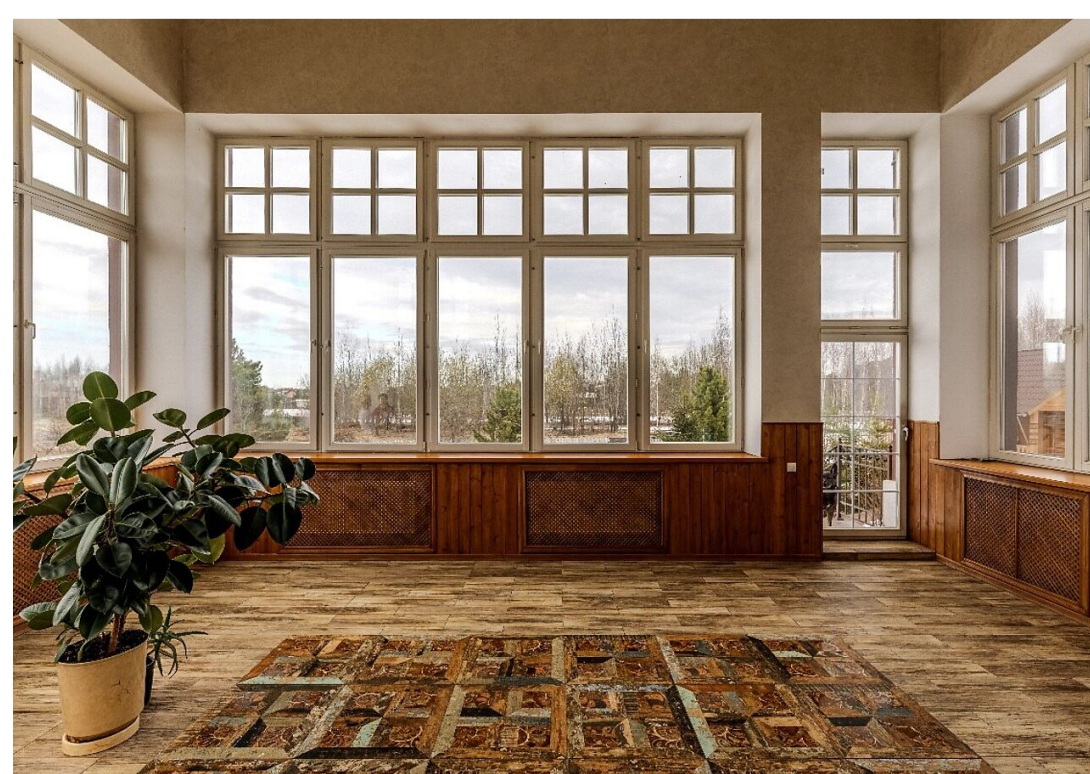

Вашему вниманию представляется дом в коттеджном поселке Онегино, расположенном в 24 км от МКАД по Новорижскому шоссе.

В отделке использованы натуральные материалы, деревянная лестница подчеркивает индивидуальный стиль этого дома, а обилие света в помещениях создает атмосферу уюта и спокойствия.

Отдельно построена деревянная баня, теплица, есть зона барбекю, предусмотрен удобный навес для автомобилей.

На участке высажены хвойные и садовые деревья, вымощены тропинки.