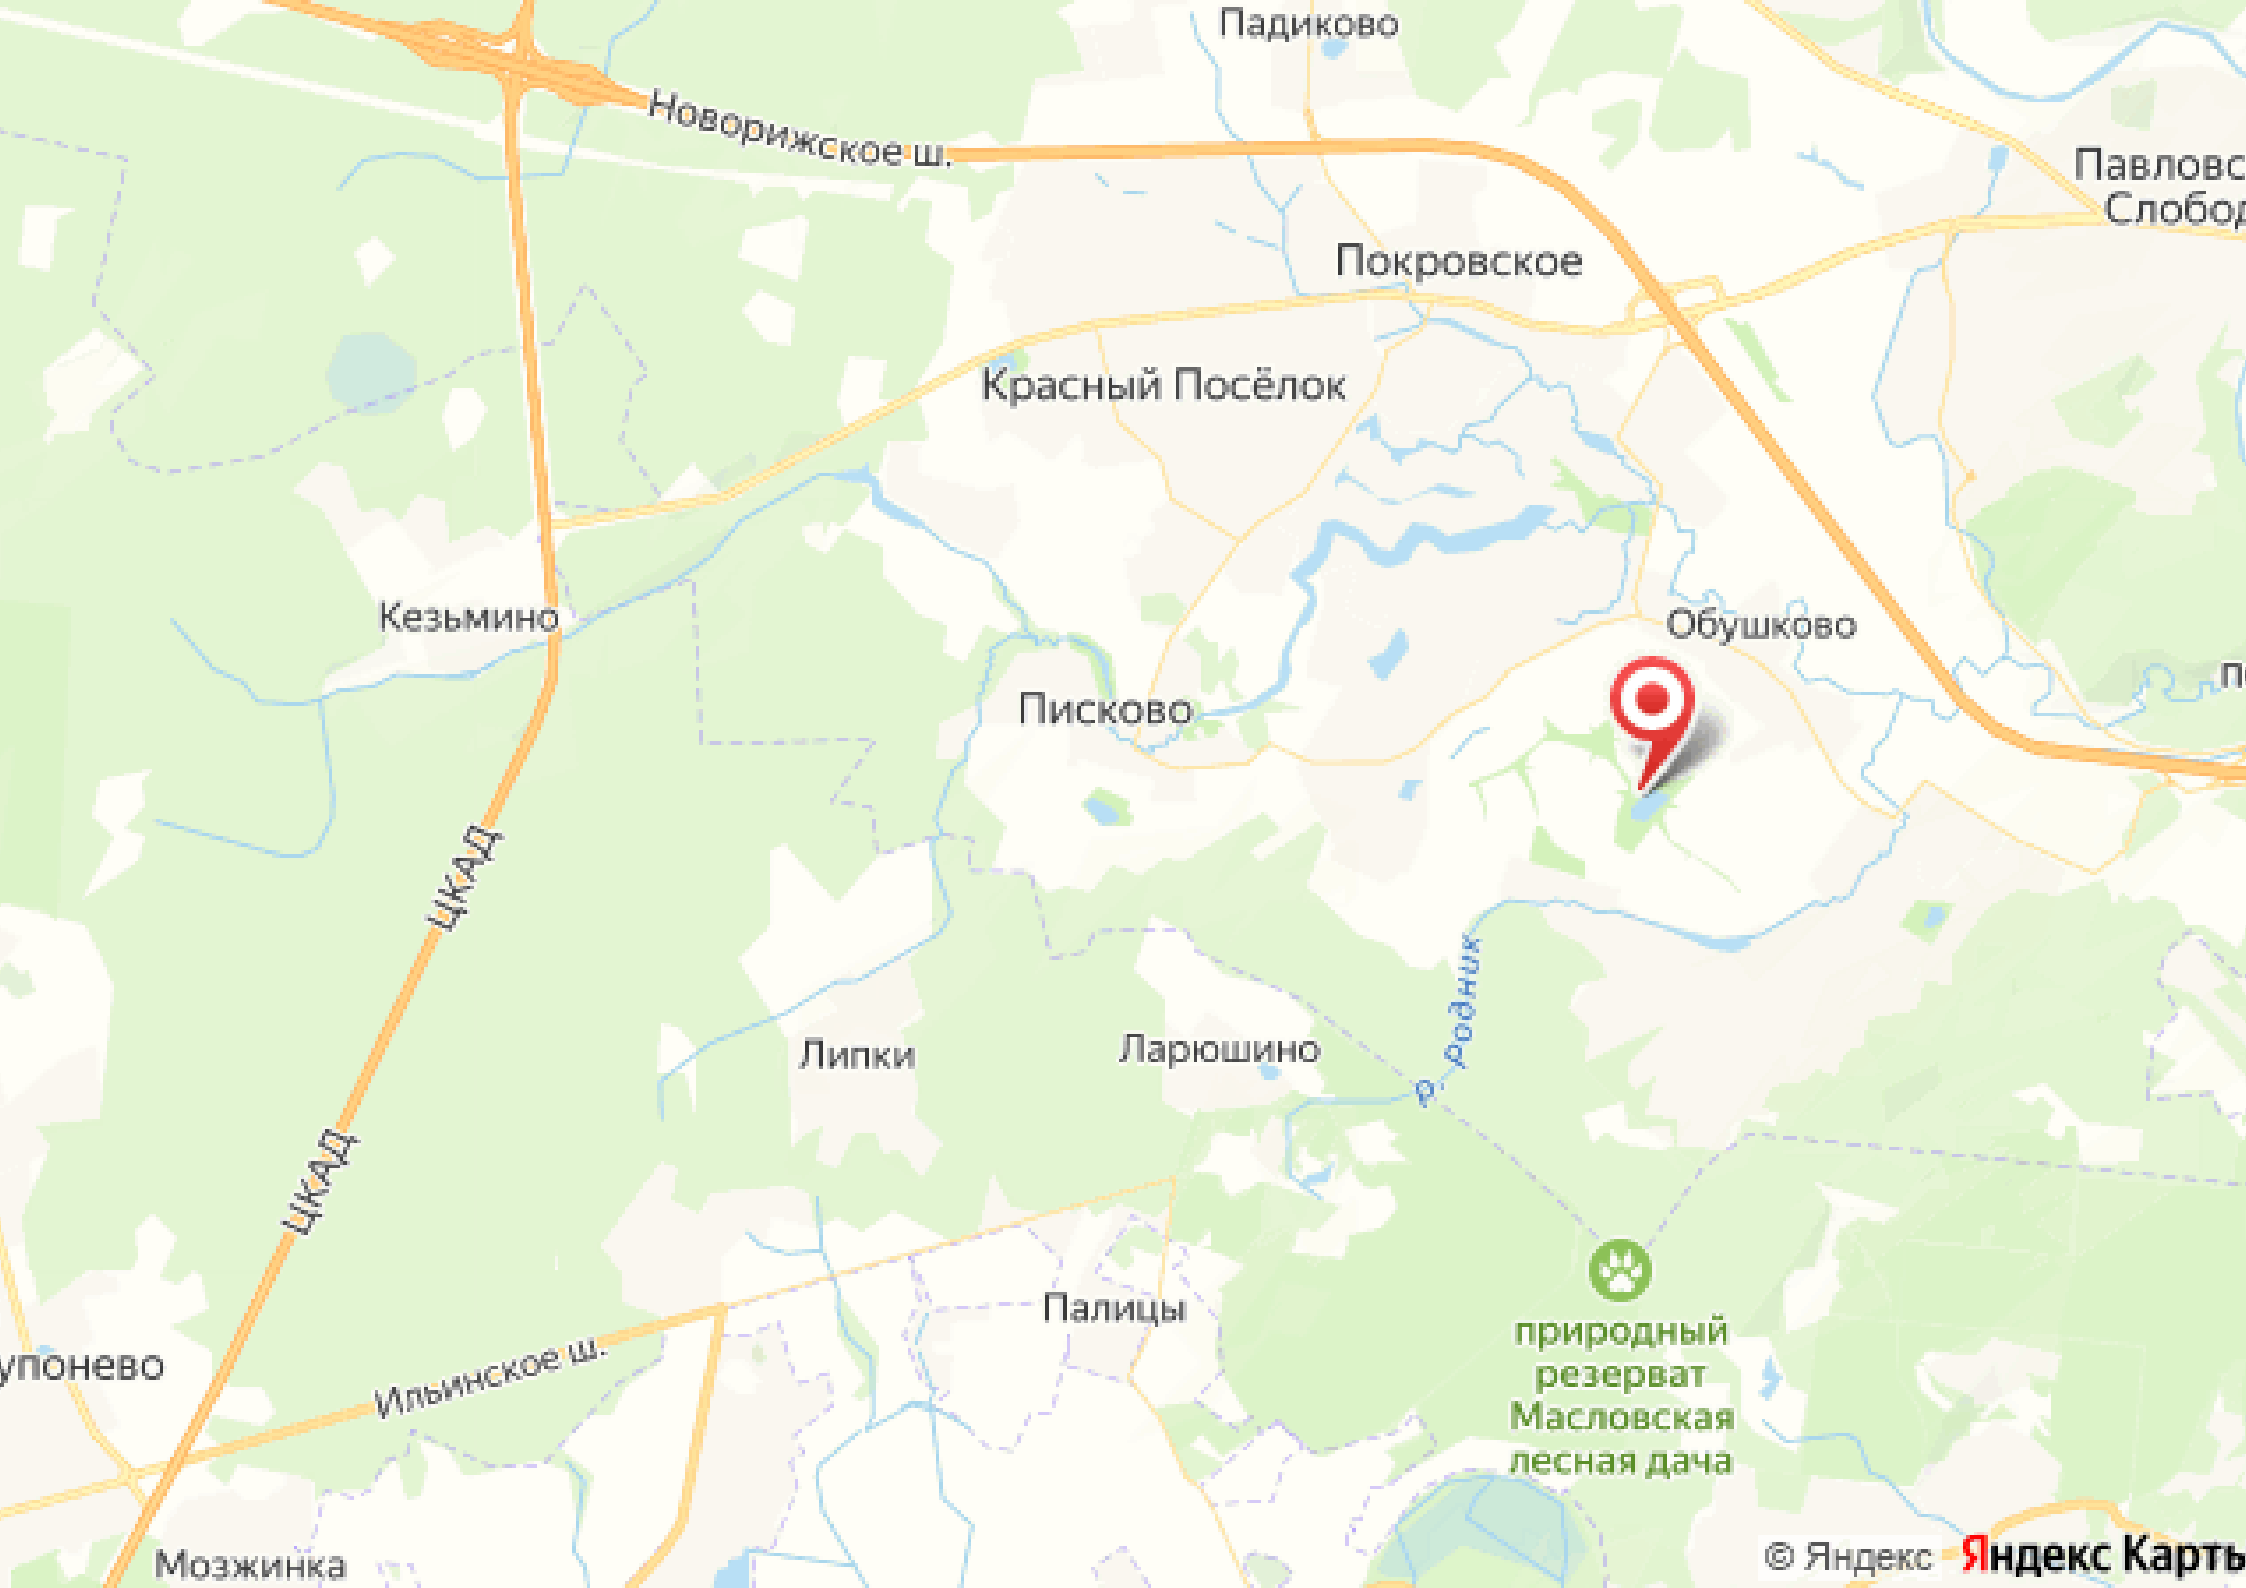

Новорижское ш.

Падиково

Павловская Слобода

Покровское

Красный Посёлок

Кезьино

Обушково

Писково

ЦКАД

Липки

Ларюшино

р. Родник

Палицы

Мупонево

Ильинское ш.

природный резерват
Масловская лесная дача

Мозжинка