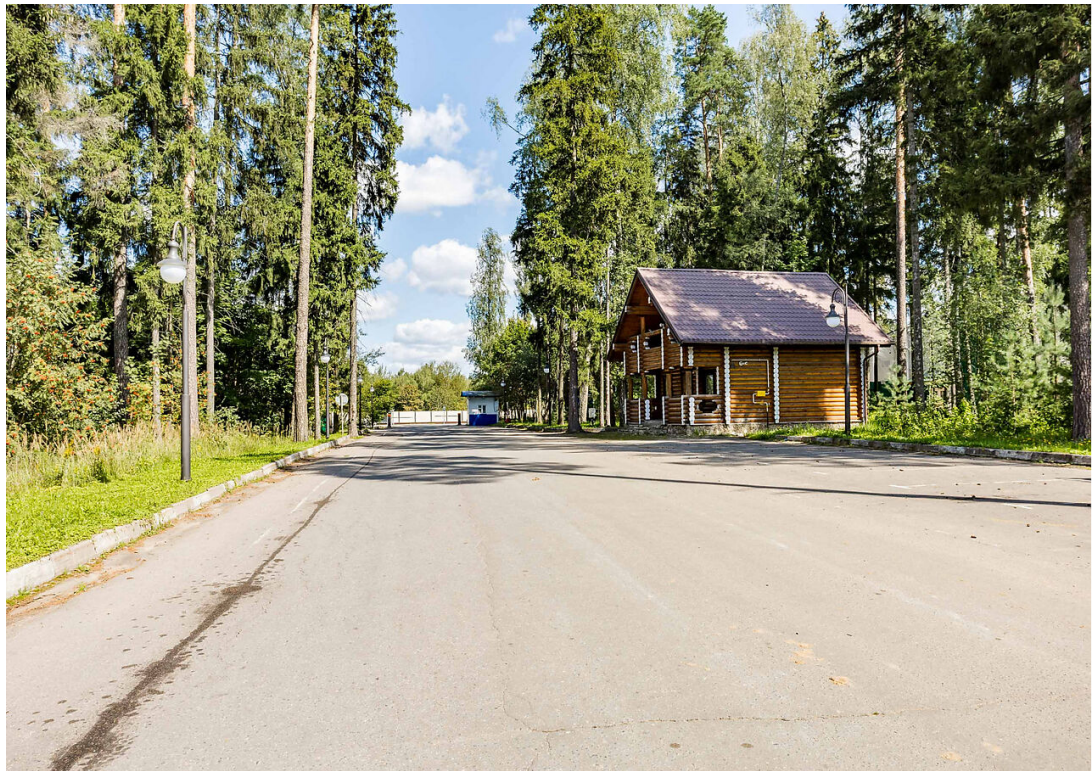

Лот 136003603

Земельный участок  
в **КП Лесные Зори**

letoestate.ru  
+7 495 120-08-44

Новорижское шоссе  
24 км от МКАД

20 соток

**45 000 000**

Вашему вниманию представлен лесной участок площадью 20 соток в охраняемом коттеджном поселке "Лесные зори", расположенном в 24 км от МКАД по Новорижскому шоссе.

Участок правильной прямоугольной формы, расположен в тихой части посёлка. На участке хвойные деревья, которые обеспечивают свежим воздухом круглый год. На участке Вас охватывает ощущение приватности. Все коммуникации центральные: газоснабжение, электроснабжение, холодное водоснабжение, канализация.

# Лесные Зори

Коттеджный поселок Лесные Зори находится в 24 от МКАД по Новорижскому шоссе.

Здесь каждое домовладение находится в сосновом лесу, в поселке асфальтированные дороги с уличным освещением, центральные коммуникации и круглосуточная охрана с видеонаблюдением.

Поселок находится вблизи развитой инфраструктуры Новой Риги. В 2 км от поселка Лесные Зори находится престижная международная школа Wunderpark, а в 3 км - Павловская Слобода, где есть гимназия, детские сады, объекты здравоохранения – вам не нужно будет каждый день возить детей в школу в Москву.