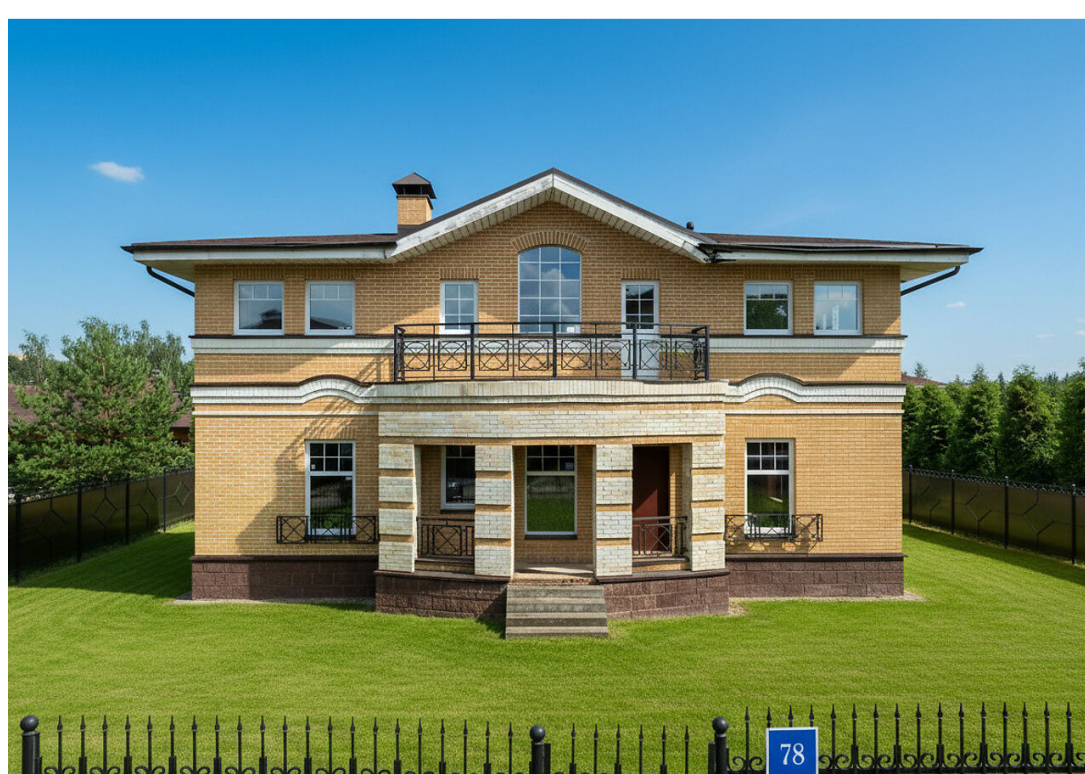

Лот 135550733

Дом

**в КП Вита Верде**

letoestate.ru

+7 495 120-08-44

Дмитровское шоссе  
17 км от МКАД

245 м<sup>2</sup>

12.44 соток

без отделки

**26 000 000**

Вашему вниманию представлен просторный двухэтажный дом под отделку площадью 245 кв.м., расположенный в элитном коттеджном поселке Вита Верде, всего в 17 км от МКАД по Дмитровскому шоссе.

Особенностью данного дома является свободная планировка, позволяющая воплотить в жизнь любые дизайнерские задумки.

Дом в итальянском стиле возведён в 2012 году на ленточном фундаменте. Стены возведены из кирпича Porotherm шириной 51 см, перекрытия монолитные, облицовка фасада немецким клинкерным кирпичом. Кровля финская Kateral. Установлены панорамные энергосберегающие окна Rehau.

Участок, площадью 12,4 соток, имеет ровный ландшафт и прямоугольную форму, что обеспечивает идеальные условия для реализации ваших садовых идей. Территория дома огорожена забором, а вдоль него высажены туи.