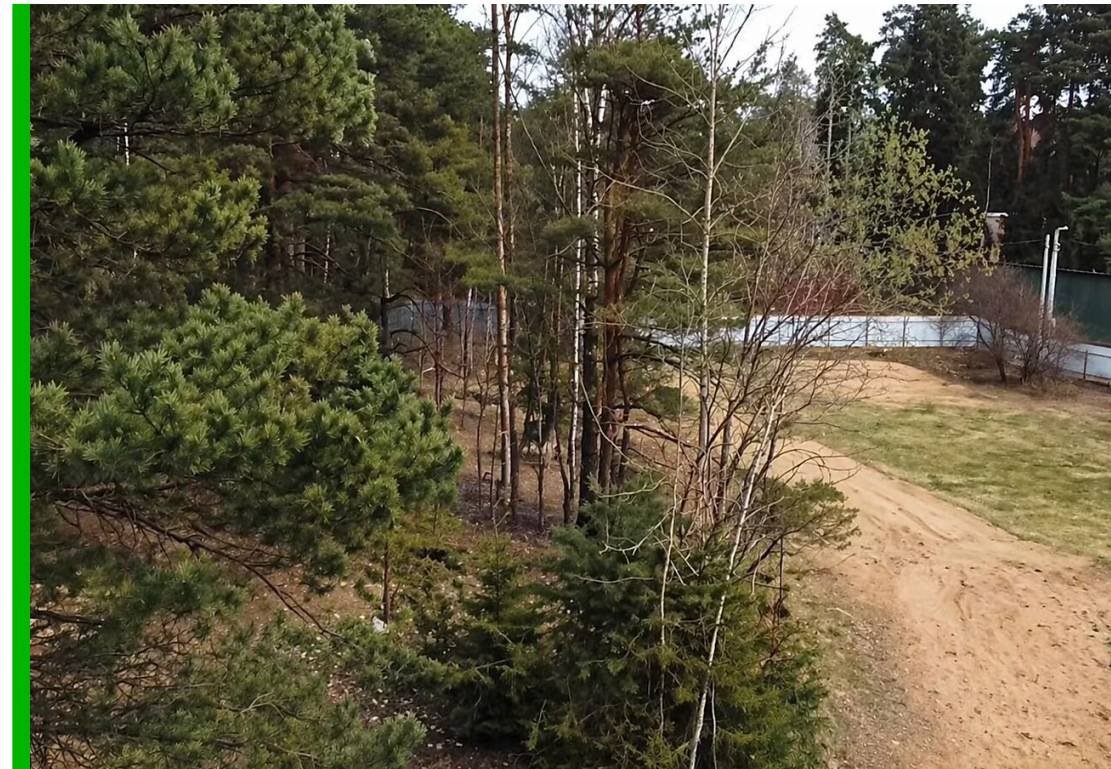

Лот 133995901

Земельный участок
в **КП Иславское**

letoestate.ru
+7 495 120-08-44

Рублёво-Успенское шоссе
27 км от МКАД

14 соток

25 884 000

Вашему вниманию представлен прилесной участок площадью 14 соток, расположенный в посёлке Иславское в 27 км от МКАД по Рублево-Успенскому шоссе. Территория участка имеет правильную форму с возможностью зонирования и приобретения частями или полностью в разных конфигурациях, полностью огорожена забором. К границе участка подведена газовая магистраль, заведено водоснабжение и электричество. Есть возможность подключения к центральной канализации.

Земля ИЖС: с пропиской

Водопровод
центральный

Электричество

Канализация
центральная

Газ

Иславское

Охраняемый коттеджный посёлок Иславское расположен в 27 км от МКАД, с удобной транспортной доступностью по Рублёво-Успенскому шоссе. Это жилой комплекс на берегу Москвы-реки, окружённый вековыми соснами и живописными. Рядом находятся развалины усадьбы Архаровых и отреставрированный храм Спаса Нерукотворного – образец московского классицизма, что придаёт посёлку особую историческую ценность. Посёлок находится под круглосуточной охраной. Территория полностью огорожена, оборудована системой видеонаблюдения и круглосуточно патрулируется. Заезд осуществляется через строго охраняемый контрольно-пропускной пункт.

На территории посёлка созданы комфортные условия для отдыха и досуга: обустроены прогулочные липовые аллеи для неспешных прогулок на свежем воздухе; оборудованы детские игровые городки и зоны отдыха для всей семьи; созданы видовые площадки с панорамным видом на Москву-реку и окружающий лес; проложены пешеходные маршруты вдоль берега реки для прогулок в любое время года.