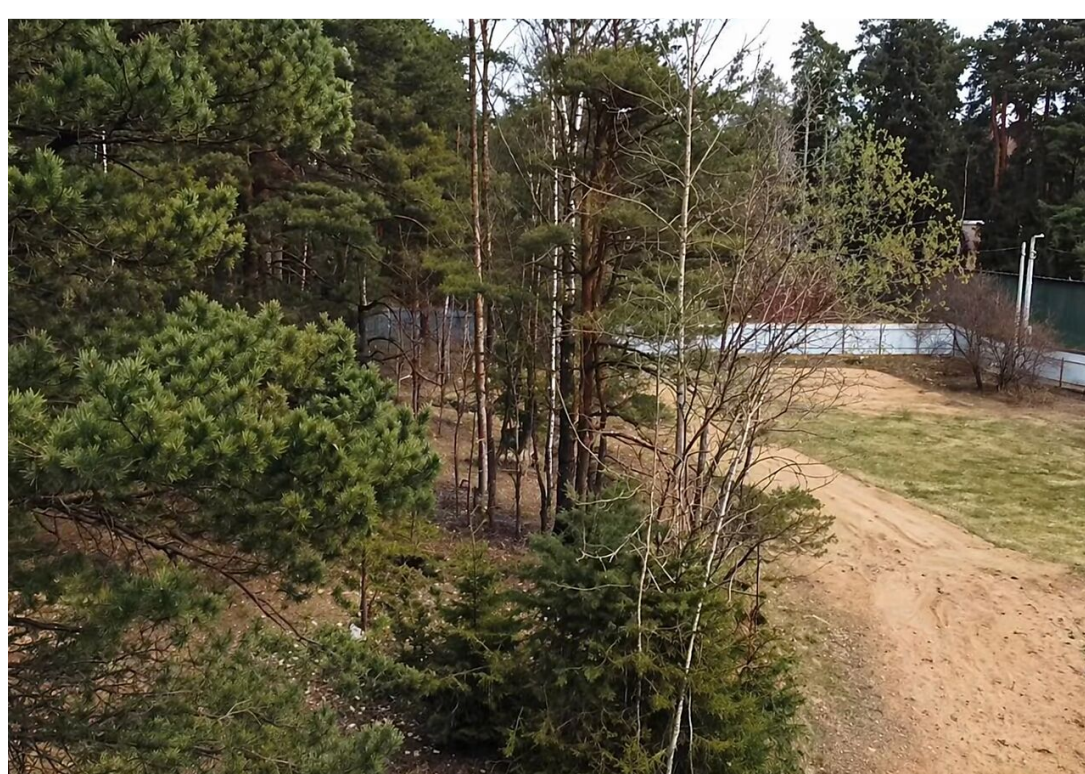

Лот 133995901

Земельный участок
в **КП Иславское**

letoestate.ru
+7 495 120-08-44

Рублёво-Успенское шоссе
27 км от МКАД

14 соток

25 884 000

Вашему вниманию представлен прилесной участок площадью 14 соток, расположенный в посёлке Иславское в 27 км от МКАД по Рублево-Успенскому шоссе. Территория участка имеет правильную форму с возможностью зонирования и приобретения частями или полностью в разных конфигурациях, полностью огорожена забором. К границе участка подведена газовая магистраль, заведено водоснабжение и электричество. Есть возможность подключения к центральной канализации.

Земля ИЖС: с пропиской

Водопровод
центральный

Электричество

Канализация
центральная

Газ

Иславское

Охраняемый коттеджный посёлок Иславское расположен в 27 км от МКАД, с удобной транспортной доступностью по Рублёво-Успенскому шоссе. Это жилой комплекс на берегу Москвы-реки, окружённый вековыми соснами и живописными. Рядом находятся развалины усадьбы Архаровых и отреставрированный храм Спаса Нерукотворного — образец московского классицизма, что придаёт посёлку особую историческую ценность. Посёлок находится под круглосуточной охраной. Территория полностью огорожена, оборудована системой видеонаблюдения и круглосуточно патрулируется. Заезд осуществляется через строго охраняемый контрольно-пропускной пункт.

На территории посёлка созданы комфортные условия для отдыха и досуга: обустроены прогулочные липовые аллеи для неспешных прогулок на свежем воздухе; оборудованы детские игровые городки и зоны отдыха для всей семьи; созданы видовые площадки с панорамным видом на Москву-реку и окружающий лес; проложены пешеходные маршруты вдоль берега реки для прогулок в любое время года.