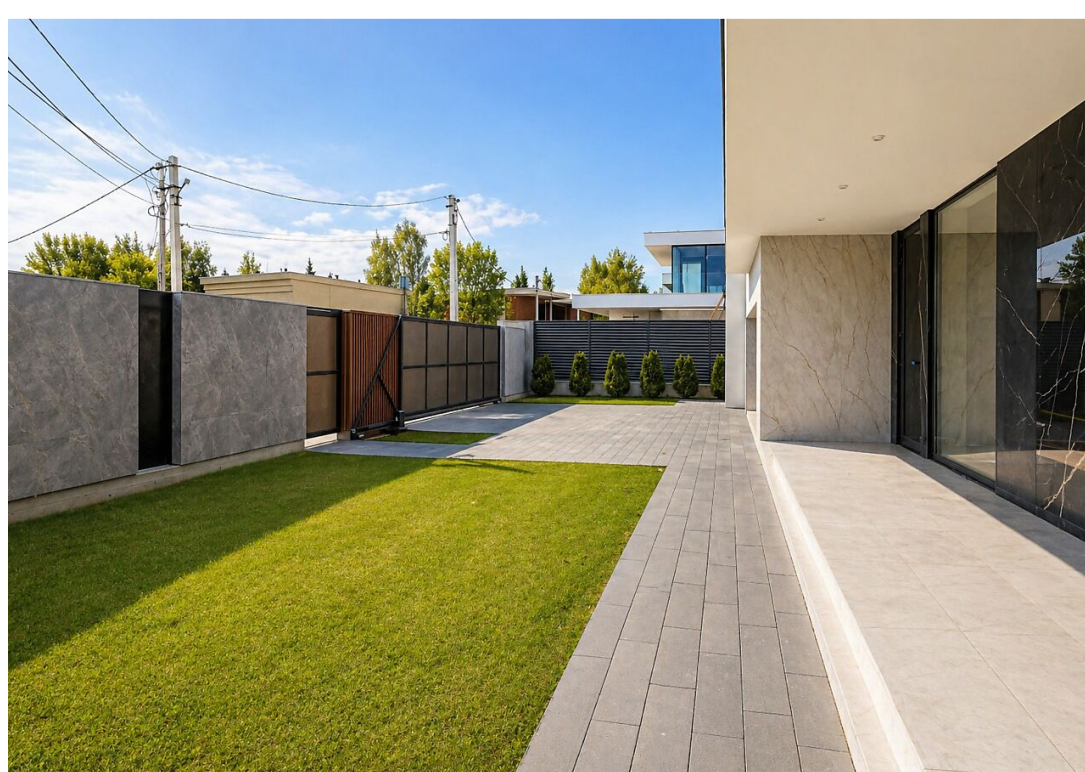

260 000 000

Представляем вашему вниманию дом «white box» площадью 560 кв. м в охраняемом коттеджном посёлке "Немчиново", расположенном в 4 км от МКАД по Минскому шоссе.

Фасад дома отделан камнем. Благодаря высоким потолкам и панорамному остеклению пространство наполнено воздухом и светом. В контур дома интегрирован тёплый гараж на 2 автомобиля.

На просторном участке площадью 12 соток сделан дренаж, ландшафтный дизайн, установлено освещение, высажены лесные деревья.

Водопровод
скважина

Электричество

Канализация
Септик

Газ

Планировки

Первый этаж: прихожая, холл, гардеробная, санузел, кухня, гостиная, спальня, кладовая, котельная, гараж на два автомобиля;

Второй этаж: холл, терраса, четыре спальни, каждая со своей гардеробной и ванной комнатами, два балкона, постирочная.

Немчиново

Деревня Немчиново – стародачное место в Одинцовском районе Московской области расположенное в 4 км от МКАД по Минскому шоссе. Деревня окружена озёрами и живописными лесами, рядом протекает река Сетунь. Несмотря на близость к столице, экология этих мест одна из наиболее благоприятных в Подмосковье.

Территории общего пользования благоустроены, на берегу реки Сетунь оборудована зона отдыха с дорожками для прогулок, построены летние домики. В Немчинове работают аптека, универсальный магазин, есть остановки общественного транспорта. В ближайшем окружении расположены несколько детских садов, гимназия «Сократ», школа-пансион «Росинка», Инновационный центр. На автомобиле можно за несколько минут добраться до фитнес-центра, гольф-клуба, бассейна в близлежащих коттеджных посёлках.