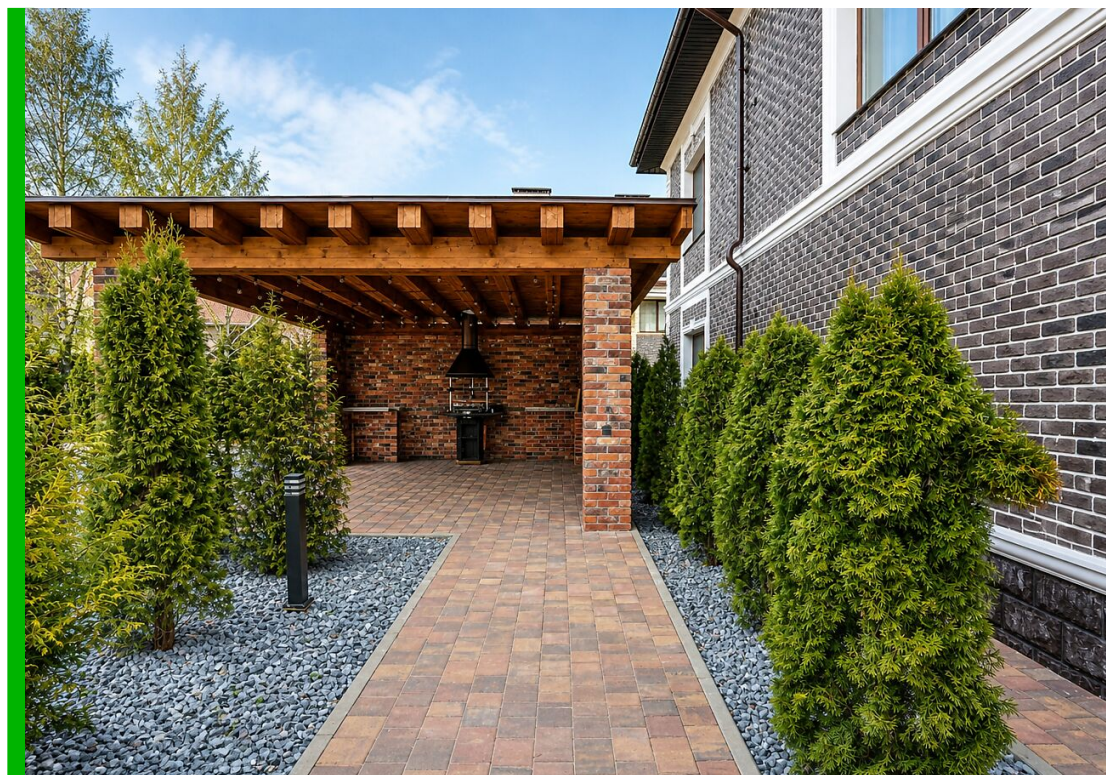

Лот 135272394

Дом

в КП Княжье Озеро

letoestate.ru

+7 495 120-08-44

Новорижское шоссе
24 км от МКАД

254 м²

6 соток

под ключ

590 000

НОВЫЙ ДОМ

Комиссия агентства 50 % от ежемесячной стоимости арендной платы.
Сдается от 6 месяцев. Размер залога 590 000 руб.

Сдается дом в КП "Княжье озеро", расположенный в 24 км от МКАД по Новорижскому шоссе.