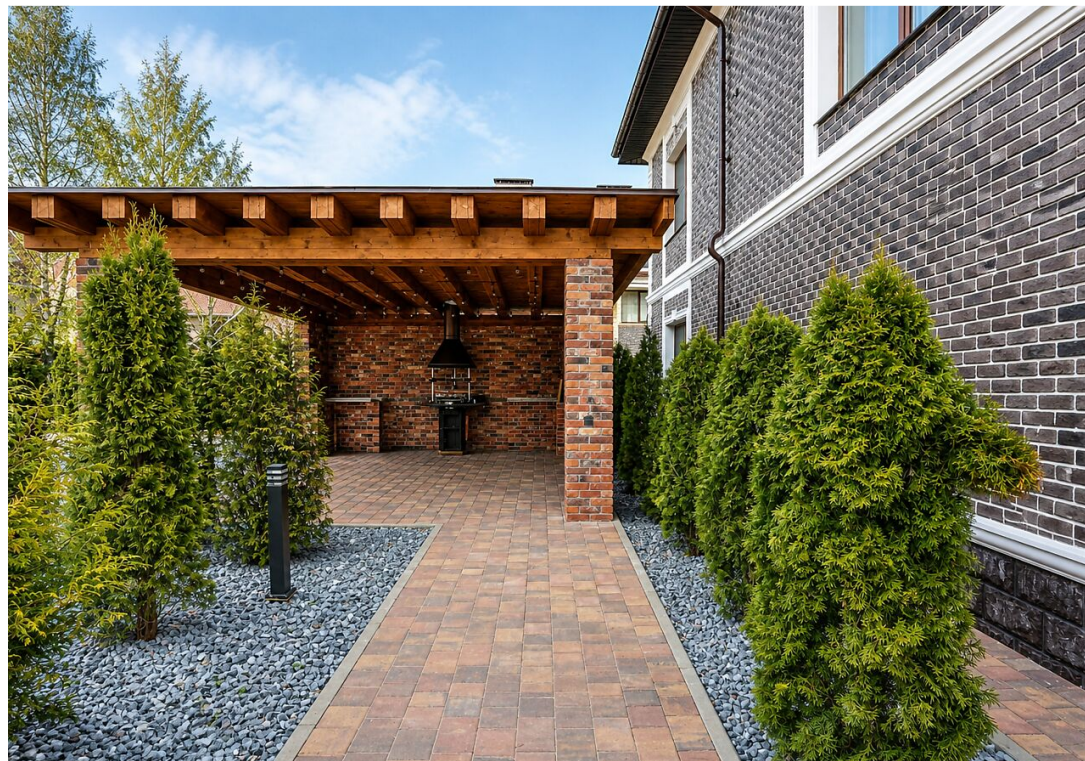

Новорижское шоссе
24 км от МКАД

254 м²

6 соток

под ключ

550 000