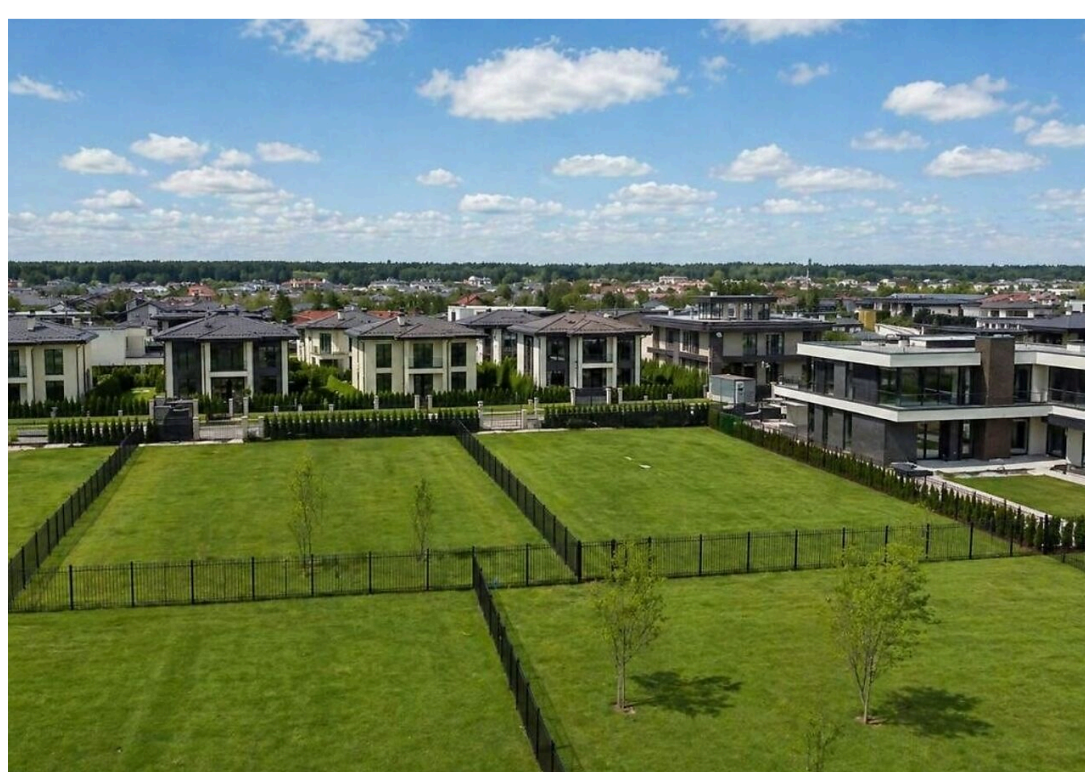

Лот 134724108

Земельный участок
в **КП Миллениум Парк**

letoestate.ru
+7 495 120-08-44

Новорижское шоссе
19 км от МКАД

15 соток

105 000 000

Представляем вашему вниманию участок площадью 15 соток в охраняемом коттеджном посёлке "Миллениум парк", расположенном в 19 км от МКАД по Новорижскому шоссе. Участок правильной формы, хорошо освещен.

Водопровод
центральный

Газ

Канализация
центральная

Миллениум Парк

Коттеджный поселок “Миллениум парк” расположен в 19 км от МКАД по Новорижскому шоссе. Поселок воплощает в себе все современные представления о роскошной жизни за городом. Миллениум парк – это 331 га земли в экологически-чистом районе Подмосковья, разделенных на 8 кварталов, при этом практически вся территория поселка пронизана системой водных каналов, общая длина которых составляет 12 км.

Особое внимание в поселке уделено ландшафтному дизайну в рекреационных зонах, благодаря чему в поселке появились тематические парки в классическом европейском стиле с необычными беседками и малыми архитектурными формами, общая площадь которых составляет 30 га.

В поселке “Миллениум парк” возведено 670 роскошных загородных резиденций площадью от 250 до 1067 кв. м по авторским проектам, воплотившим лучшие традиции различных архитектурных направлений от неоклассики до модерна. Территория поселка разделена на участки площадью от 20 соток до 2 га.