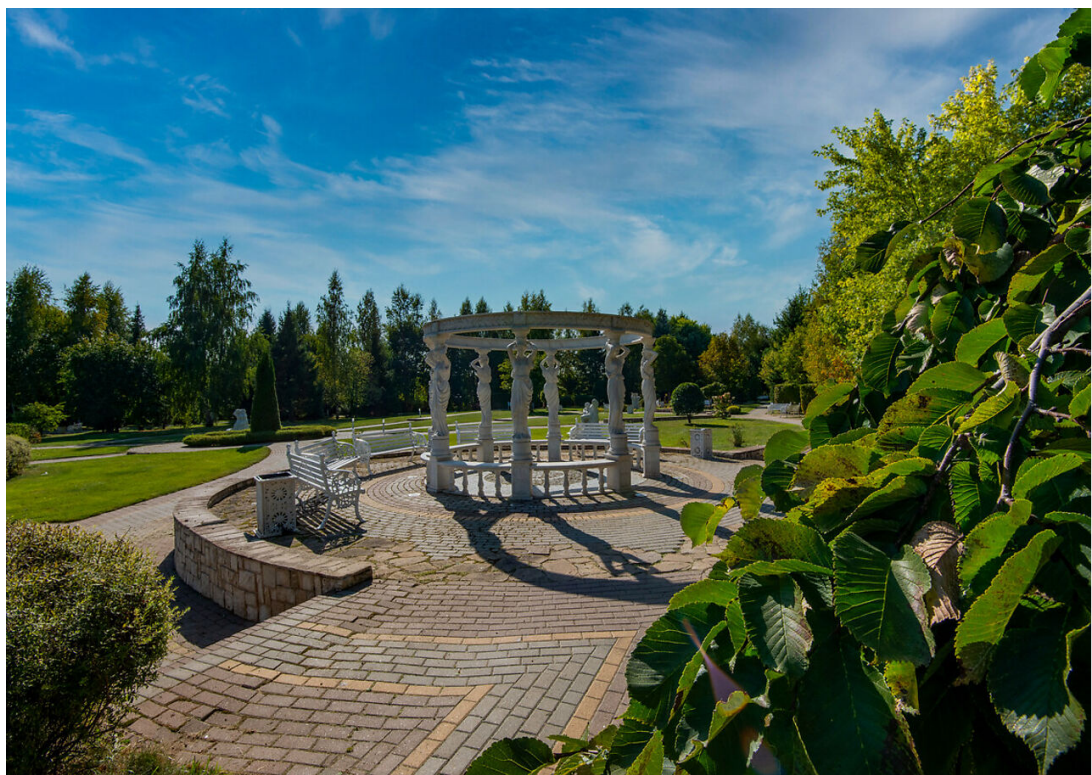

Водопровод
центральный

Газ

Канализация
центральная

Миллениум Парк

Коттеджный поселок “Миллениум парк” расположен в 19 км от МКАД по Новорижскому шоссе. Поселок воплощает в себе все современные представления о роскошной жизни за городом. Миллениум парк – это 331 га земли в экологически-чистом районе Подмосковья, разделенных на 8 кварталов, при этом практически вся территория поселка пронизана системой водных каналов, общая длина которых составляет 12 км.

Особое внимание в поселке уделено ландшафтному дизайну в рекреационных зонах, благодаря чему в поселке появились тематические парки в классическом европейском стиле с необычными беседками и малыми архитектурными формами, общая площадь которых составляет 30 га.

В поселке “Миллениум парк” возведено 670 роскошных загородных резиденций площадью от 250 до 1067 кв. м по авторским проектам, воплотившим лучшие традиции различных архитектурных направлений от неоклассики до модерна. Территория поселка разделена на участки площадью от 20 соток до 2 га.