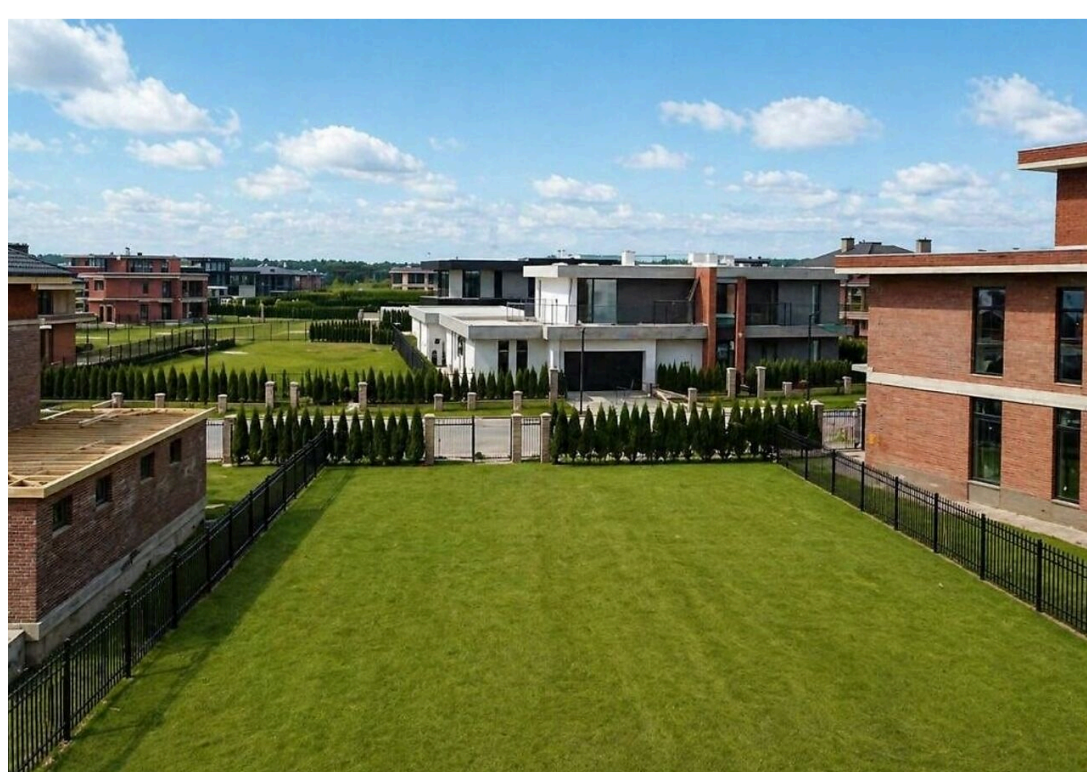

Лот 133677011

Земельный участок
в **КП Миллениум Парк**

letoestate.ru
+7 495 120-08-44

Новорижское шоссе
19 км от МКАД

17 соток

98 500 000

Представляем вашему вниманию участок площадью 17 соток в охраняемом коттеджном посёлке "Миллениум парк", расположенном в 19 км от МКАД по Новорижскому шоссе. Участок правильной формы, хорошо освещен.

Водопровод
центральный

Газ

Канализация
центральная

Миллениум Парк

Коттеджный поселок “Миллениум парк” расположен в 19 км от МКАД по Новорижскому шоссе. Поселок воплощает в себе все современные представления о роскошной жизни за городом. Миллениум парк – это 331 га земли в экологически-чистом районе Подмосковья, разделенных на 8 кварталов, при этом практически вся территория поселка пронизана системой водных каналов, общая длина которых составляет 12 км.

Особое внимание в поселке уделено ландшафтному дизайну в рекреационных зонах, благодаря чему в поселке появились тематические парки в классическом европейском стиле с необычными беседками и малыми архитектурными формами, общая площадь которых составляет 30 га.

В поселке “Миллениум парк” возведено 670 роскошных загородных резиденций площадью от 250 до 1067 кв. м по авторским проектам, воплотившим лучшие традиции различных архитектурных направлений от неоклассики до модерна. Территория поселка разделена на участки площадью от 20 соток до 2 га.