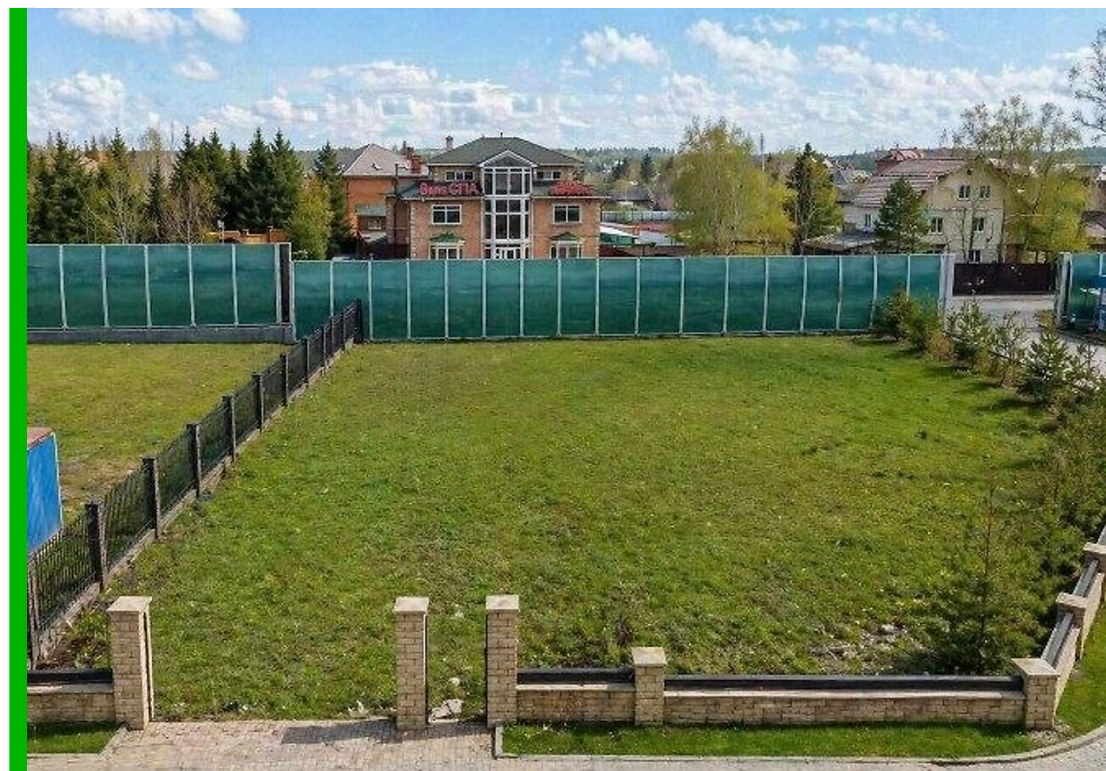

Лот 133676418

Земельный участок
в **КП Миллениум Парк**

letoestate.ru
+7 495 120-08-44

Новорижское шоссе
19 км от МКАД

9 соток

47 250 000

Представляем вашему вниманию участок площадью 9 соток в охраняемом коттеджном посёлке "Миллениум парк", расположенном в 19 км от МКАД по Новорижскому шоссе. Участок правильной формы, хорошо освещен.

Водопровод
центральный

Газ

Канализация
центральная

Миллениум Парк

Коттеджный поселок “Миллениум парк” расположен в 19 км от МКАД по Новорижскому шоссе. Поселок воплощает в себе все современные представления о роскошной жизни за городом. Миллениум парк – это 331 га земли в экологически-чистом районе Подмосковья, разделенных на 8 кварталов, при этом практически вся территория поселка пронизана системой водных каналов, общая длина которых составляет 12 км.

Особое внимание в поселке уделено ландшафтному дизайну в рекреационных зонах, благодаря чему в поселке появились тематические парки в классическом европейском стиле с необычными беседками и малыми архитектурными формами, общая площадь которых составляет 30 га.

В поселке “Миллениум парк” возведено 670 роскошных загородных резиденций площадью от 250 до 1067 кв. м по авторским проектам, воплотившим лучшие традиции различных архитектурных направлений от неоклассики до модерна. Территория поселка разделена на участки площадью от 20 соток до 2 га.