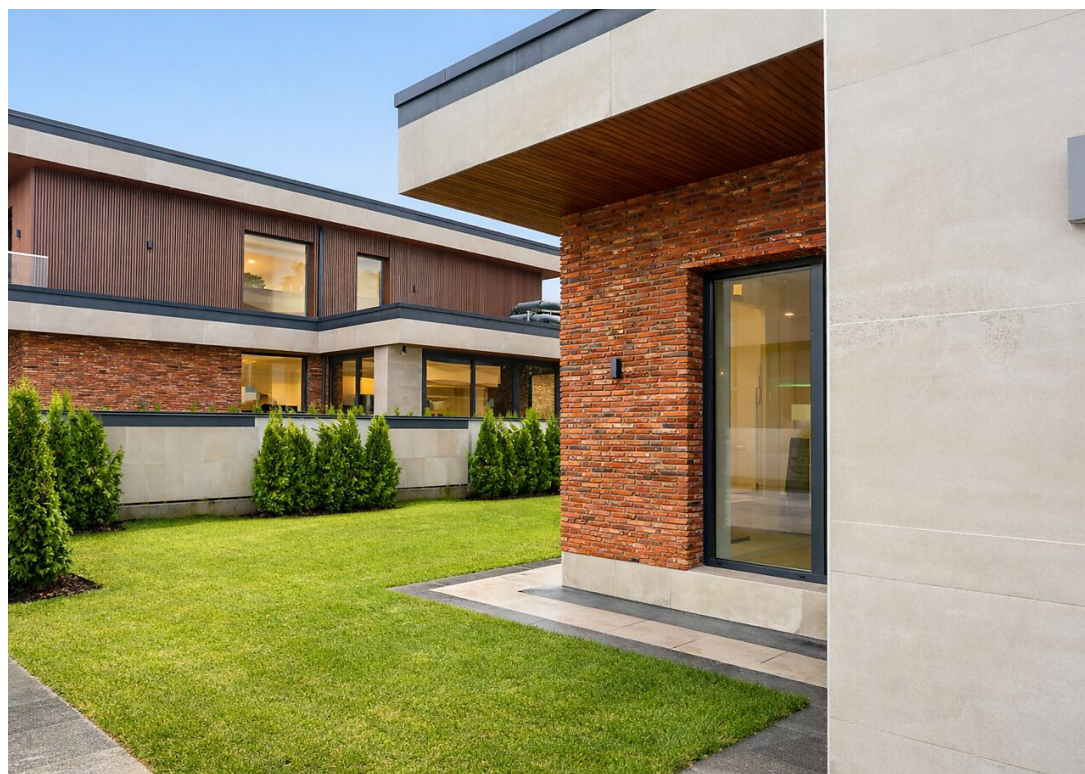

Вашему вниманию представляется новый дом с отделкой и мебелью на видовом участке в коттеджном поселке Усадьба Подушкинского Лесопарка, расположенного в 7 км от МКАД по Рублево-Успенскому шоссе.

Дом полностью готов к проживанию, имеется вся необходимая мебель и техника. Навес на 2 машиноместа и открытая парковка.

Усадьба Подушкинского Лесопарка

Охраняемый коттеджный поселок «Усадьба Подушкинского Лесопарка» входит в состав сельского поселения Барвихинское и расположена в 7 км от МКАД по Рублево-Успенскому шоссе.