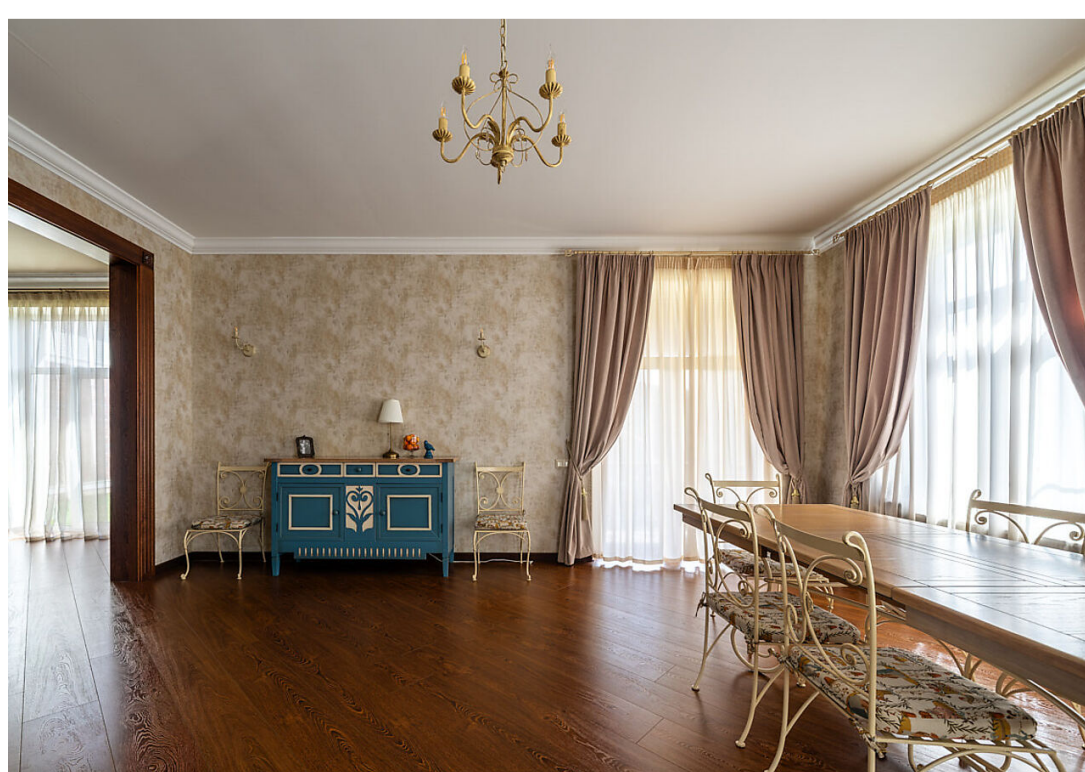

Планировки

Основной дом

Первый этаж: гардеробная, гостиная-кухня-столовая с зимним садом, санузел, спальня с гардеробной и санузлом, постирочная;

Второй этаж: библиотека, мастер-спальня с большой ванной комнатой, спальня с гардеробной, санузел с ванной, спальня;

Мансарда: помещение свободного назначения.

Баня: зона отдыха, парная, душевая, санузел.

Гостевой дом

Первый этаж: кухня, прихожая, гостиная, спальня, санузел;

Второй этаж: четыре спальни, два санузла.