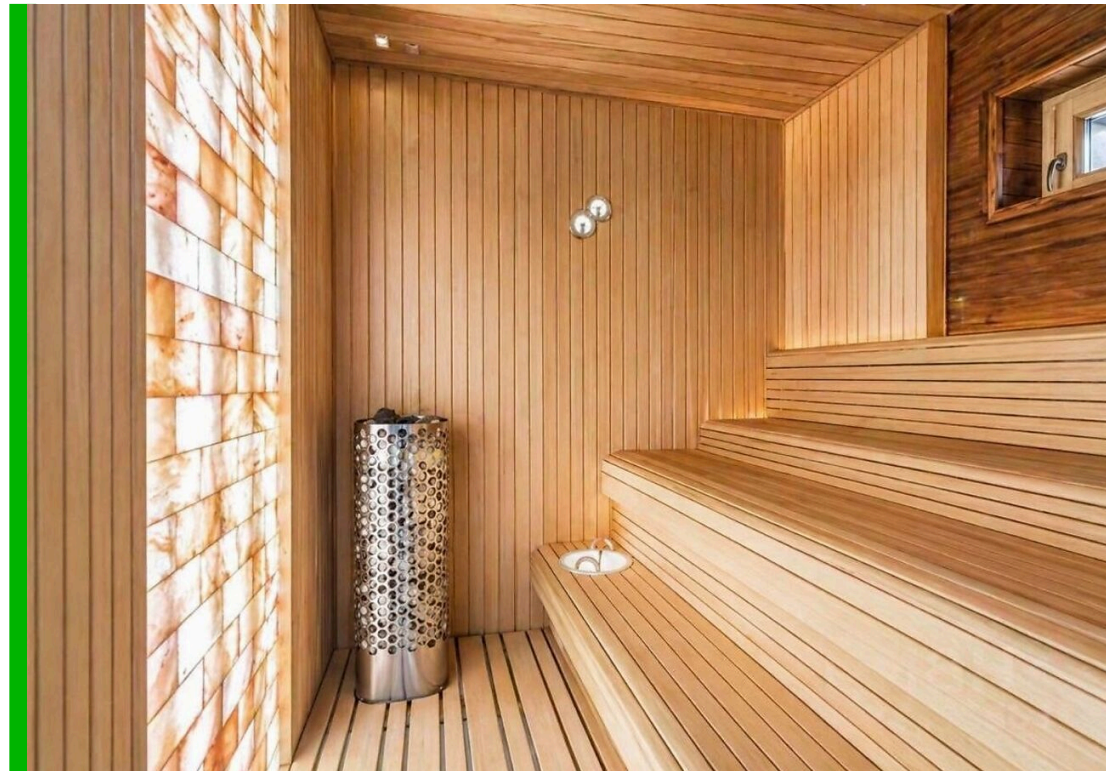

Водопровод
центральный

Газ

Канализация
центральная

Планировки

Цокольный этаж: винный погреб, спортивный зал, кинотеатр, котельная, кладовая, спальня с санузлом, помещение свободного назначения;
Первый этаж: холл, кухня-столовая, гостиная с террасой, гостевой санузел, лифт, гараж для двух автомобилей с квартирой для персонала на втором этаже, SPA-зона: бассейн, сауна, комната отдыха с террасой;
Второй этаж: мастер-спальня с гардеробной и ванной комнатами, две спальни, гардеробная, санузел;
Третий этаж: комната отдыха, два кабинета, спальня, гардеробная, две ваннные комнаты.