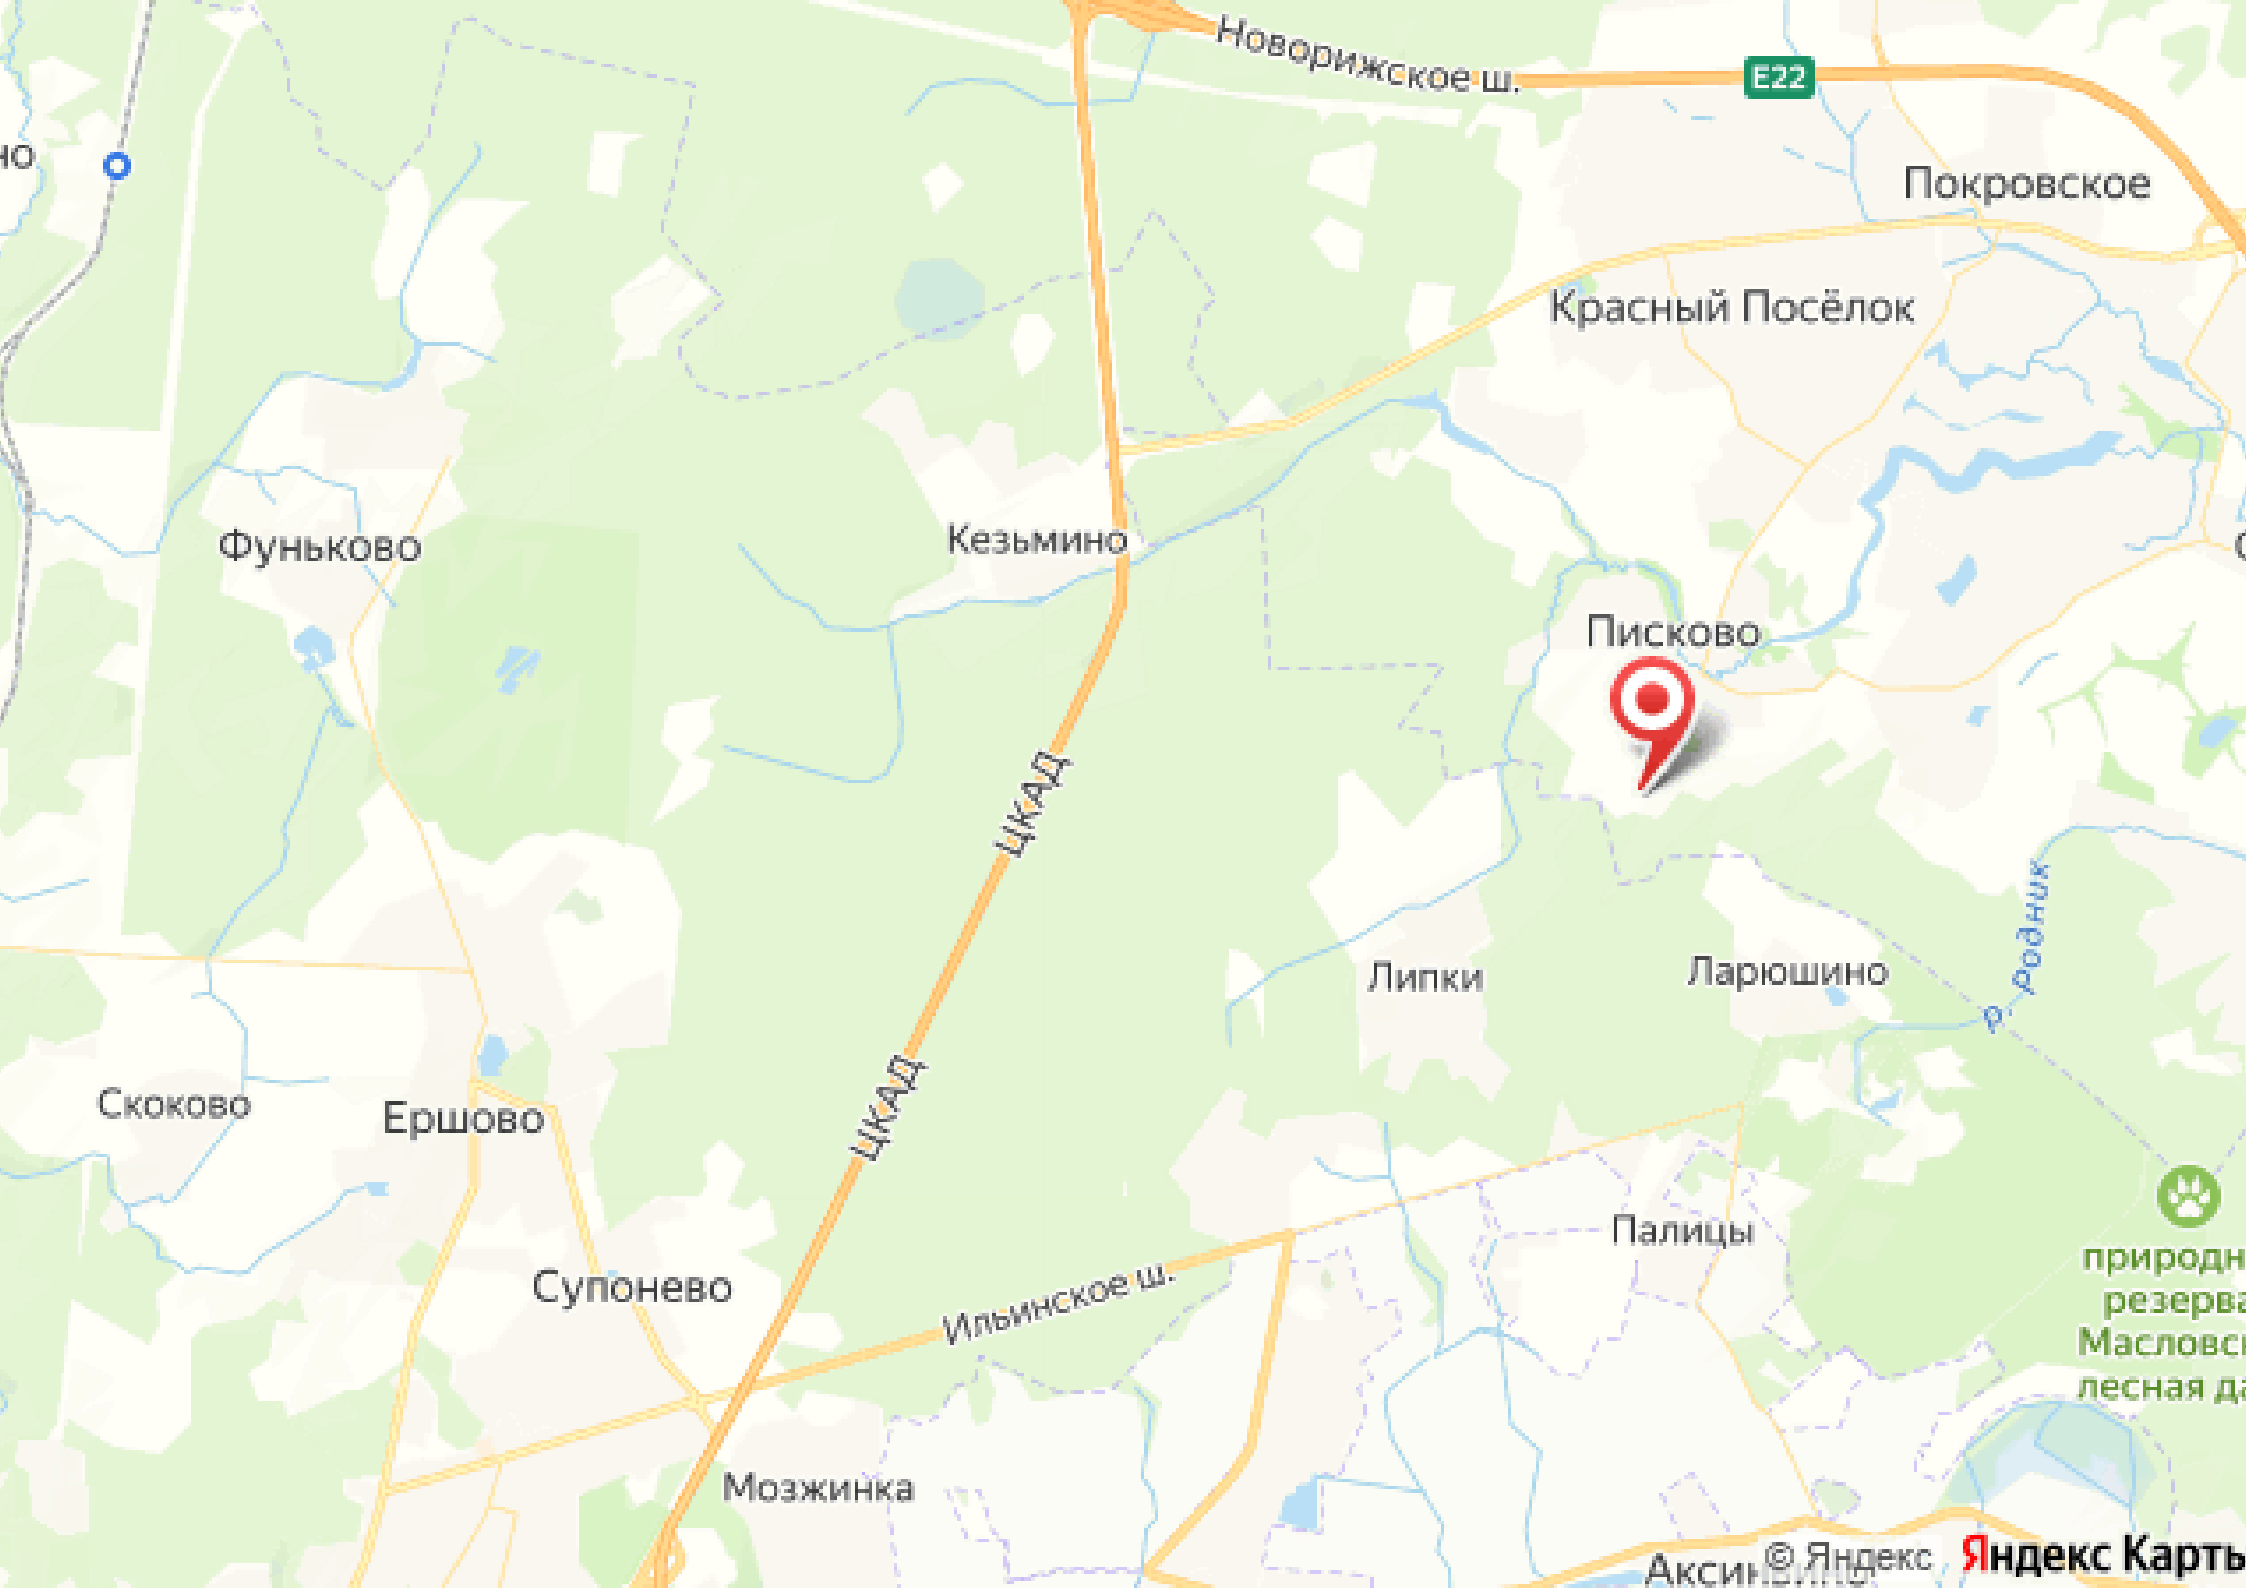

Новорижское ш.

E22

Покровское

Красный Посёлок

Фуньково

Кезьино

Писково

ЦКАД

Липки

Ларюшино

Родник

Скоково

Ершово

ЦКАД

Супонево

Ильинское ш.

Палицы

природный резерват Масловская лесная дача

Можинка