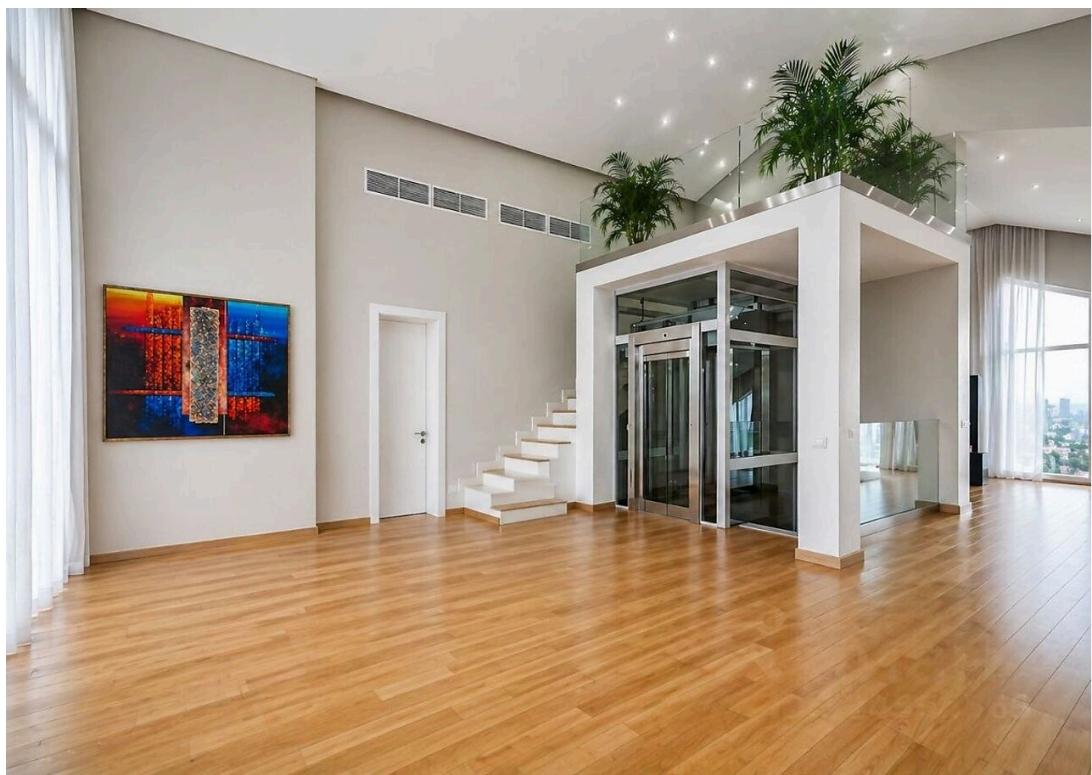

под ключ

3 000 000

Представляем вашему вниманию в долгосрочную аренду дом "под ключ" площадью 1300 кв. м с бассейном в охраняемом коттеджном поселке "Гринфилд", расположенном в 23 км от МКАД по Новорижскому шоссе. Дом полностью отделан и меблирован, готов к постоянному проживанию. Интерьер выполнен в современном стиле, в светлых, мягких пастельных тонах. В отделке использовались дорогие материалы.

Водопровод
центральный

Газ

Канализация
центральная

Планировки

Цокольный этаж: винный погреб, спортивный зал, кинотеатр, котельная, кладовая, спальня с санузлом, помещение свободного назначения;

Первый этаж: холл, кухня-столовая, гостиная с террасой, гостевой санузел, лифт, гараж для двух автомобилей с квартирой для персонала на втором этаже, SPA-зона: бассейн, сауна, комната отдыха с террасой;