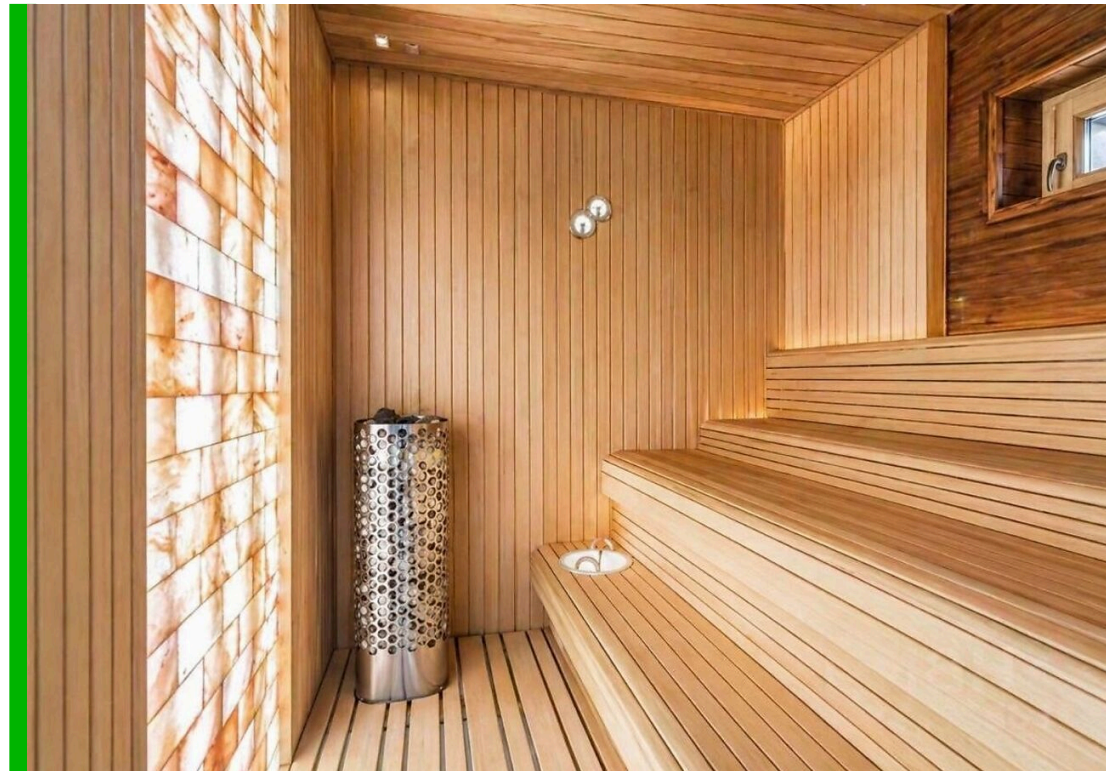

Водопровод
центральный

Газ

Канализация
центральная

Планировки

Цокольный этаж: винный погреб, спортивный зал, кинотеатр, котельная, кладовая, спальня с санузлом, помещение свободного назначения;

Первый этаж: холл, кухня-столовая, гостиная с террасой, гостевой санузел, лифт, гараж для двух автомобилей с квартирой для персонала на втором этаже, SPA-зона: бассейн, сауна, комната отдыха с террасой;