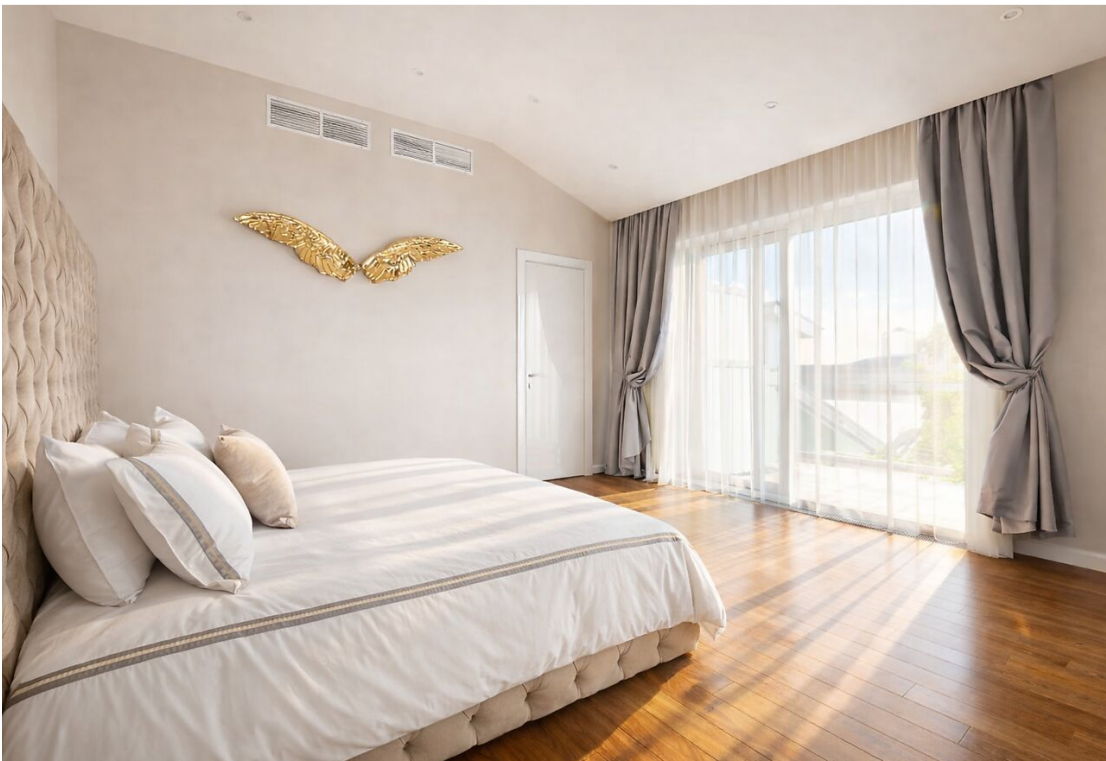

Водопровод
центральный

Газ

Канализация
центральная

Планировки

Цокольный этаж: винный погреб, спортивный зал, кинотеатр, котельная, кладовая, спальня с санузлом, помещение свободного назначения;
Первый этаж: холл, кухня-столовая, гостиная с террасой, гостевой санузел, лифт, гараж для двух автомобилей с квартирой для персонала на втором этаже, SPA-зона: бассейн, сауна, комната отдыха с террасой;
Второй этаж: мастер-спальня с гардеробной и ванной комнатами, две спальни, гардеробная, санузел;
Третий этаж: комната отдыха, два кабинета, спальня, гардеробная, две ваннные комнаты.