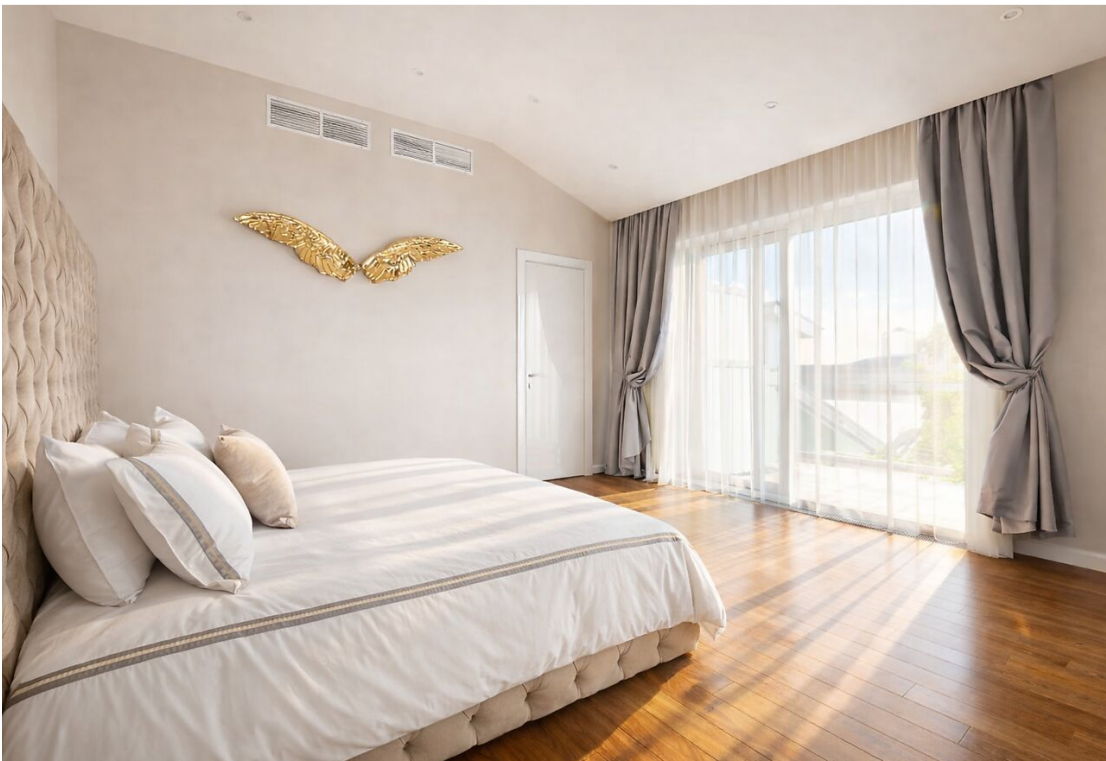

Водопровод
центральный

Газ

Канализация
центральная

Планировки

Цокольный этаж: винный погреб, спортивный зал, кинотеатр, котельная, кладовая, спальня с санузлом, помещение свободного назначения;

Первый этаж: холл, кухня-столовая, гостиная с террасой, гостевой санузел, лифт, гараж для двух автомобилей с квартирой для персонала на втором этаже, SPA-зона: бассейн, сауна, комната отдыха с террасой;