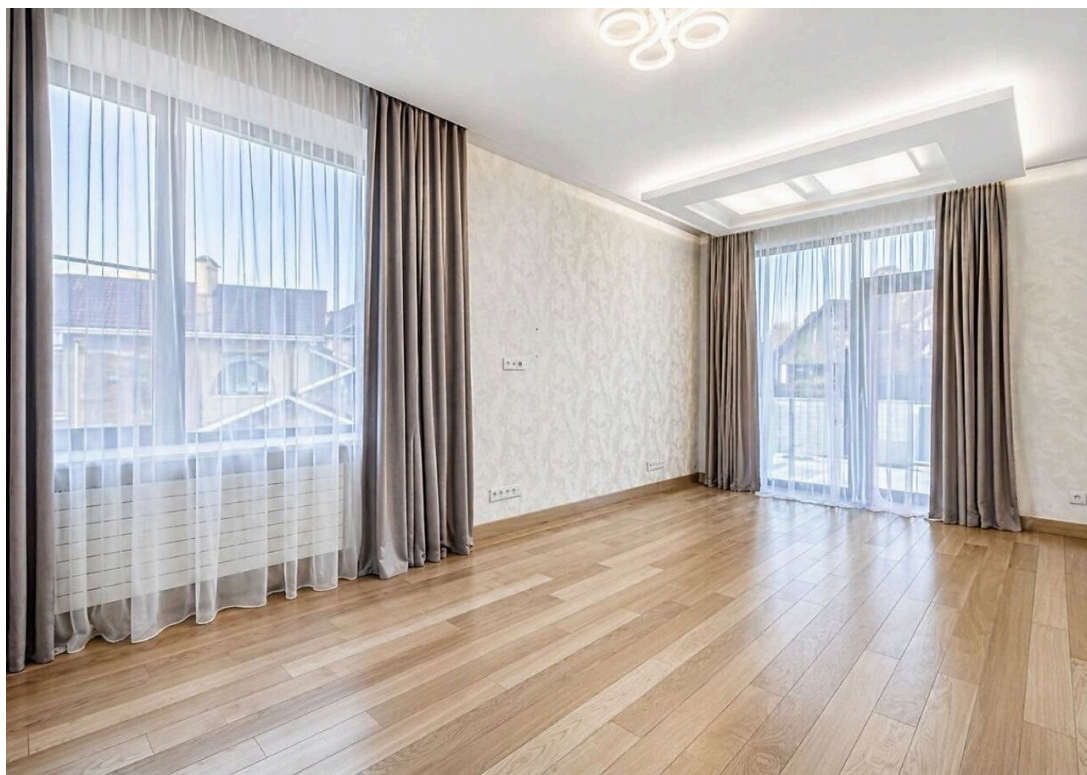

Водопровод
центральный

Газ

Канализация
центральная

Планировки

Цокольный этаж: винный погреб, спортивный зал, кинотеатр, котельная, кладовая, спальня с санузлом, помещение свободного назначения;
Первый этаж: холл, кухня-столовая, гостиная с террасой, гостевой санузел, лифт, гараж для двух автомобилей с квартирой для персонала на втором этаже, SPA-зона: бассейн, сауна, комната отдыха с террасой;
Второй этаж: мастер-спальня с гардеробной и ванной комнатами, две спальни, гардеробная, санузел;
Третий этаж: комната отдыха, два кабинета, спальня, гардеробная, две ваннные комнаты.