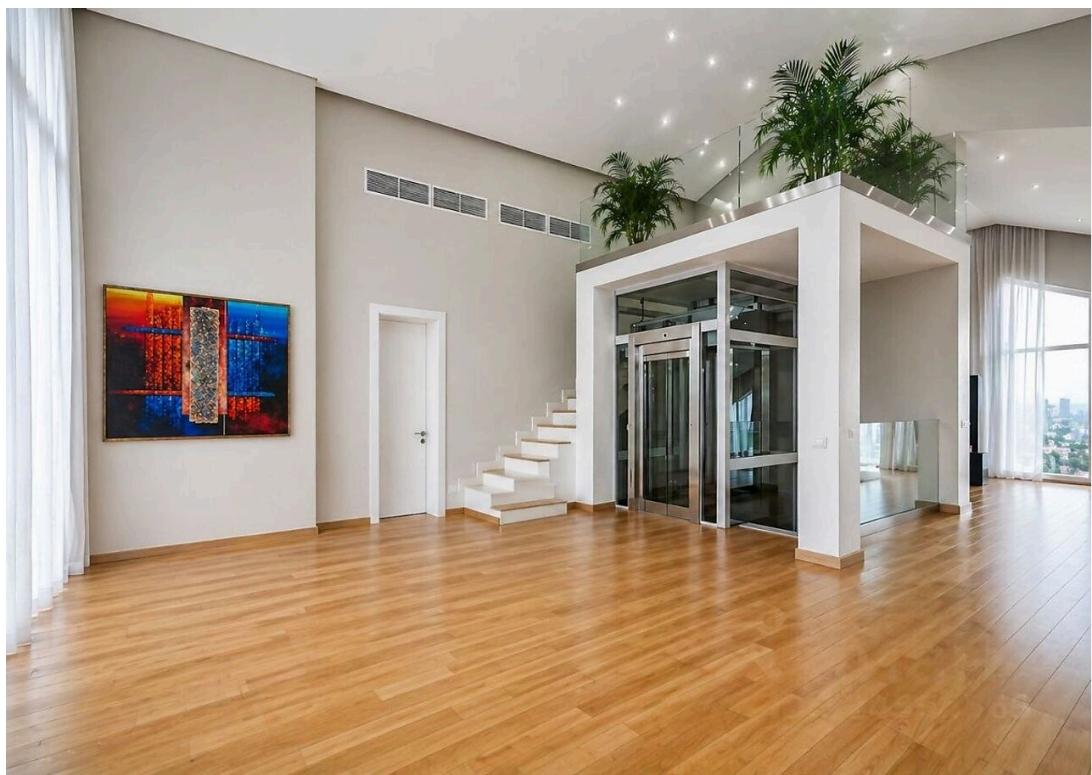

под ключ

3 000 000

Представляем вашему вниманию в долгосрочную аренду дом "под ключ" площадью 1300 кв. м с бассейном в охраняемом коттеджном поселке "Гринфилд", расположенном в 23 км от МКАД по Новорижскому шоссе. Дом полностью отделан и меблирован, готов к постоянному проживанию. Интерьер выполнен в современном стиле, в светлых, мягких пастельных тонах. В отделке использовались дорогие материалы.

Водопровод
центральный

Газ

Канализация
центральная

Планировки

Цокольный этаж: винный погреб, спортивный зал, кинотеатр, котельная, кладовая, спальня с санузлом, помещение свободного назначения;
Первый этаж: холл, кухня-столовая, гостиная с террасой, гостевой санузел, лифт, гараж для двух автомобилей с квартирой для персонала на втором этаже, SPA-зона: бассейн, сауна, комната отдыха с террасой;
Второй этаж: мастер-спальня с гардеробной и ванной комнатами, две спальни, гардеробная, санузел;
Третий этаж: комната отдыха, два кабинета, спальня, гардеробная, две ваннные комнаты.