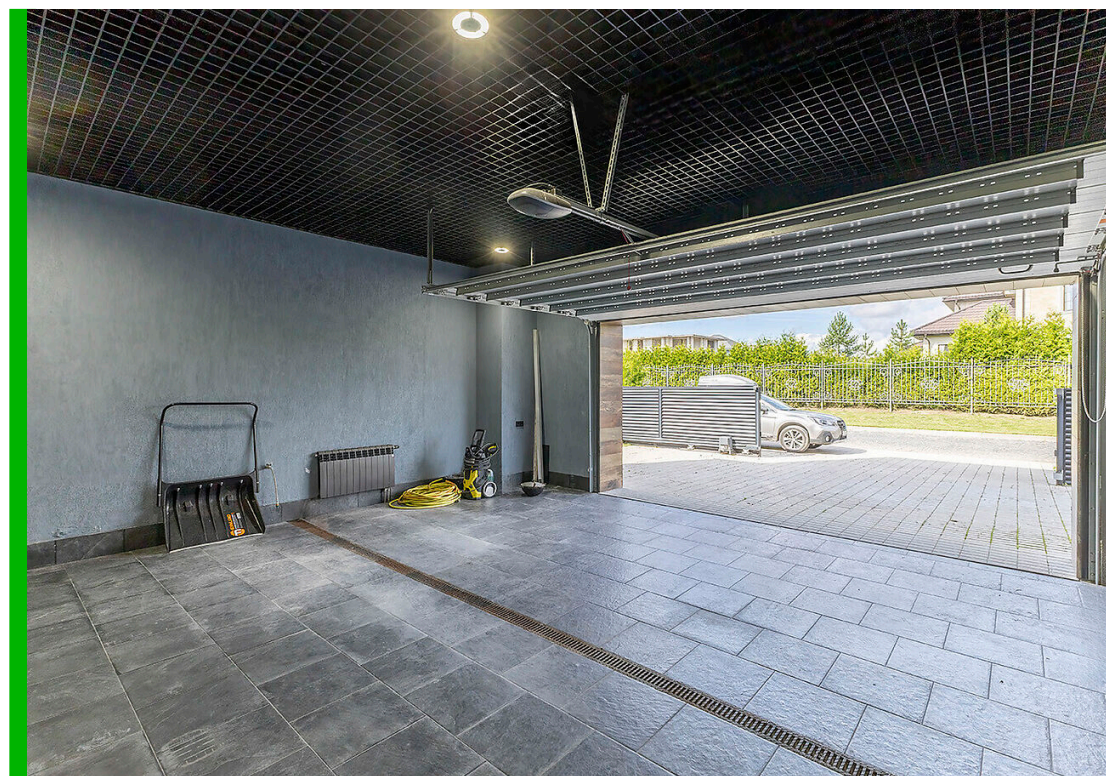

Шато Соверен

Охраняемый коттеджный поселок «Шато Соверен» – это уникальный премиальный поселок, который соединил в себе совершенство архитектуры, красоту природы и многообразие возможностей для роскошной жизни, расположен в 19 км от МКАД по Новорижскому шоссе.

В поселке есть вся инфраструктура, чтобы удовлетворить даже самые высокие запросы: многофункциональный комплекс со SPA, фитнес-центром и рестораном высокой кухни, рекреационные зоны с великолепными искусственными водоемами и современная многоуровневая система безопасности.

Покупка загородной резиденции в «Шато Соверен» ни в коем случае не лишит Вас привычных радостей жизни современного обитателя мегаполиса, и более того, позволит открыть для себя новые интереснейшие способы времяпрепровождения, такие как игра в гольф, конные прогулки, отдых на природе с семьей. Вам распахнут двери изысканные рестораны, спа-центры и фитнес-центры, лучшие частные школы и дошкольные заведения, передовые клинические комплексы и пансионаты, представляющие полный комплекс услуг по оздоровлению и восстановлению сил.