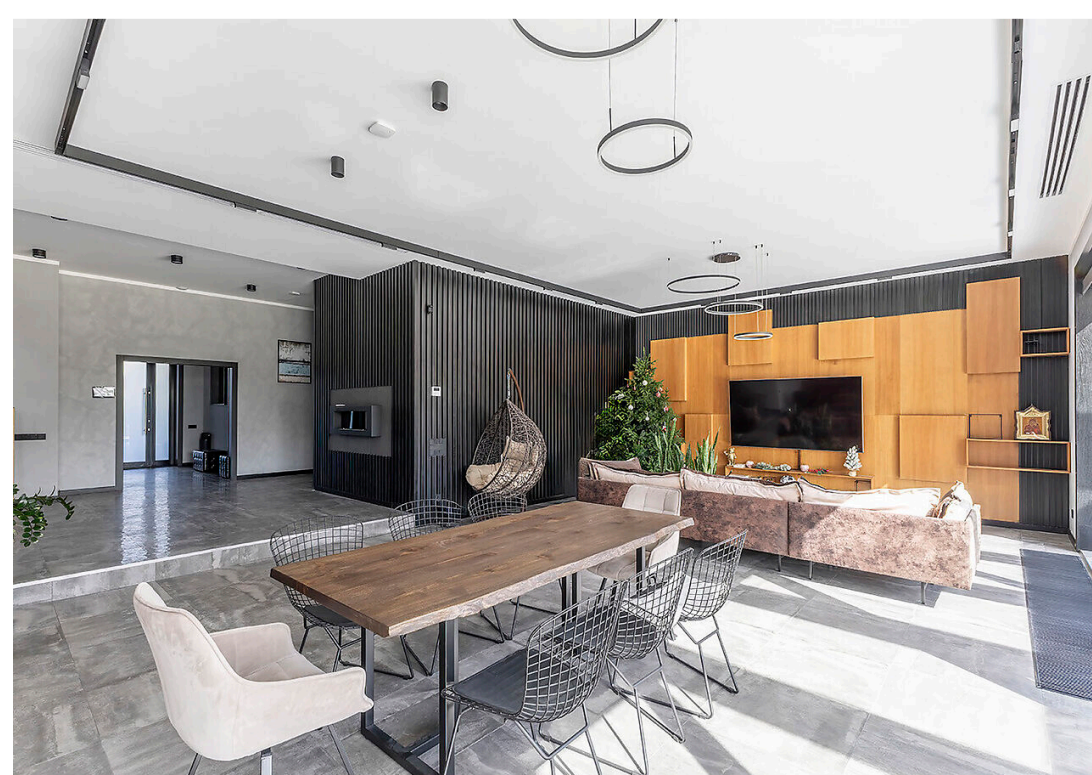

1 800 000

Представляем вашему вниманию дом «под ключ» площадью 540 кв м в охраняемом коттеджном посёлке "Шато Соверен", расположенном в 19 км от МКАД по Новорижскому шоссе.

В доме выполнена отделка по индивидуальному проекту, в современном стиле с использованием дорогих, качественных материалов. Благодаря высоким потолкам и большим окнам в пол пространство наполнено воздухом и светом. Эксклюзивные дизайнерские решения придают уникальность внутреннему пространству дома.

Водопровод
центральный

Газ

Канализация
центральная

Планировки

Первый этаж: холл, гардеробная, кухня-столовая-гостиная с биокамином и выходом на крытую летнюю террасу, спальня, ванная комната, сауна, котельная, постирочная, отапливаемый гараж на 2 автомобиля.