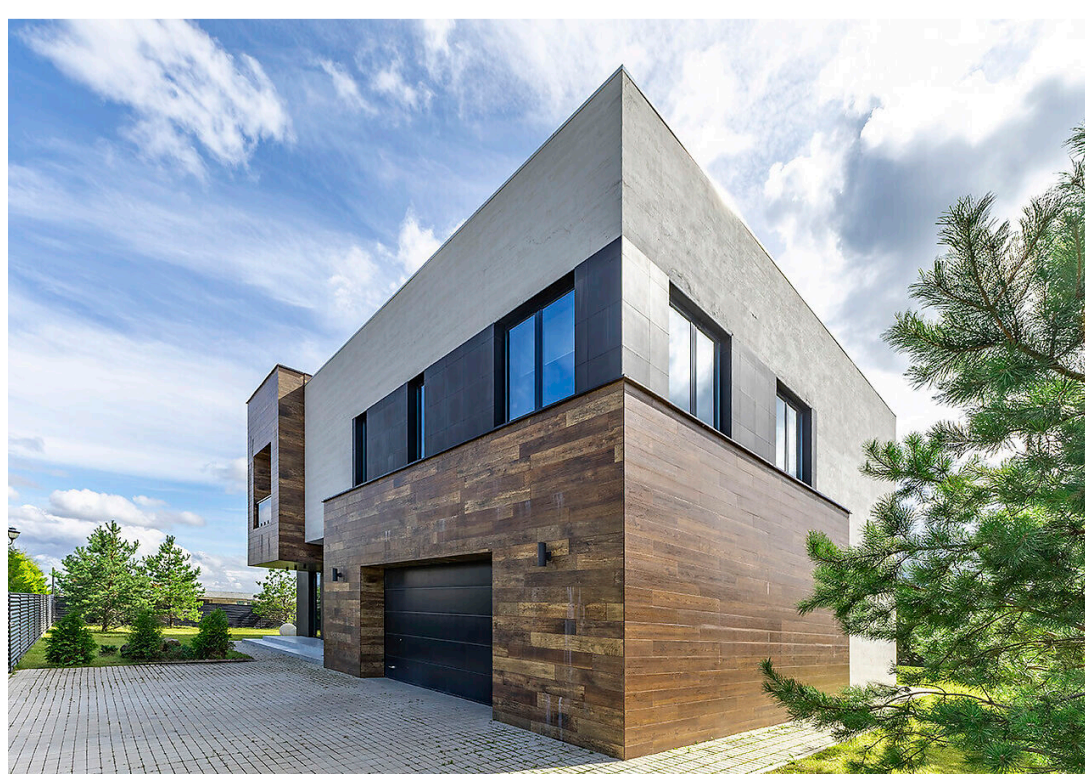

Шато Соверен

Охраняемый коттеджный поселок «Шато Соверен» – это уникальный премиальный поселок, который соединил в себе совершенство архитектуры, красоту природы и многообразие возможностей для роскошной жизни, расположен в 19 км от МКАД по Новорижскому шоссе.

В поселке есть вся инфраструктура, чтобы удовлетворить даже самые высокие запросы: многофункциональный комплекс со SPA, фитнес-центром и рестораном высокой кухни, рекреационные зоны с великолепными искусственными водоемами и современная многоуровневая система безопасности.

Покупка загородной резиденции в «Шато Соверен» ни в коем случае не лишит Вас привычных радостей жизни современного обитателя мегаполиса, и более того, позволит открыть для себя новые интереснейшие способы времяпрепровождения, такие как игра в гольф, конные прогулки, отдых на природе с семьей. Вам распахнут двери изысканные рестораны, спа-центры и фитнес-центры, лучшие частные школы и дошкольные заведения, передовые клинические комплексы и пансионаты, представляющие полный комплекс услуг по оздоровлению и восстановлению сил.