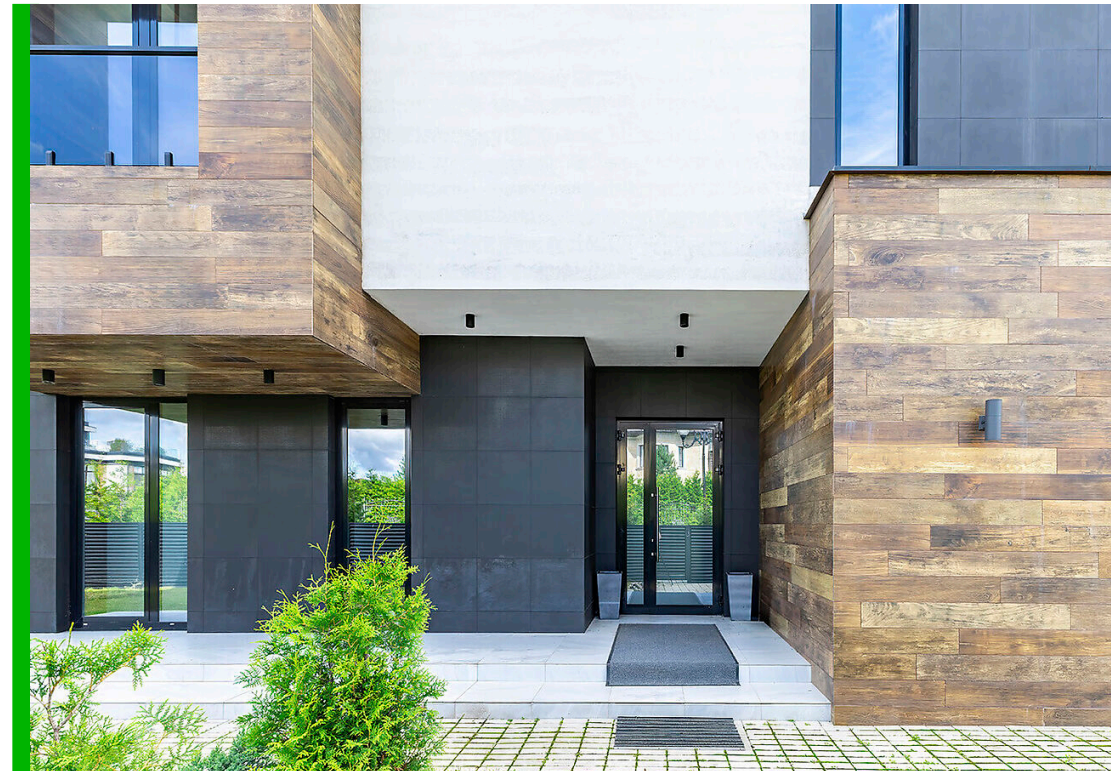

Лот 134637252

Дом

в КП Шато Соверен

letoestate.ru
+7 495 120-08-44

Новорижское шоссе
19 км от МКАД

540 м²

25 соток

ПОД КЛЮЧ

1 800 000

Представляем вашему вниманию дом «под ключ» площадью 540 кв м в охраняемом коттеджном посёлке "Шато Соверен", расположенном в 19 км от МКАД по Новорижскому шоссе.

В доме выполнена отделка по индивидуальному проекту, в современном стиле с использованием дорогих, качественных материалов. Благодаря высоким потолкам и большим окнам в пол пространство наполнено воздухом и светом. Эксклюзивные дизайнерские решения придают уникальность внутреннему пространству дома.

Второй этаж: мастер-спальня со своей гардеробной и ванной комнатами, 3 спальни, каждая со своей гардеробной и ванной комнатами, балкон.

Шато Соверен

Охраняемый коттеджный поселок «Шато Соверен» – это уникальный премиальный поселок, который соединил в себе совершенство архитектуры, красоту природы и многообразие возможностей для роскошной жизни, расположен в 19 км от МКАД по Новорижскому шоссе.