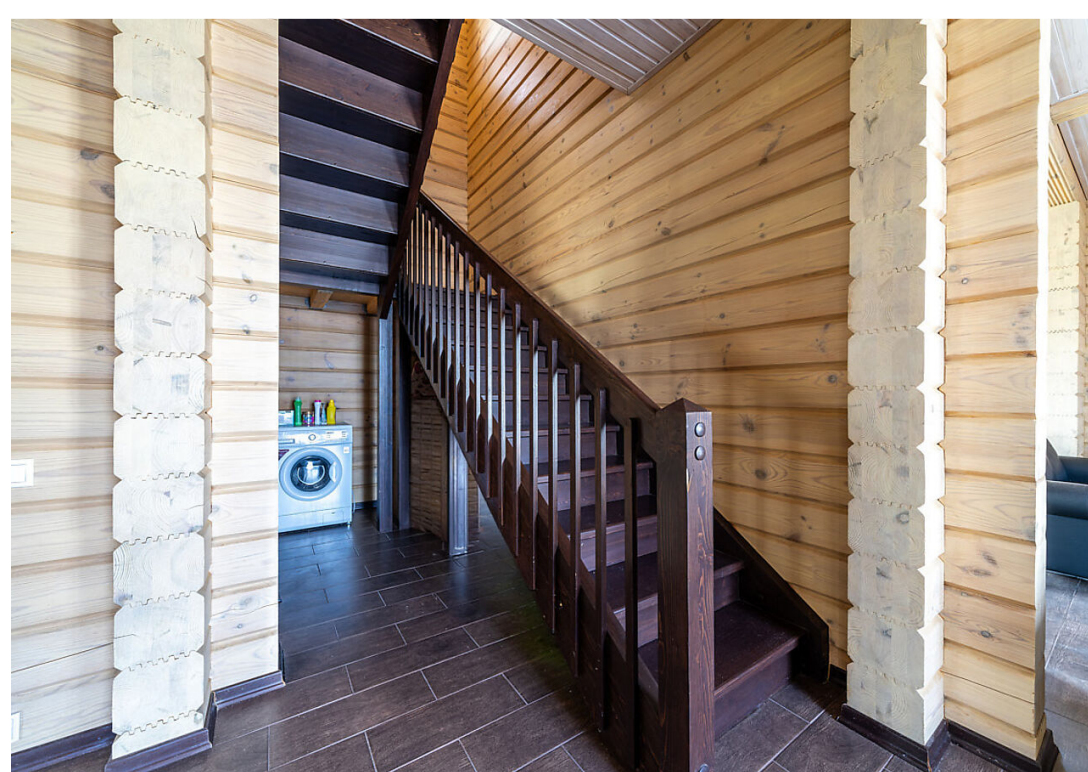

Земельный участок площадью 25 соток полностью благоустроен: выполнен дренаж, организовано уличное освещение, дорожки вымощены тротуарной плиткой, высажены декоративные кустарники. Центральная часть участка остается свободной, что открывает широкие возможности для строительства (например, уличного бассейна, дополнительного гостевого или жилого дома).

На участке вас уже ждет полноценная инфраструктура для отдыха: