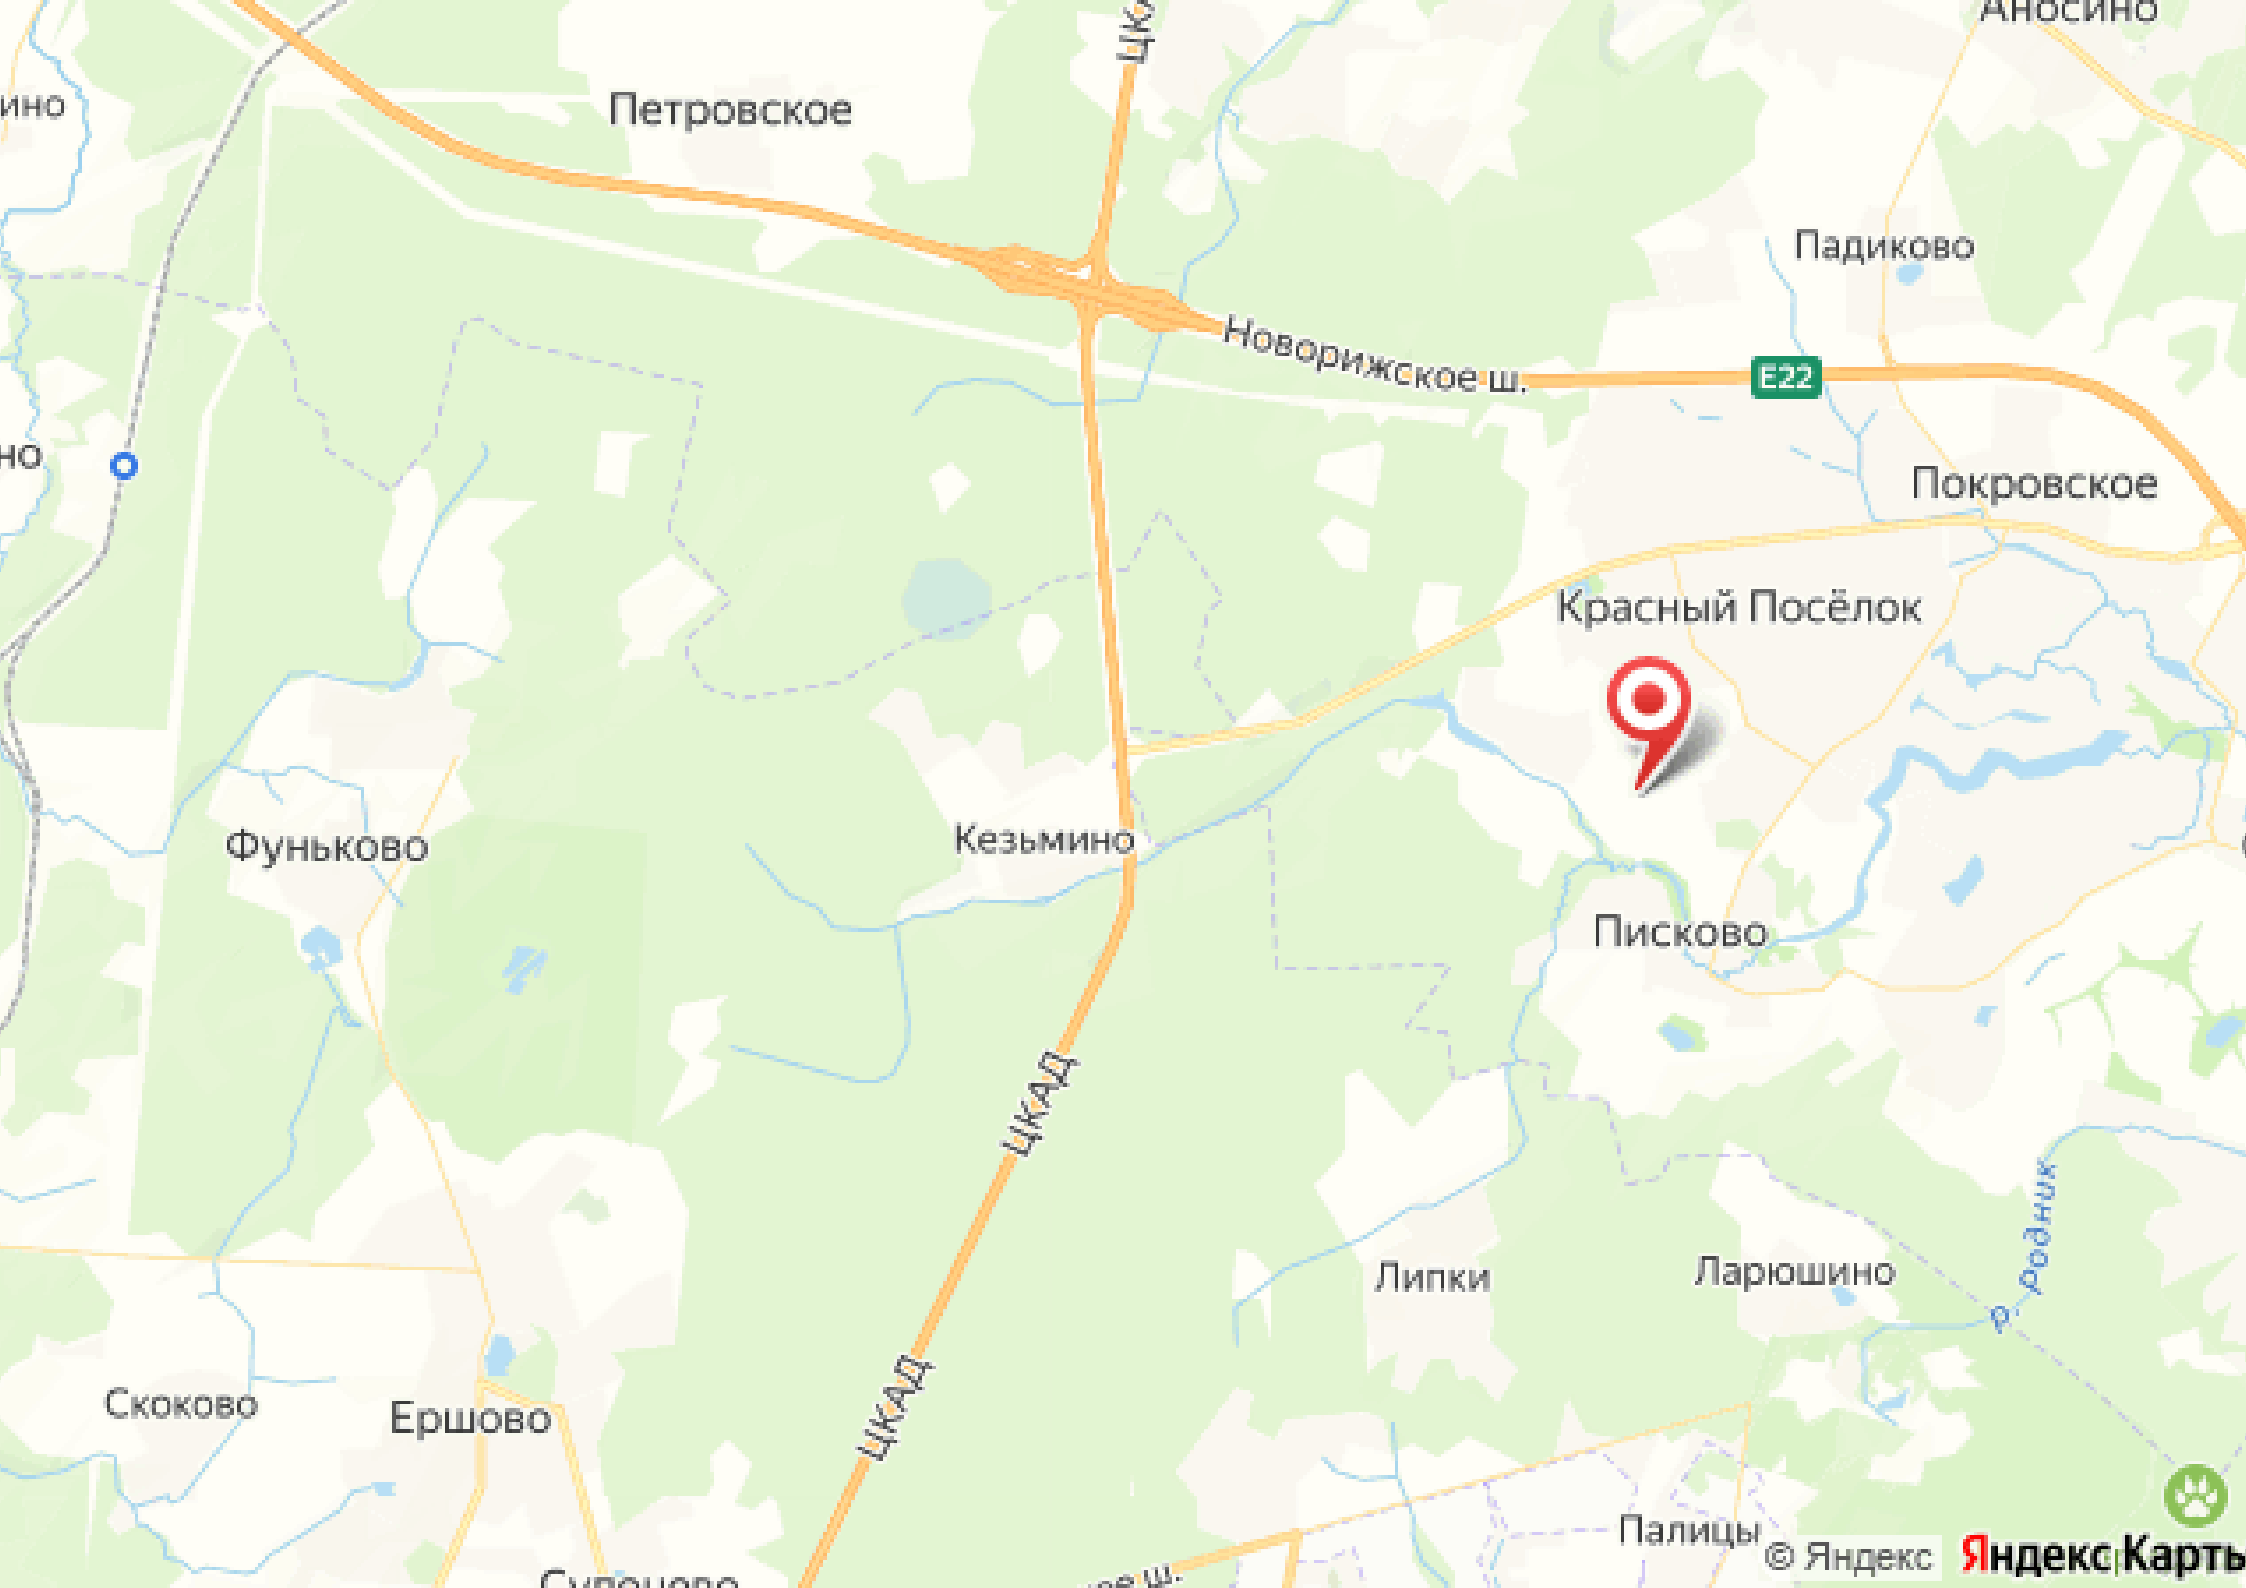

Петровское

ЦКАД

Новорижское ш.

E22

Падиково

Покровское

Красный Посёлок

Писково

Кезьмино

Фуньково

ЦКАД

Липки

Ларюшино

Скоково

Ершово

ЦКАД

Палицы