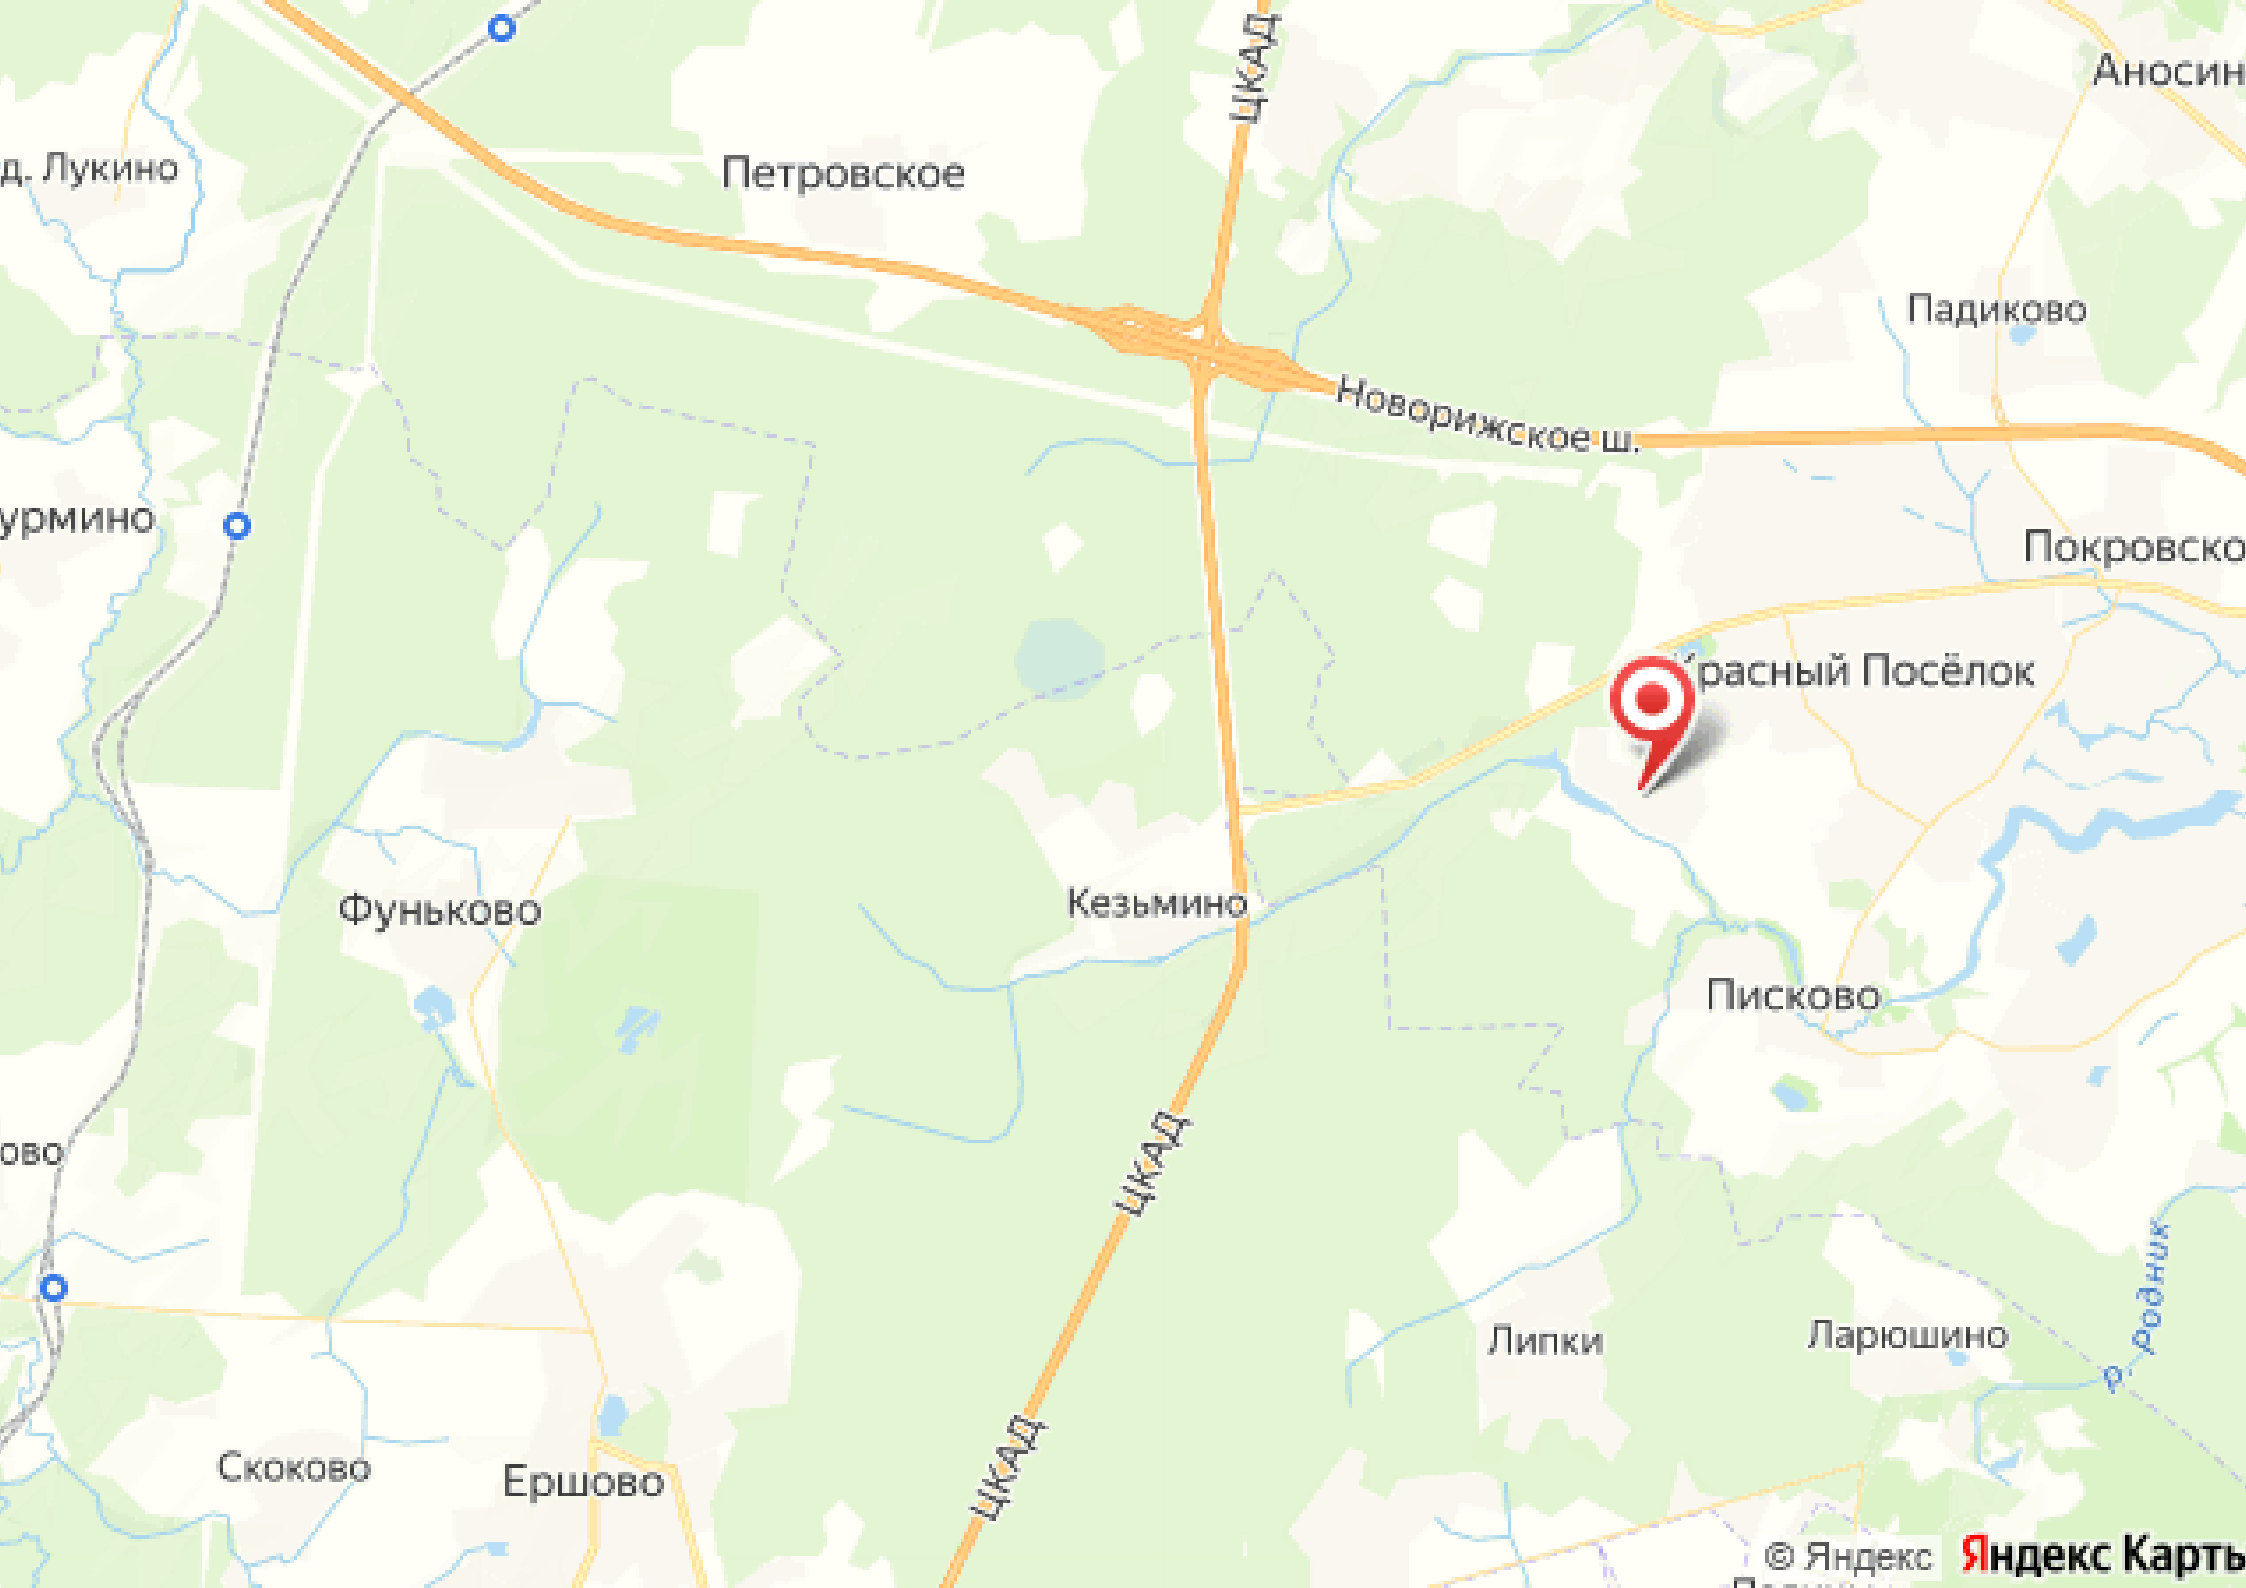

Аносин

д. Лукино

Петровское

Падиково

Новорижское ш.

урмино

Покровско

Красный Посёлок

Фуньково

Кезьино

Писково

ово

Липки

Ларюшино

Родник

Скоково

Ершово

ЦКАД