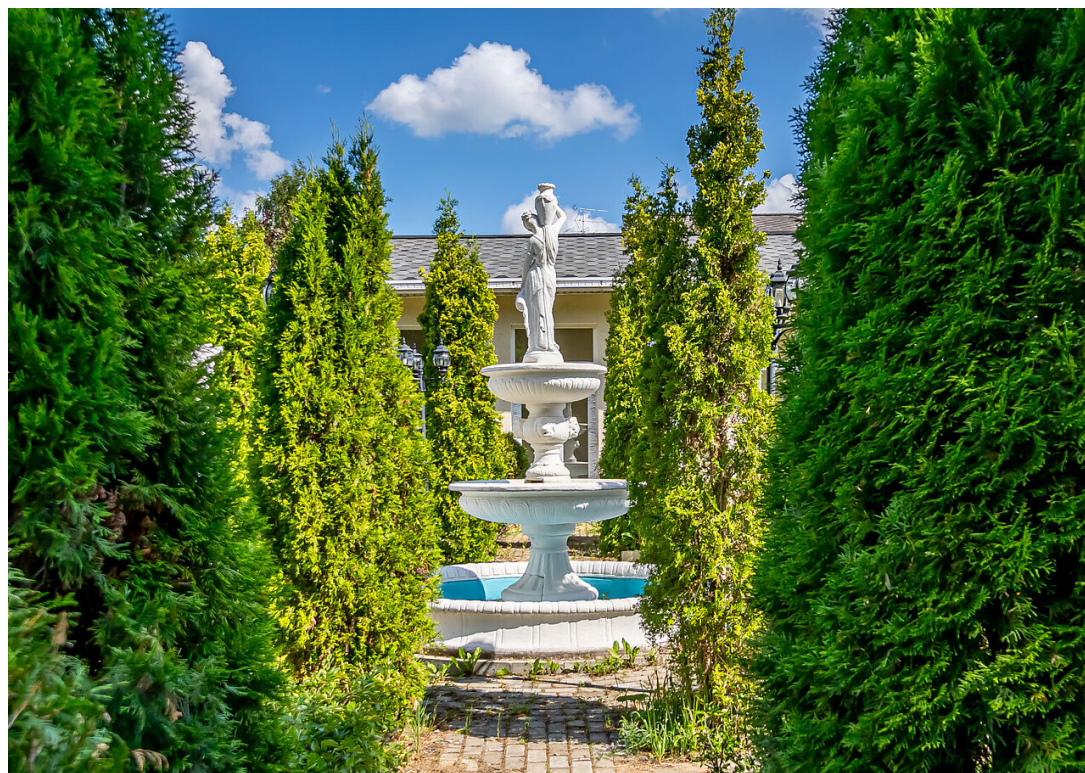

Планировки

Первый этаж: кухня - столовая, зал, кабинет, гостевая спальня с санузлом;

Второй этаж: мастер-спальня со своим холлом, балконом, большой ванной и гардеробной, три спальни;

Третий этаж: кинотеатр, две гостевые спальни.