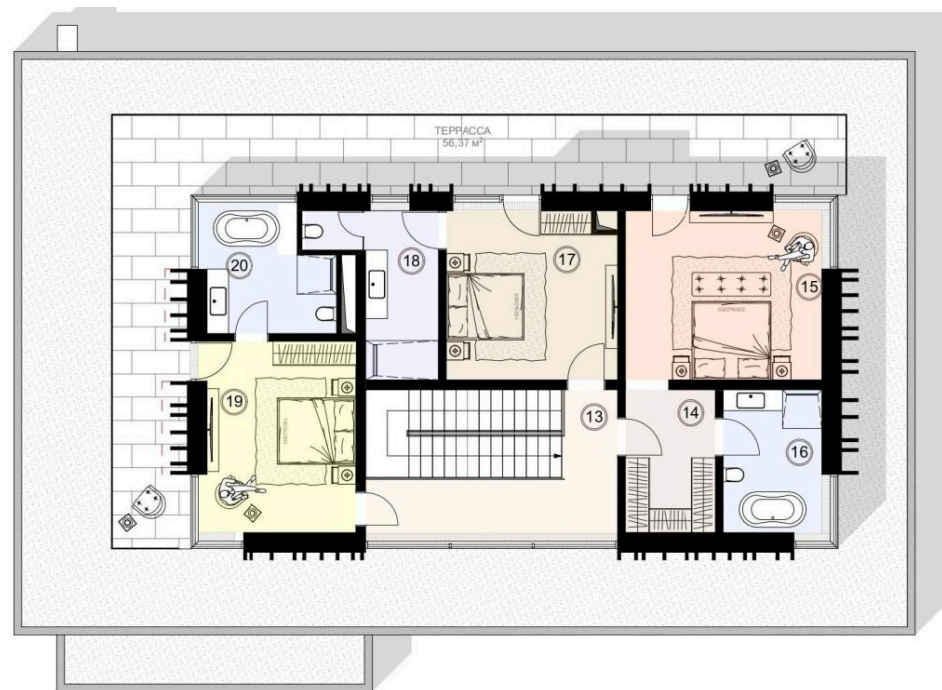

Внутри высокие потолки, просторные открытые пространства и панорамное остекление. Общая площадь дома составляет 361 кв.м. Фасад привлекает внимание большой площадью остекления и сочетанием интересных материалов: натурального фактурного камня, планкена, алюмокомпозитных панелей и крупноформатного керамогранита.

Водопровод
центральный

Газ

Канализация
центральная

Планировки

Первый этаж: холл, гардеробная, кабинет, санузел, постирочная, столовая, кухня, гостиная, гараж, две кладовые, котельная;

Второй этаж: холл, мастер-спальня с гардеробной и санузлом, две спальни с ванными комнатами и выходами на общую террасу.