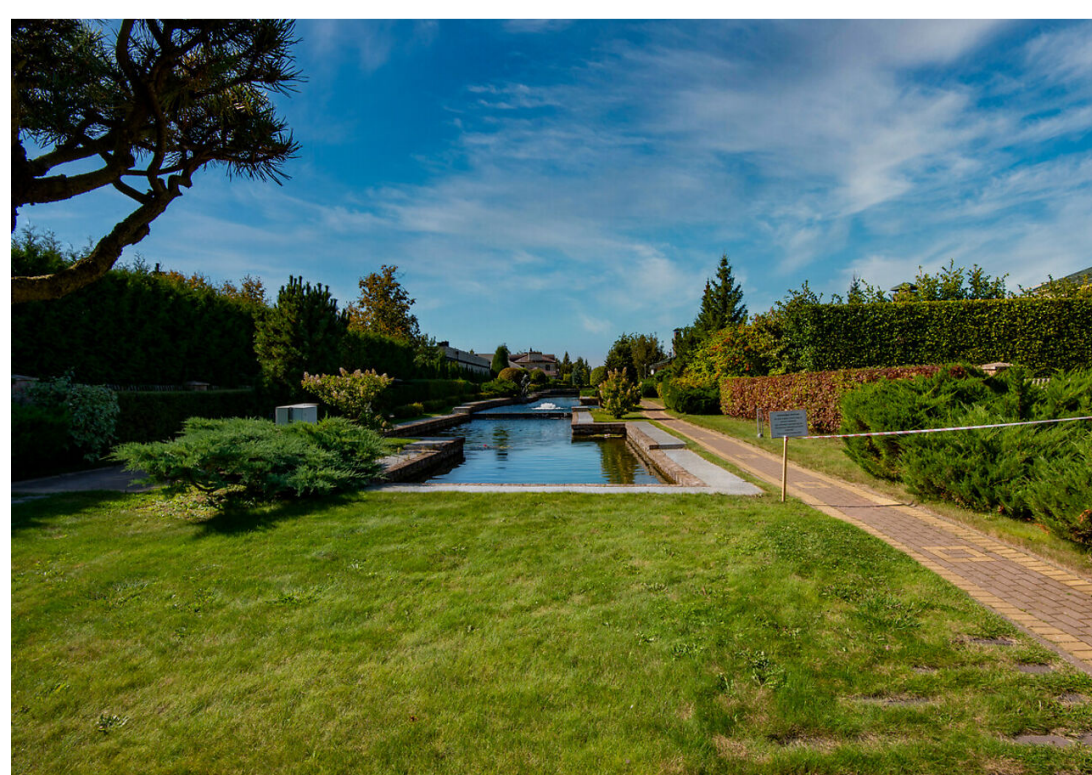

Водопровод
центральный

Газ

Канализация
центральная