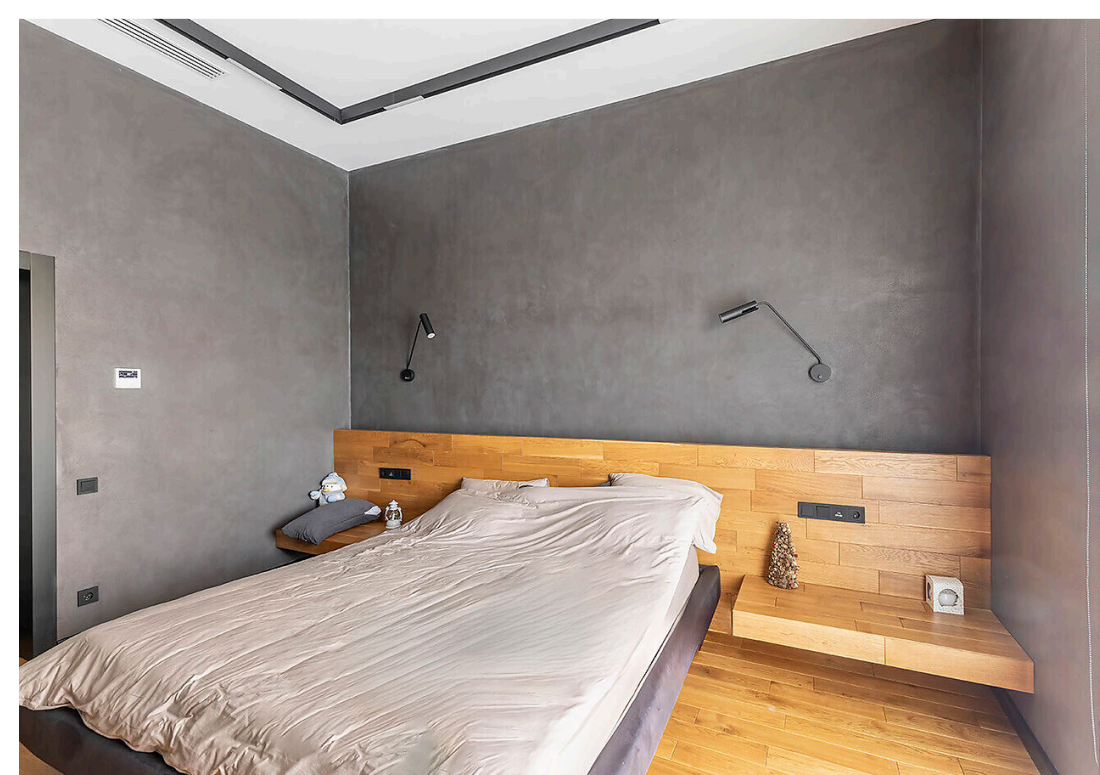

Второй этаж: мастер-спальня со своей гардеробной и ванной комнатами, три спальни, каждая со своей гардеробной и ванной комнатами, балкон.

Шато Соверен

Охраняемый коттеджный поселок «Шато Соверен» – это уникальный премиальный поселок, который соединил в себе совершенство архитектуры, красоту природы и многообразие возможностей для роскошной жизни, расположен в 19 км от МКАД по Новорижскому шоссе.