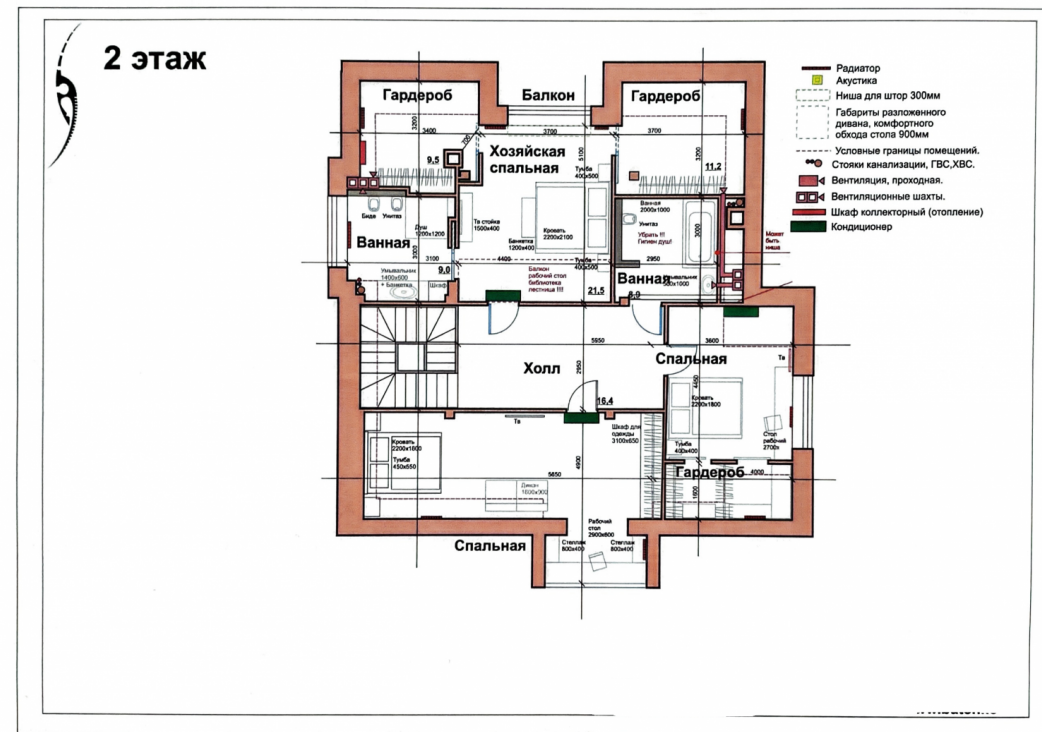

Планировки

Основной дом:

Первый этаж - просторный холл, гардеробная, санузел, гостиная, столовая, кухня с выходом на крытую веранду, гостевая-игровая, санузел, кладовая, котельная-постирочная;

Второй этаж - холл, мастер спальня с гардеробной комнатой и санузлом, две спальни, санузел.

Гостевой дом:

Первый этаж - прихожая, кухня-гостиная, санузел, спа зона, барбекю зона;

Второй этаж - две спальни, санузел.

Дом для обслуживающего персонала:

Прихожая, спальня, санузел, кухня.