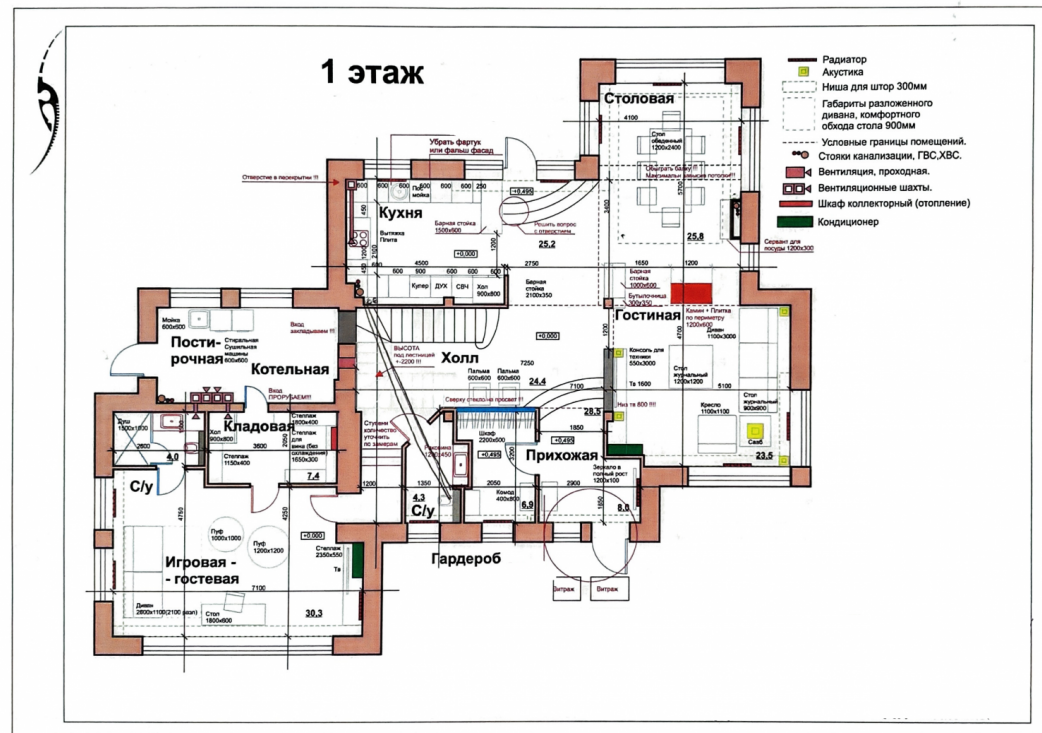

Планировки

Основной дом:

Первый этаж - просторный холл, гардеробная, санузел, гостиная, столовая, кухня с выходом на крытую веранду, гостевая-игровая, санузел, кладовая, котельная-постирочная;

Второй этаж - холл, мастер спальня с гардеробной комнатой и санузлом, две спальни, санузел.

Гостевой дом:

Первый этаж - прихожая, кухня-гостиная, санузел, спа зона, барбекю зона;

Второй этаж - две спальни, санузел.

Дом для обслуживающего персонала:

Прихожая, спальня, санузел, кухня.