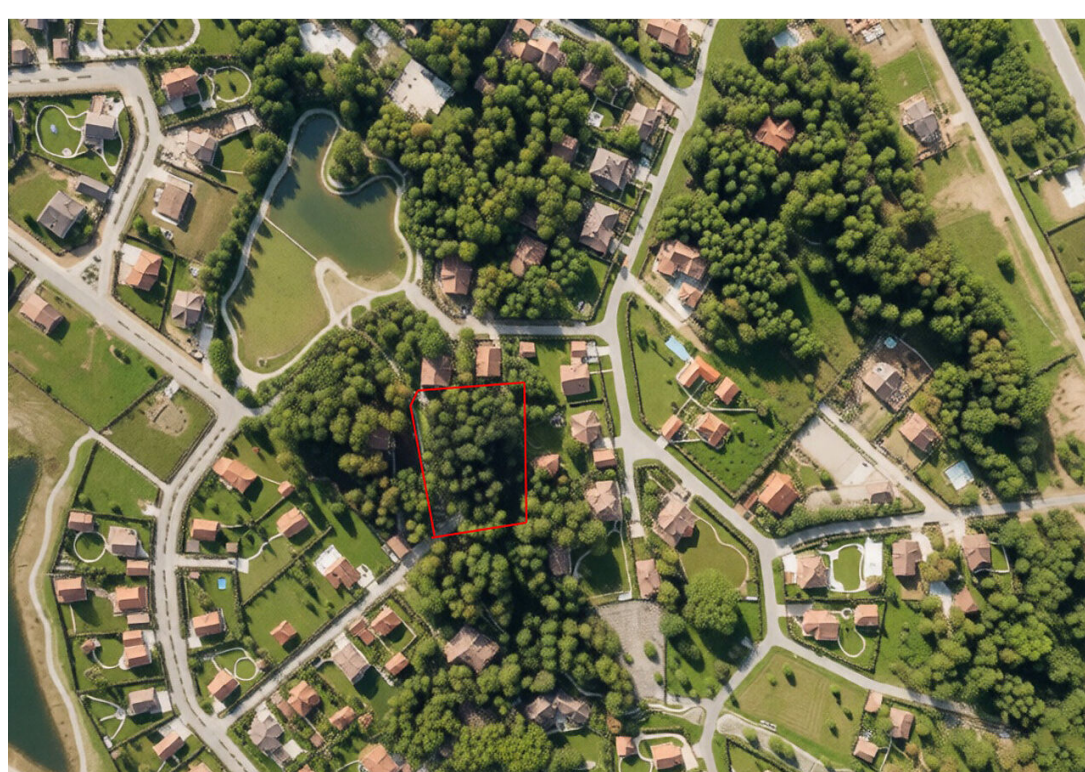

Лот 133324763

Земельный участок
в КП Руза Фэмили
Парк

letoestate.ru
+7 495 120-08-44

Новорижское шоссе
68 км от МКАД

25 соток

25 000 000

Представляем Вашему вниманию лесной земельный участок площадью 25 соток в охраняемом коттеджном поселке "Руза Фэмили Парк", расположенном в 68 км от МКАД по Новорижскому шоссе, с обширной внутренней инфраструктурой, включающей в себя прогулочную зону с детскими и спортивными площадками, ресторан, детский клуб, а также озеро и собственный пляж.

Участок правильной формы площадью 25 соток - лесной, растут взрослые вековые сосны. Участок находится около водоема, в центральной части поселка. Все коммуникации – центральные: газоснабжение, холодное водоснабжение, электроснабжение, канализация, в том числе и ливневая.

Водопровод
центральный

Электричество

Канализация
центральная

Газ

Руза Фэмили Парк

Охраняемый коттеджный поселок "Руза Фэмили Парк" имеет обширную собственную инфраструктуру с парками, озерами, пляжем, спа-комплексом, теннисными кортами и рестораном, находится в 68 км от МКАД по Новорижскому шоссе.

Поселок рассчитан на 330 домов, представленных в едином архитектурном стиле – шале. Поселок занимает полностью благоустроенную территорию площадью 115 га. Вдоль дорог и тротуаров высажены декоративные кустарники и елочки, обеспечено фонарное освещение. Поселок поделен на кварталы, в каждом из которых есть своя уникальная прогулочная зона с прудом или сквером. Коттеджный поселок Руза Фэмили Парк предлагает жителям обширную инфраструктуру: спа-комплекс с бассейном и термальными зонами, два водоема (пляж, рыбалка, катамараны), детский клуб, СПА-салон, зоопарк, ресторан, детский клуб, бильярд, бар, конференц-зал. Работает пункт проката спортивного инвентаря и техники. В поселке все коммуникации – центральные: газоснабжение, холодное водоснабжение, электроснабжение, канализация, в том числе и ливневая.