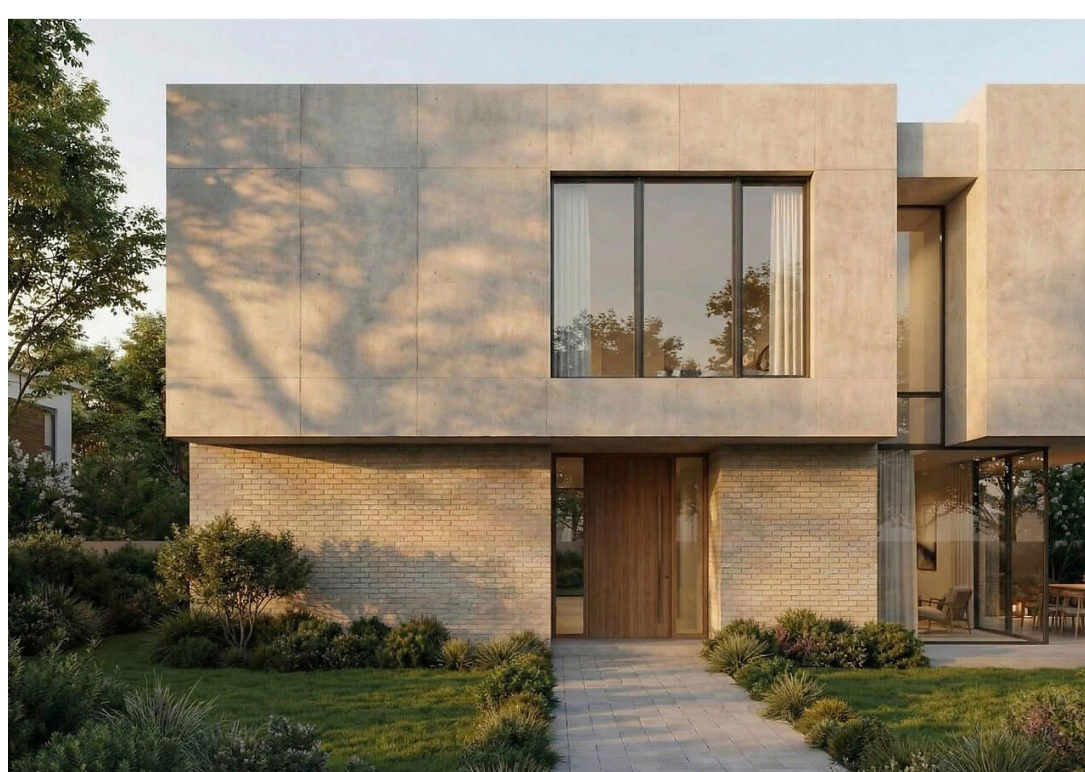

Лот 133824310

Дом

в КП Мыс

letoestate.ru

+7 495 120-08-44

Минское шоссе
20 км от МКАД

264 м²

6.45 соток

без отделки

98 000 000

Вашему вниманию представляется новый дом в коттеджном поселке Мыс, расположенном в 20 км от МКАД по Минскому шоссе.

Срок сдачи – 3 квартал 2028 года. Дом 264 м2 в современном стиле на участке 6,45 соток.

Второй этаж: мастер-спальня с санузлом, спальня с балконом, спальня, санузел.

2 этаж

Мыс

Коттеджный посёлок «Мыс» — загородный жилой проект в Подмосковье, расположенный в 20 км от МКАД по Минскому шоссе, в районе Ликино, рядом с лесом и природными водоёмами. Концепция проекта объединяет преимущества загородной жизни с инфраструктурой современного города, создавая комфортную среду для постоянного проживания.