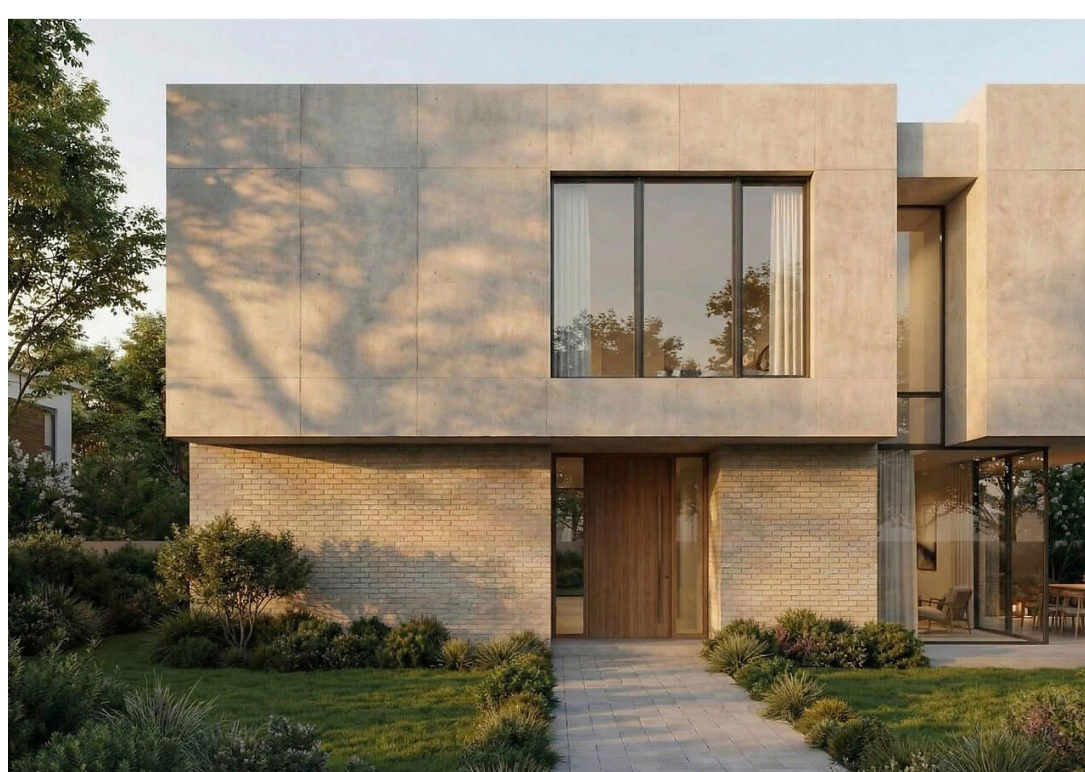

Лот 133824310

Дом

в КП Мыс

letoestate.ru

+7 495 120-08-44

Минское шоссе
20 км от МКАД

264 м²

6.45 соток

без отделки

105 000 000

Вашему вниманию представляется новый дом в коттеджном поселке Мыс, расположенном в 20 км от МКАД по Минскому шоссе.

Срок сдачи – 3 квартал 2028 года. Дом 264 м2 в современном стиле на участке 6.45 соток.

Второй этаж: мастер-спальня с санузлом, спальня с балконом, спальня, санузел.

2 этаж

Мыс

Коттеджный посёлок «Мыс» — загородный жилой проект в Подмосковье, расположенный в 20 км от МКАД по Минскому шоссе, в районе Ликино, рядом с лесом и природными водоёмами. Концепция проекта объединяет преимущества загородной жизни с инфраструктурой современного города, создавая комфортную среду для постоянного проживания.

Проект ориентирован на семейный формат жизни и предполагает разноформатную застройку с развитой инфраструктурой для детей и взрослых. На территории посёлка предусмотрены образовательные и спортивные объекты, зоны отдыха и прогулочные пространства — всё для гармоничного развития и полноценного досуга жителей всех возрастов.