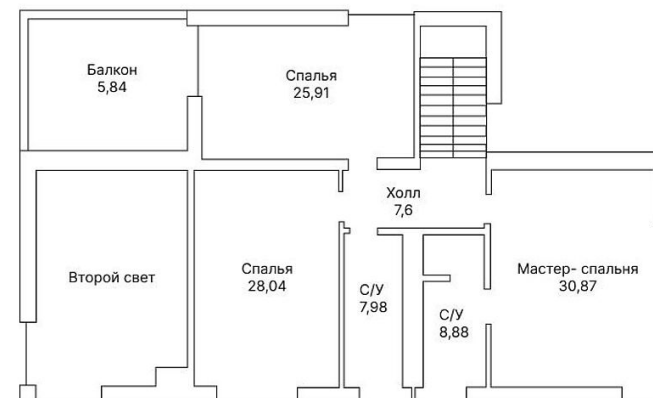

Большие зоны остекления, второй свет натуральные материалы в отделке.

Водопровод
центральный

Канализация
центральная

Газ

Планировки

Первый этаж: гардероб, санузел, кухня-гостиная, кладовая, кабинет с санузлом, гараж с кладовой и котельной, терраса;

Второй этаж: мастер-спальня с санузлом, спальня с балконом, спальня, санузел.

2 этаж

Мыс

Коттеджный посёлок «Мыс» — загородный жилой проект в Подмосковье, расположенный в 20 км от МКАД по Минскому шоссе, в районе Ликино, рядом с лесом и природными водоёмами. Концепция проекта объединяет преимущества загородной жизни с инфраструктурой современного города, создавая комфортную среду для постоянного проживания.