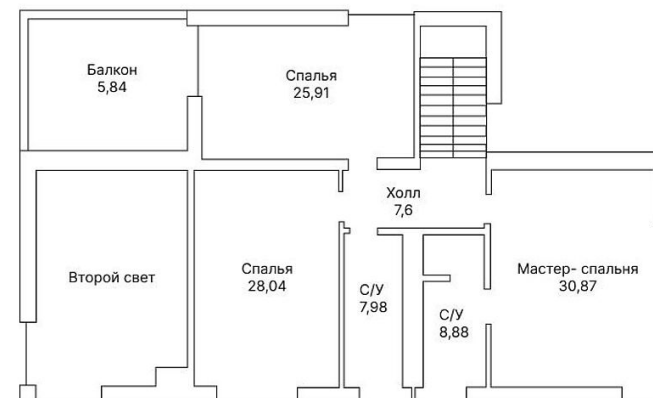

Второй этаж: мастер-спальня с санузлом, спальня с балконом, спальня, санузел.

2 этаж

Мыс

Коттеджный посёлок «Мыс» — загородный жилой проект в Подмосковье, расположенный в 20 км от МКАД по Минскому шоссе, в районе Ликино, рядом с лесом и природными водоёмами. Концепция проекта объединяет преимущества загородной жизни с инфраструктурой современного города, создавая комфортную среду для постоянного проживания.