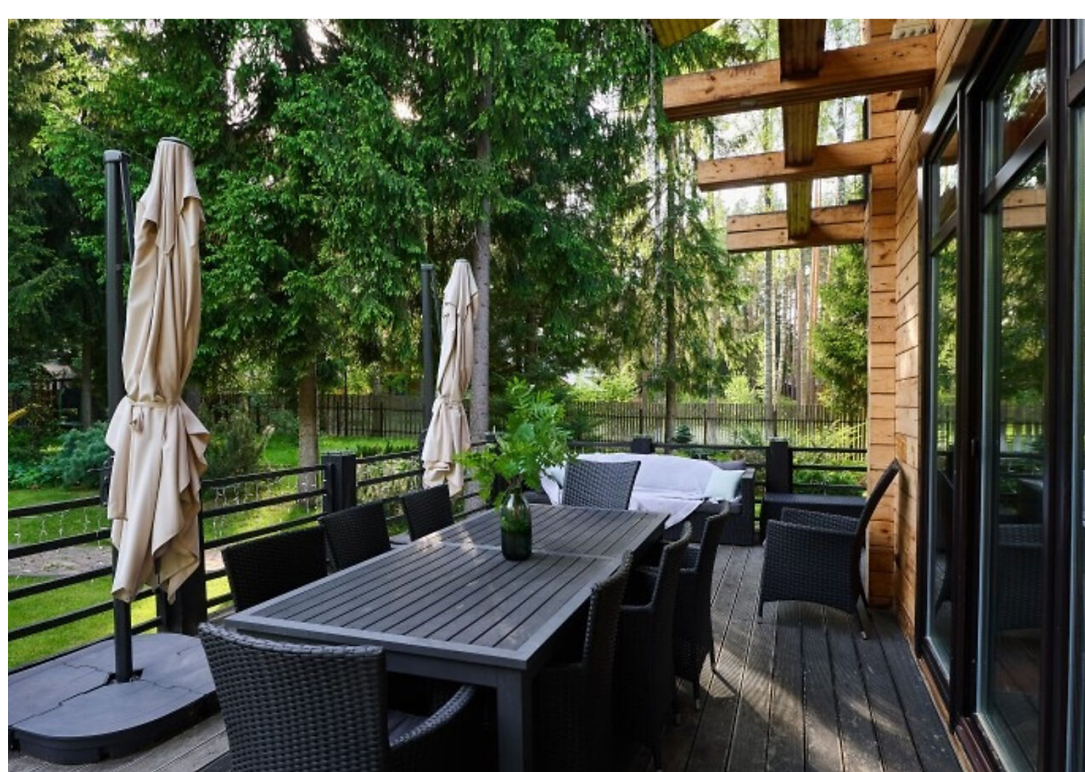

На просторном участке 16 соток растут деревья, имеется навес на 2 машины и хозблок.

Водопровод
центральный

Газ

Канализация
центральная

Планировки

Первый этаж: холл, санузел, гардеробная, кухня-гостиная-столовая, кабинет, кладовая, котельная;
Второй этаж: холл, мастер-спальня с санузлом и гардеробной, две спальни, санузел.