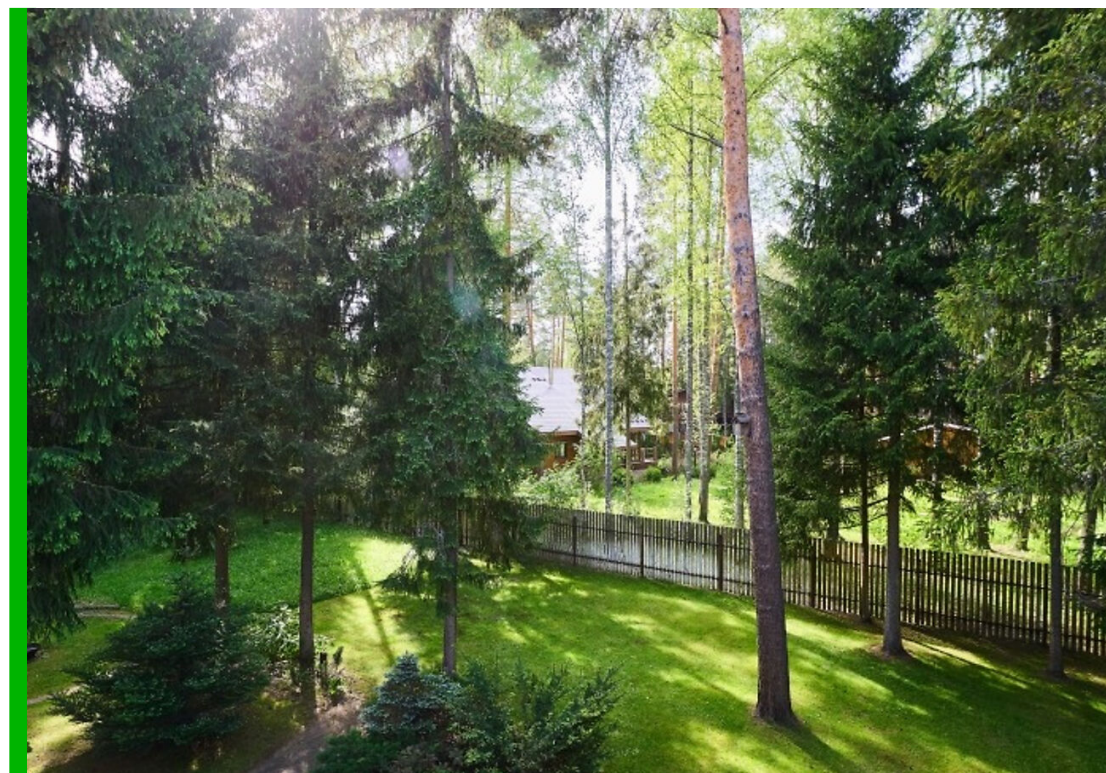

под ключ

65 000 000

Вашему вниманию представляется дом из клееного бруса в коттеджном поселке Пушкинский лес, расположенном в 28 км от МКАД по Ярославскому шоссе.

В доме имеется вся необходимая мебель и техника для комфортного проживания.

На просторном участке 16 соток растут деревья, имеется навес на 2 машины и хозблок.

Водопровод
центральный

Газ

Канализация
центральная

Планировки

Первый этаж: холл, санузел, гардеробная, кухня-гостиная-столовая, кабинет, кладовая, котельная;
Второй этаж: холл, мастер-спальня с санузлом и гардеробной, две спальни, санузел.

В посёлке обустроены асфальтированные дороги с бордюрами, гостевые парковки и зоны отдыха среди хвойных деревьев. В квартале «А» расположены малоэтажные дома с собственными автостоянками, оборудованы детские и спортивные площадки. Для жителей кварталов «Б», «В1», «В2» и «В3» созданы прогулочные аллеи с уличным освещением. Самая большая инфраструктурная территория расположится в северо-восточной части посёлка: здесь будут спортивные и детские площадки, прогулочная зона и зона отдыха с большим прудом.