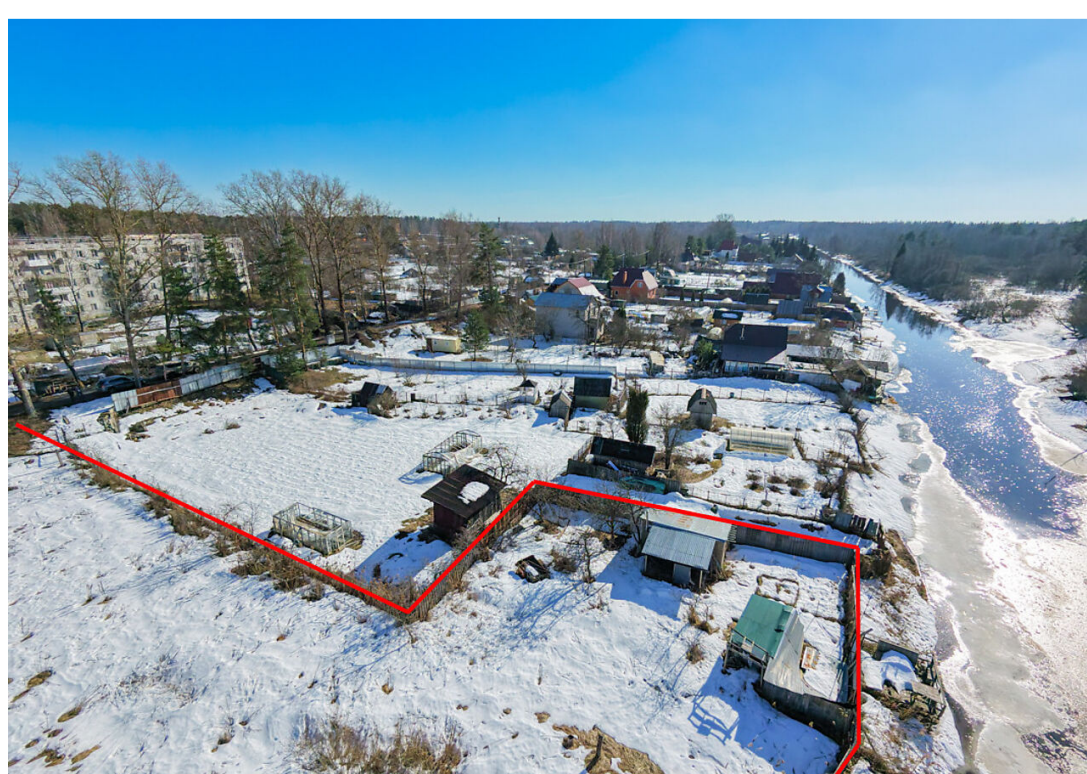

Лот 132948518

Земельный участок
в КП СНТ Волжанка

letoestate.ru
+7 495 120-08-44

18 соток

16 500 000

Вашему вниманию представлен участок в СНТ "Волжанка", расположенный 35 км от крупного научного и культурного города Тверь. Участок 18 соток у воды с возможностью построить дом с панорамным обзором, который никогда не застроят соседи. Также можно оборудовать причал для катера, лодки или гидроцикла. На участке построен небольшой дом в который заведено электричество. Центральные коммуникации: электричество и газ. Вода и канализация: септик и скважина. Ваш личный берег — это приватная зона отдыха, где шум города сменяется плеском воды и пением птиц. Вечером здесь можно провожать закаты, которые заливают реку золотом, сидя на собственной террасе или небольшом пирсе.

Водопровод
скважина

Электричество

Канализация
Септик

Газ

СНТ Волжанка

СНТ «Волжанка» – это уникальный уголок в Конаковском районе Тверской области, ставший настоящим воплощением гармонии и загородного уюта.

Расположенный всего в 35 км от Твери, этот поселок по праву считается «курортным районом», где зеркальная гладь Волги встречается с величественными лесными массивами. Здесь каждый вдох наполнен кристально чистым воздухом, а привычный шум города сменяется лесной симфонией и едва уловимым шепотом речной волны.

Это место – настоящий рай для тех, кто ценит активный отдых и единение с природой. Благодаря близости к акватории Волги, жителям доступны любые водные развлечения: от утренней рыбалки в секретных заливах до захватывающих прогулок на катерах и занятий водными видами спорта. Живописные берега создают идеальные условия для того, чтобы каждый вечер наслаждаться невероятными закатами над рекой, превращая обычный дачный быт в бесконечный отпуск.