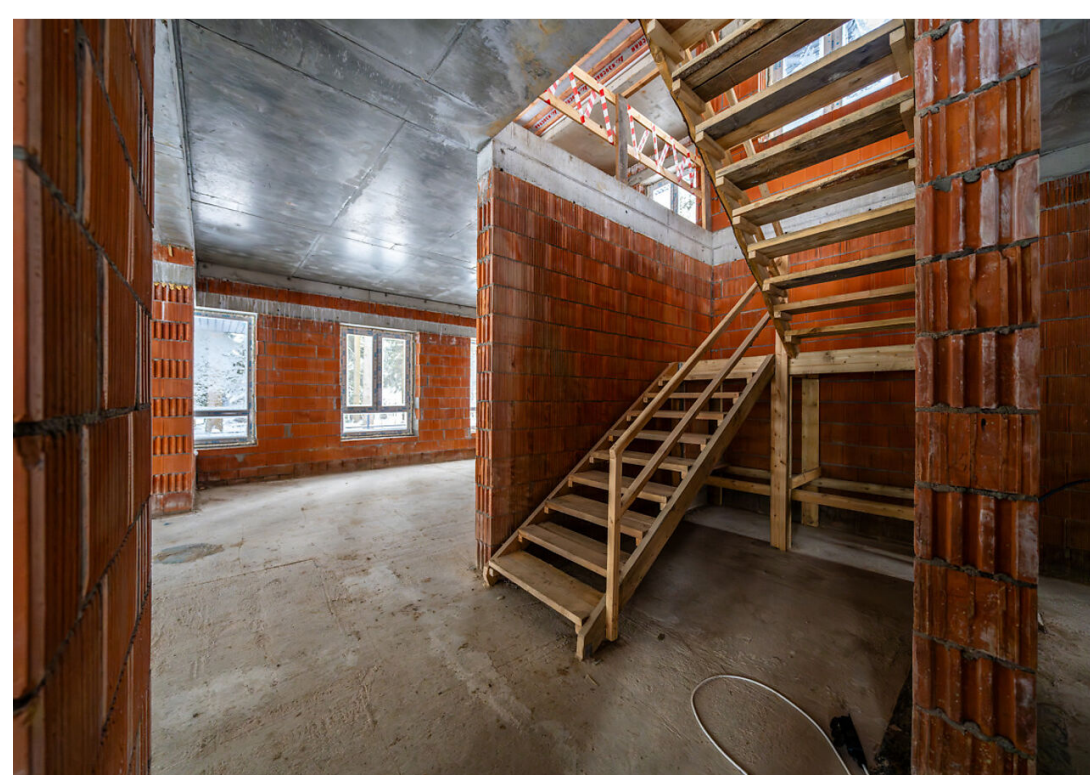

Водопровод
центральный

Канализация
центральная

Электричество

Газ