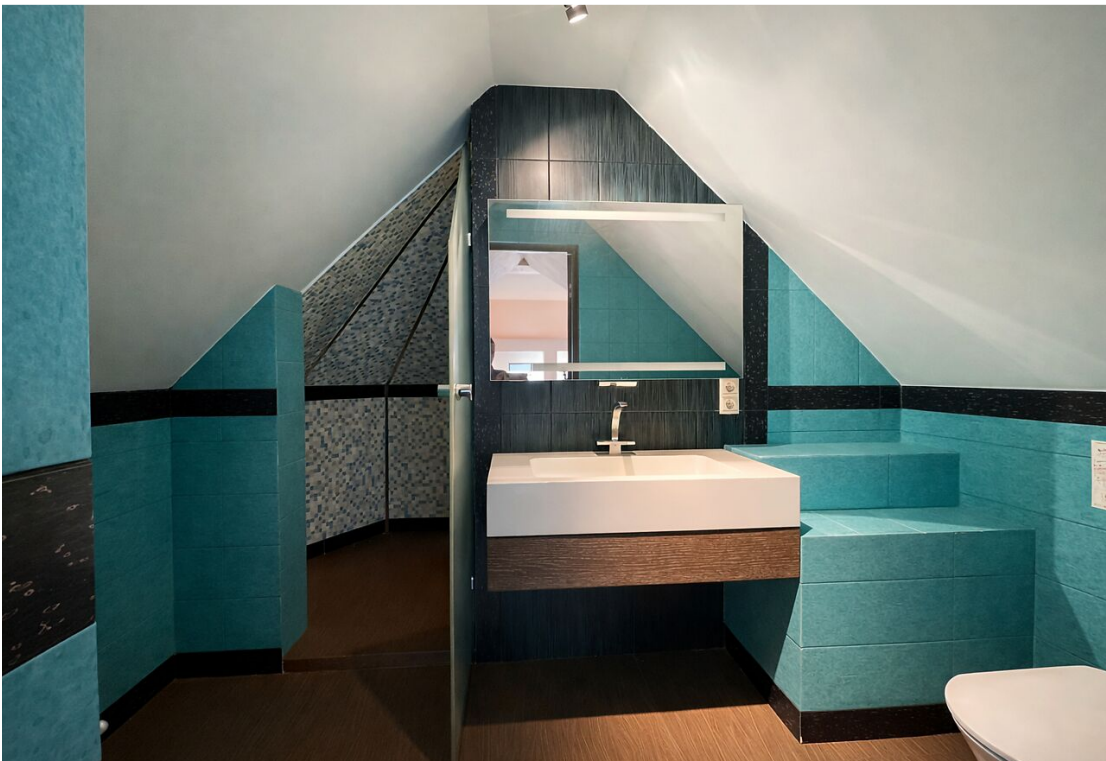

На участке площадью 21 сотка вековые сосны, высажен газон.

Водопровод
центральный

Газ

Канализация
центральная

Планировки

Цокольный этаж: технические помещения, бар, тренажерный зал, санузел, сауна, комната отдыха;
Первый этаж: кухня, гостиная, столовая с выходом на летнюю террасу, кабинет, гостевая комната, санузел, гараж на два автомобиля;
Второй этаж: четыре спальни, каждая со своими ванными комнатами;
Мансарда: две спальни, санузел.