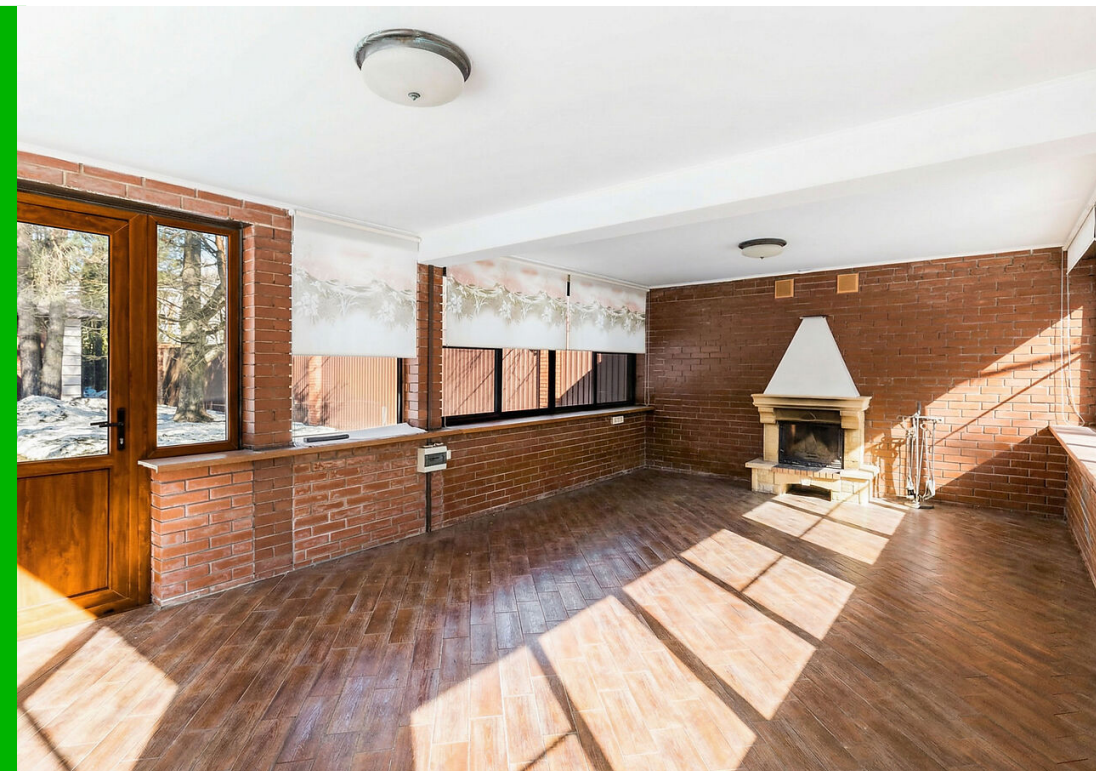

Вашему вниманию представлен дом «под ключ» площадью 600 кв.м в КП "Грибово", расположенном в 11 км от МКАД по Минскому шоссе. Отделка выполнена по индивидуальному проекту в мягких, светлых тонах. Использовались дорогие, качественные материалы. Продуманная планировка позволяет наслаждаться комфортом загородной жизни. Все коммуникации центральные: газоснабжение, электроснабжение, холодное водоснабжение, канализация.

На участке площадью 21 сотка вековые сосны, высажен газон.

Водопровод
центральный

Газ

Канализация
центральная

Планировки

Цокольный этаж: технические помещения, бар, тренажерный зал, санузел, сауна, комната отдыха;
Первый этаж: кухня, гостиная, столовая с выходом на летнюю террасу, кабинет, гостевая комната, санузел, гараж на два автомобиля;
Второй этаж: четыре спальни, каждая со своими ванными комнатами;
Мансарда: две спальни, санузел.