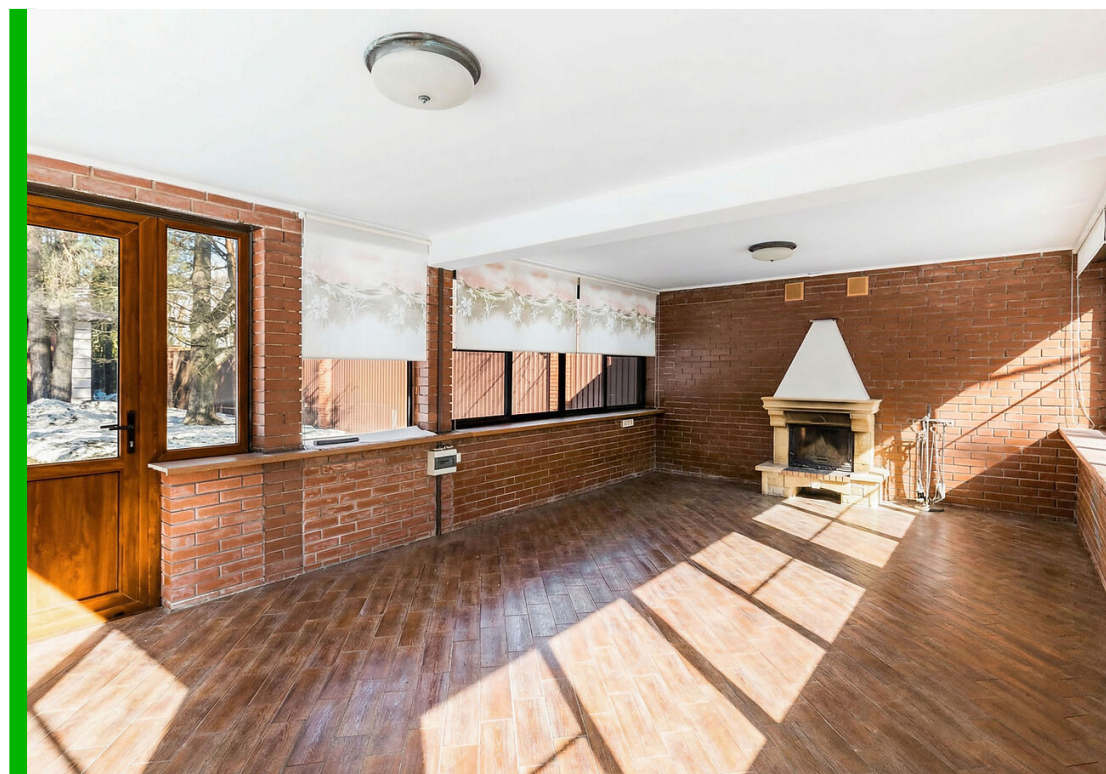

105 000 000

Вашему вниманию представлен дом «под ключ» площадью 600 кв.м в КП "Грибово", расположенном в 11 км от МКАД по Минскому шоссе. Отделка выполнена по индивидуальному проекту в мягких, светлых тонах. Использовались дорогие, качественные материалы. Продуманная планировка позволяет наслаждаться комфортом загородной жизни. Все коммуникации центральные: газоснабжение, электроснабжение, холодное водоснабжение, канализация.

На участке площадью 21 сотка вековые сосны, высажен газон.

Водопровод
центральный

Газ

Канализация
центральная

Планировки

Цокольный этаж: технические помещения, бар, тренажерный зал, санузел, сауна, комната отдыха;
Первый этаж: кухня, гостиная, столовая с выходом на летнюю террасу, кабинет, гостевая комната, санузел, гараж на два автомобиля;
Второй этаж: четыре спальни, каждая со своими ванными комнатами;
Мансарда: две спальни, санузел.