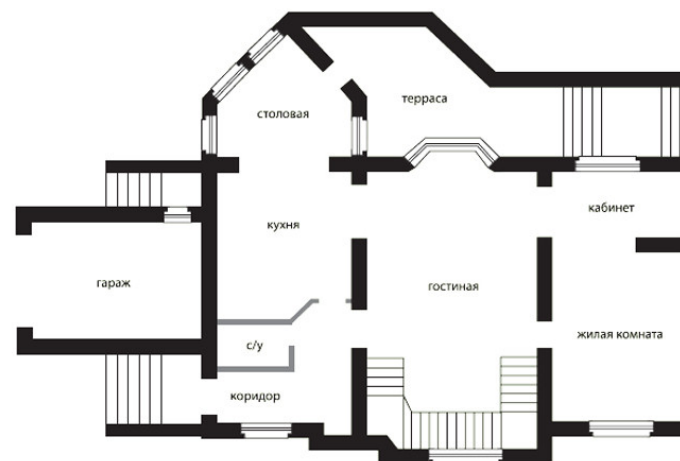

На участке правильной формы площадью 17 соток можно сделать ландшафтный дизайн по своему проекту.

Водопровод
центральный

Газ

Канализация
центральная

Планировки

Свободная

ЦОКОЛЬ

1 ЭТАЖ