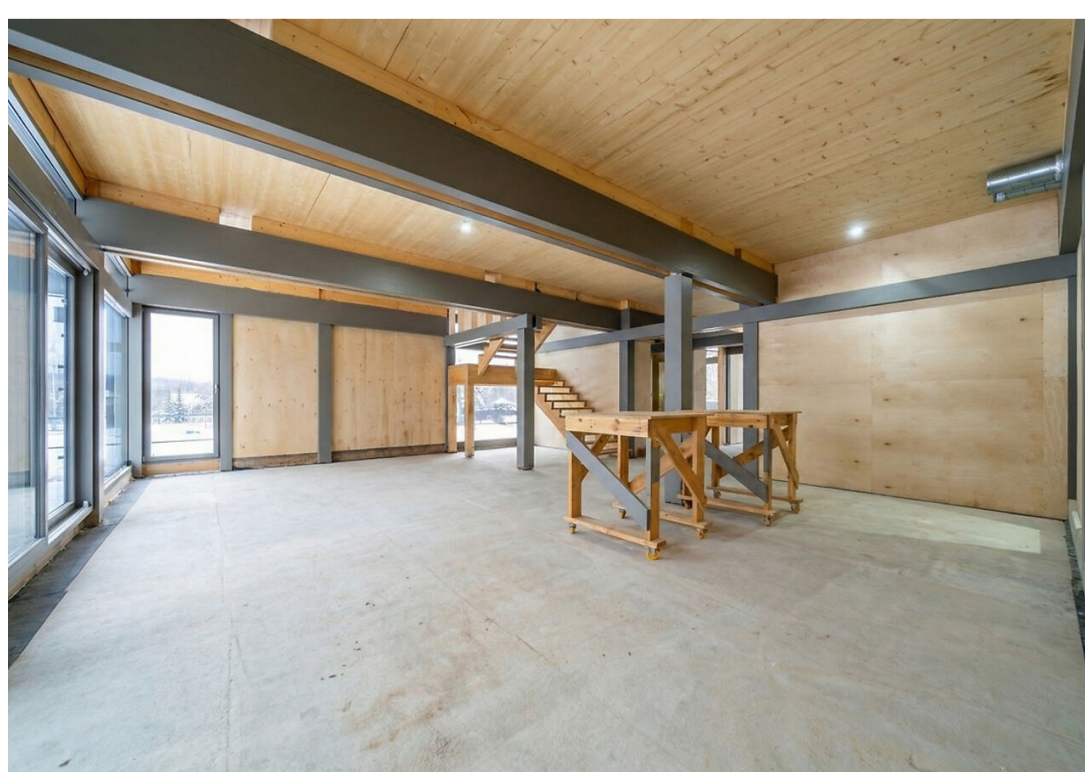

Планировки

Первый этаж: прихожая, гостиная, кухня-столовая, мастер-спальня с гардеробной и санузлом, спа-зона, бассейн, сауна, гараж на два автомобиля, камера хранения продуктов;

Второй этаж: мастер спальня с гардеробной и санузлом, две спальни с санузлом.