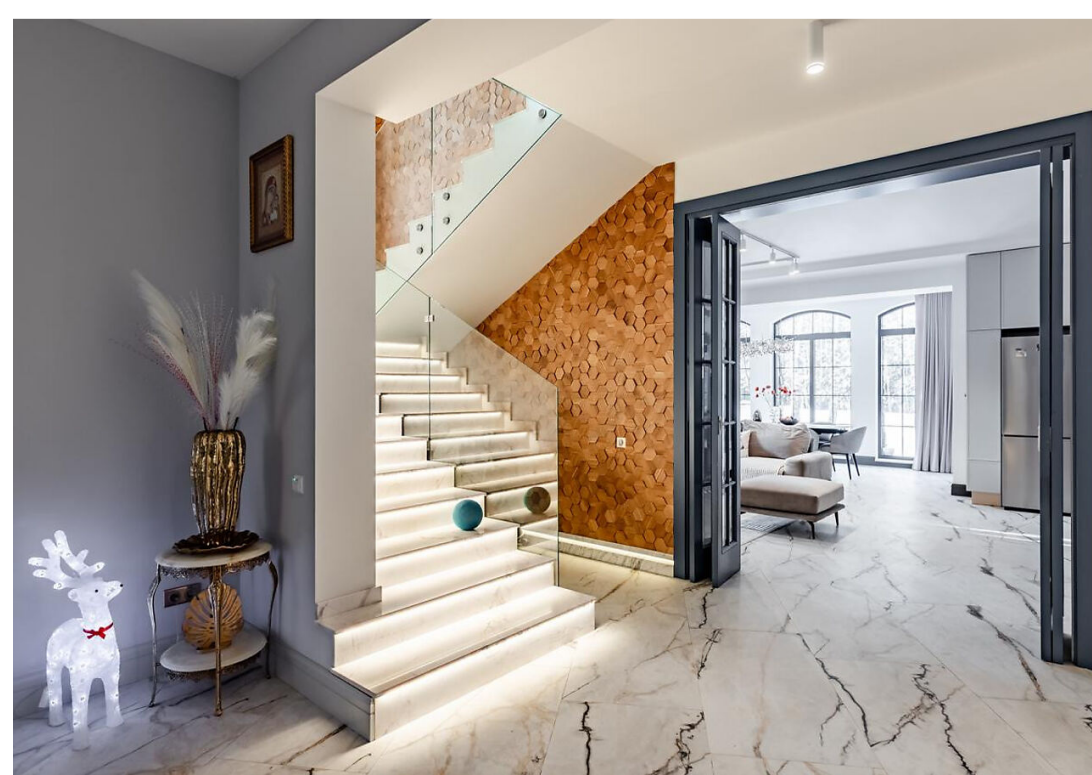

Водопровод
центральный

Газ

Канализация
центральная