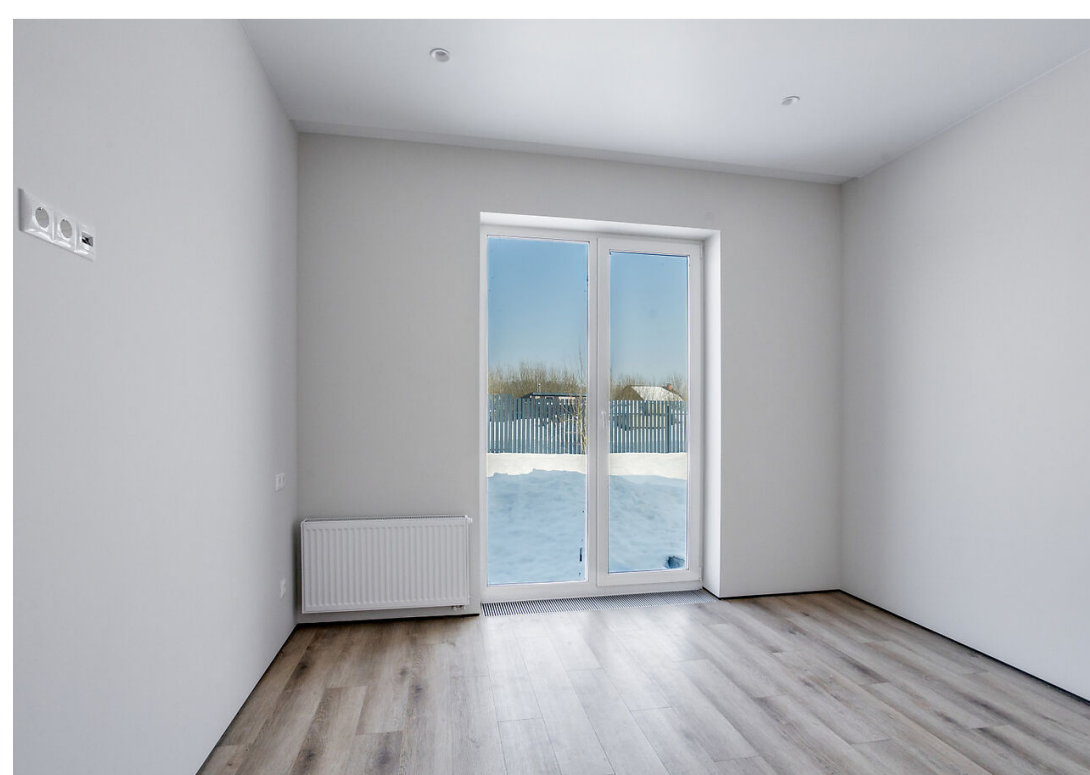

Водопровод
скважина

Газ

Канализация
Септик