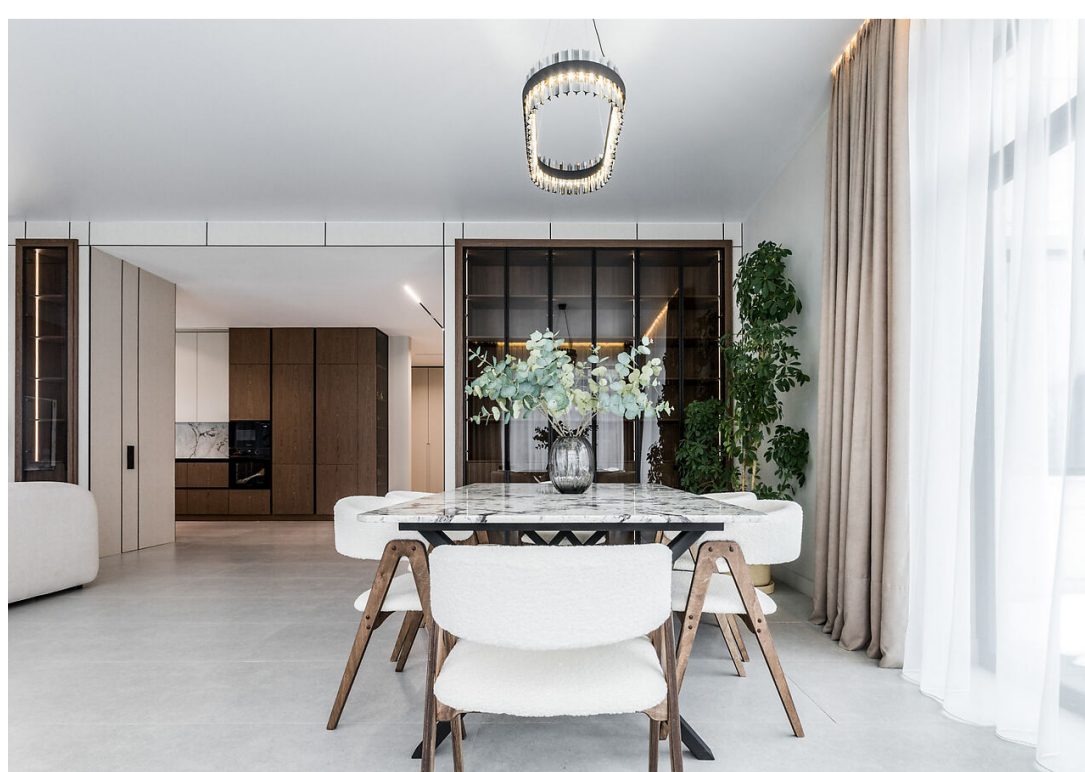

Планировки

Первый этаж: холл, гостиная-кухня-столовая с выходом на террасу, три спальни;

Второй этаж: мастер-спальня со своей гардеробной и ванной комнатами, кухня-гостиная, которую можно переоборудовать в дополнительную спальню, санузел.