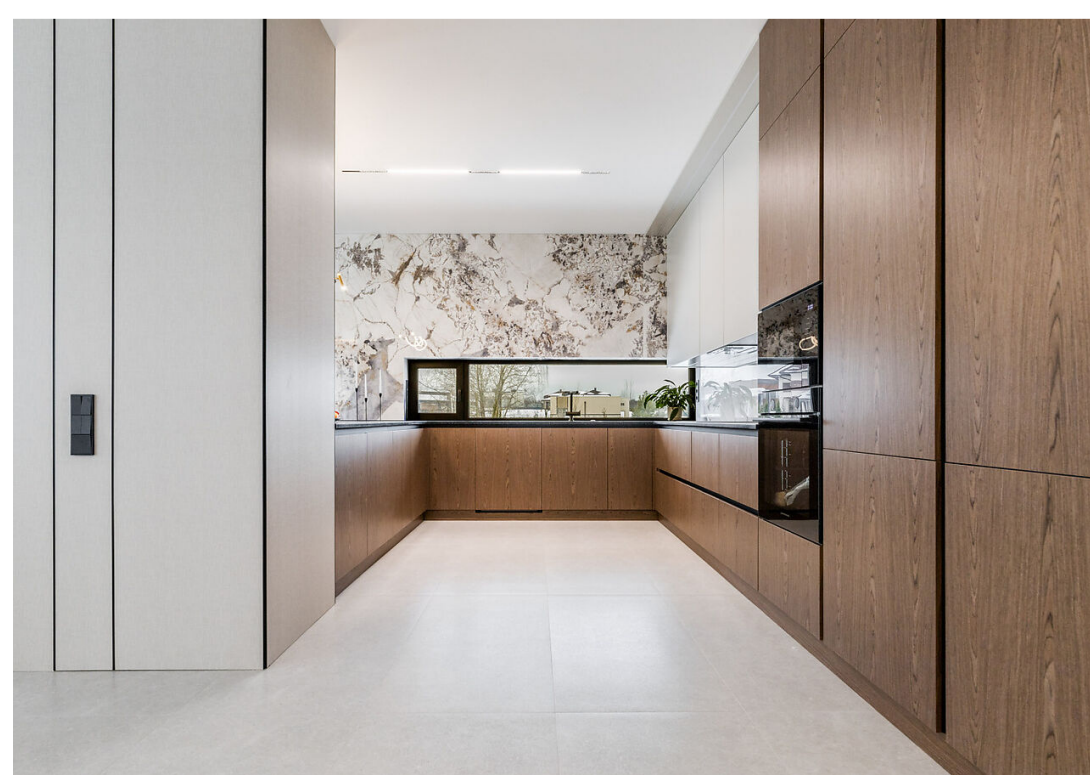

Водопровод
центральный

Газ

Канализация
центральная