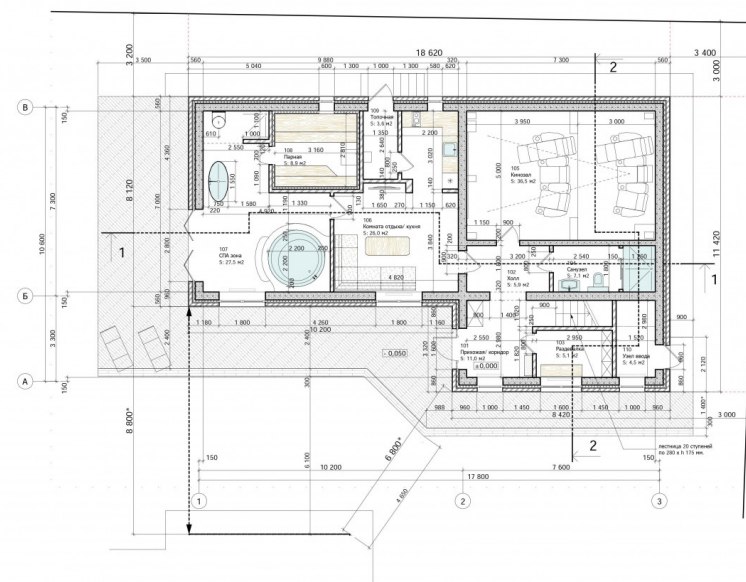

План 1 этажа