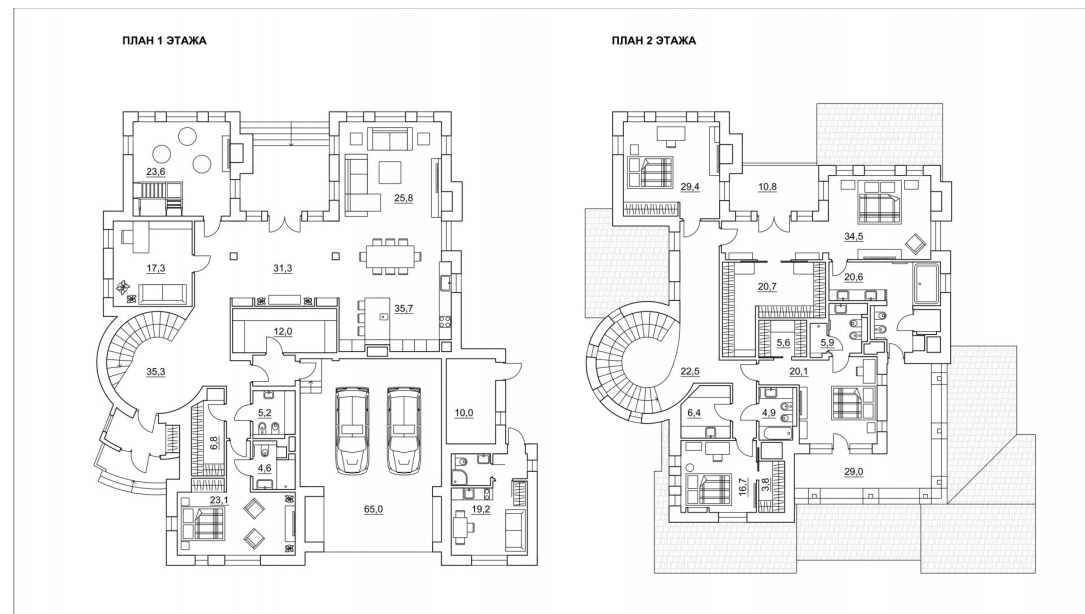

# Планировки

Планировка основного дома:

Первый этаж: Холл, гостевой блок: спальня и санузел, гардеробная, гостевой санузел, кладовая, гараж на 2 машино-места, кабинет, детская игровая, выход на террасу, объединённая кухня, столовая, гостиная с камином, котельная, блок для персонала

Второй этаж: постирочная, ванная комната, детская спальня с гардеробной, спальня с санузлом и гардеробной, спальня, мастер блок: спальня, гардеробная, ванная комната с выходом на террасу

Планировка СПА Комплекса:

Первый этаж: гардеробная с постирочной, домашний кинотеатр, кухня, гостиная, топочная, санузел, Зона СПА: гидромассажная ванна, душевая с ведром для обливания,

парная и выход на террасу

Второй этаж: спортивный зал