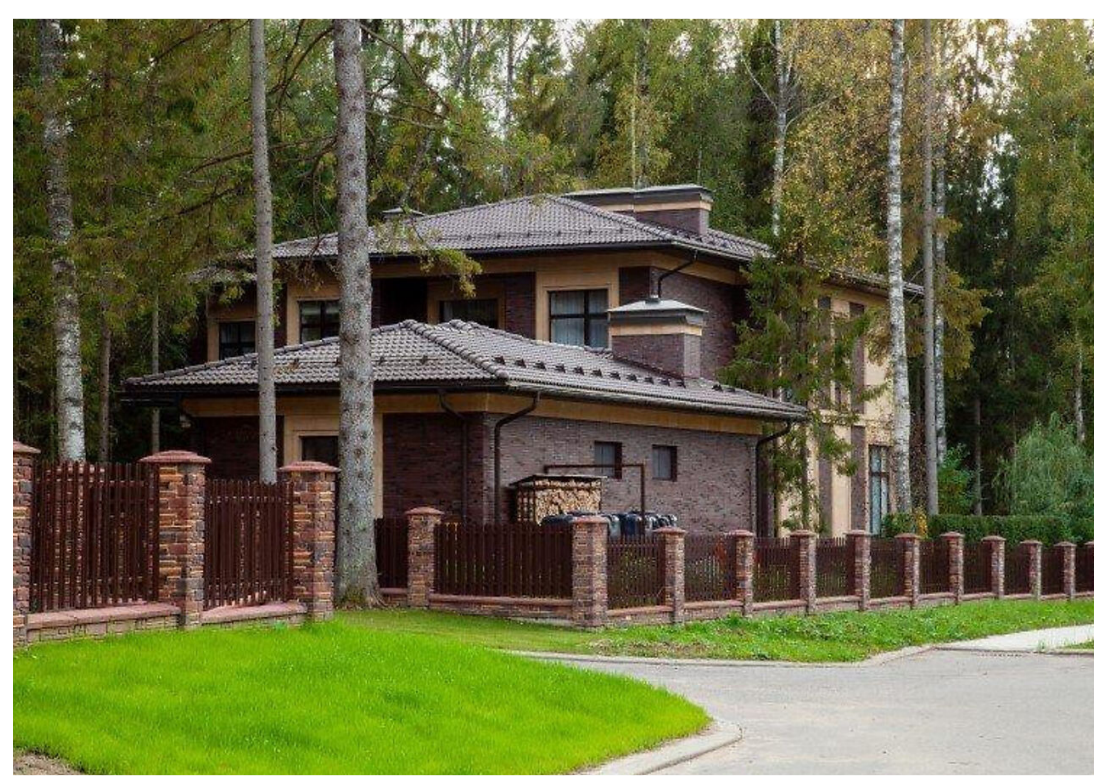

Лот 129931908

Земельный участок
в КП **Эмеральд**
Вилладж

letoestate.ru
+7 495 120-08-44

Новорижское шоссе
65 км от МКАД

9 соток

15 785 800

Вашему вниманию представлен участок 9 соток в КП "Эмеральд Вилладж", расположенный в 65 км от МКАД по Новорижскому шоссе.

Солнечный участок правильной формы с молодыми деревьями и видом на лес, расположенный в весеннем квартале.

Водопровод
центральный

Газ

Канализация
центральная

Эмеральд Вилладж

Охраняемый коттеджный поселок «Эмеральд Вилладж (Emerald Village)» расположен в 65 км от МКАД по Новорижскому шоссе.

Эмеральд Вилладж – полноценный курорт премиум-класса, построенный в окружении векового леса, где всё продумано до мелочей. В продаже готовые дома и лесные участки со всеми центральными коммуникациями: электроснабжение, водоснабжение, газоснабжение и канализация.

Внутренняя инфраструктура поселка полностью готова. Территория поселка занимает 100 га, на ней 2 природных озера (песчаный пляж с зонтиками и шезлонгами, отличная рыбалка). В пункте проката можно взять в аренду катамараны и доски SUP. Контактный зоопарк – любимое место времяпровождения жителей поселка. Ежедневно работает Детский клуб. Банный комплекс с двумя бассейнами, русской, финской парной и хаммамом. Отдельный СПА-салон, где представлен широкий выбор процедур, балийский массаж, работают кабины косметологии, маникюра и парикмахерский зал. Свой собственный ресторан, где вы можете отведать блюда европейской и русской кухни.