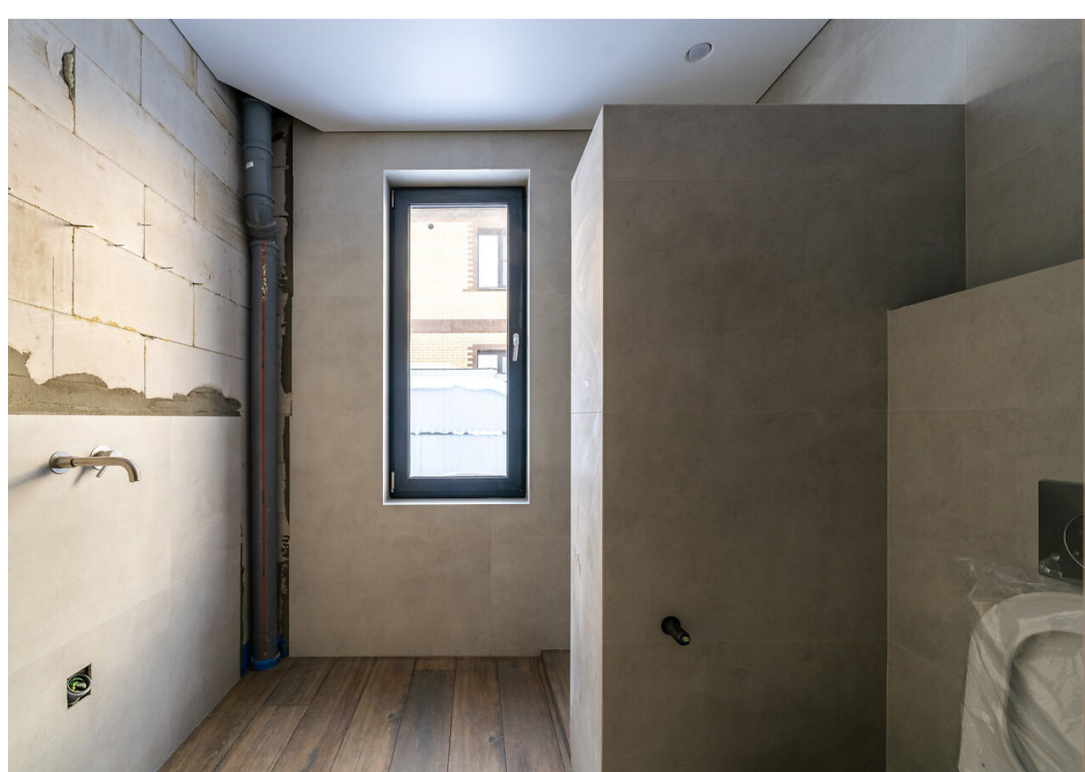

Вашему вниманию представляется новый -одноэтажный дом под ключ, площадью 132 кв.м., расположенный на участке 6,5 соток в коттеджном поселке Калипсо Вилладж - 1. Поселок находится в 26км от МКАД по Дмитровскому шоссе, в непосредственной близости от Икшинского водохранилища.

Строительство современного дома завершено в 2025 году по индивидуальному проекту.

Продуманная планировка с высокими потолками, расположение объекта в частной части поселка, создают комфортные условия для круглогодичного проживания.

Плоская кровля, витражные окна , натуральные материалы дополняют экстерьер дома эстетикой.

Для обеспечения комфорта проживающих, водяное отопление разведено по полу, установлена вытяжная вентиляция с автоматическими датчиками газоанализаторами.

Участок правильной ровной формы, огорожен по периметру , установлены откатные ворота.