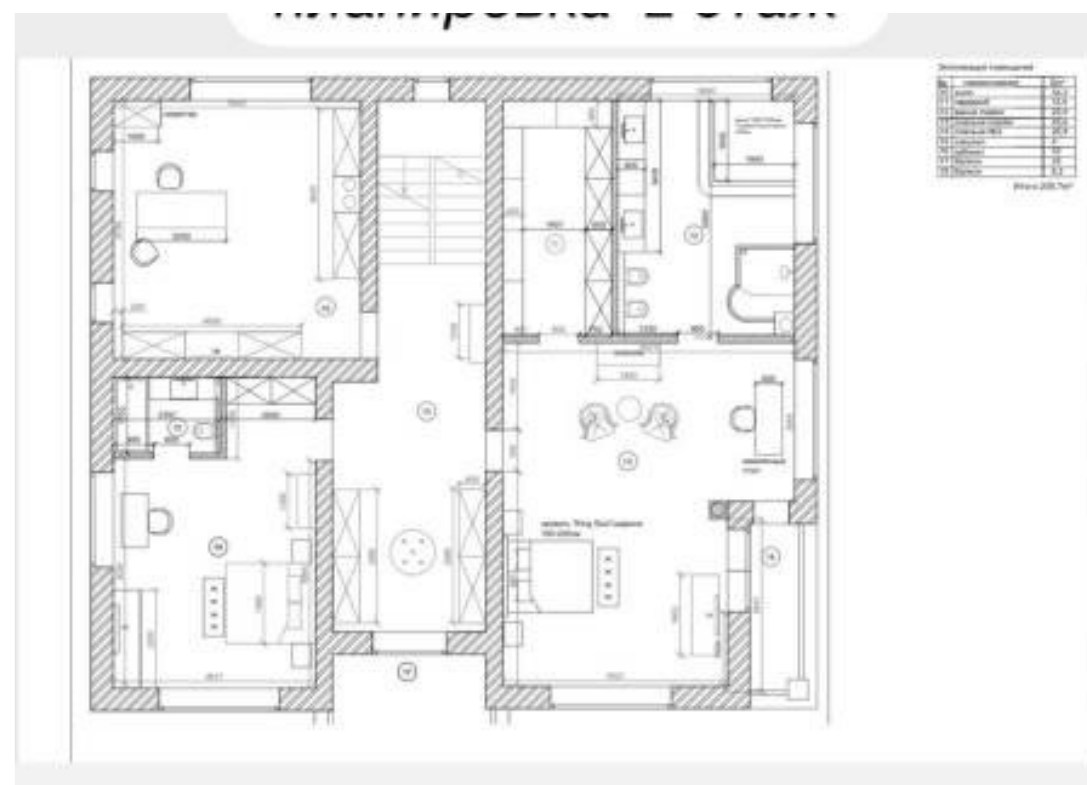

Планировки

Планировка основного дома

Первый этаж: гостиная - столовая, кухня, холл, спальня, санузел, гостевой санузел, постирочная, котельная, кладовка.

Второй этаж: мастер спальня с собственной ванной и гардеробной, холл, спальня с санузлом, кабинет.

Третий этаж: гостиная, спальня, санузел.

Планировка гостевого дома: кухня-столовая, спальня, санузел, гостевая спальня, санузел, кабинет, прихожая, гардероб.