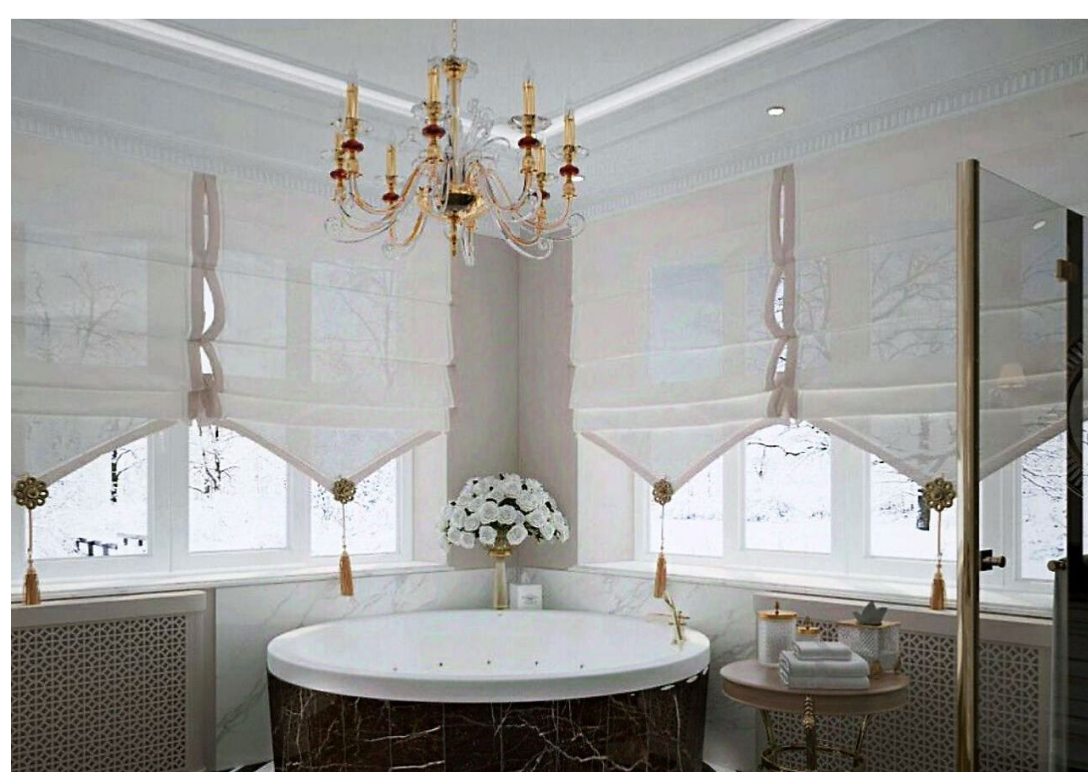

Водопровод
центральный

Электричество

Канализация
центральная

Газ