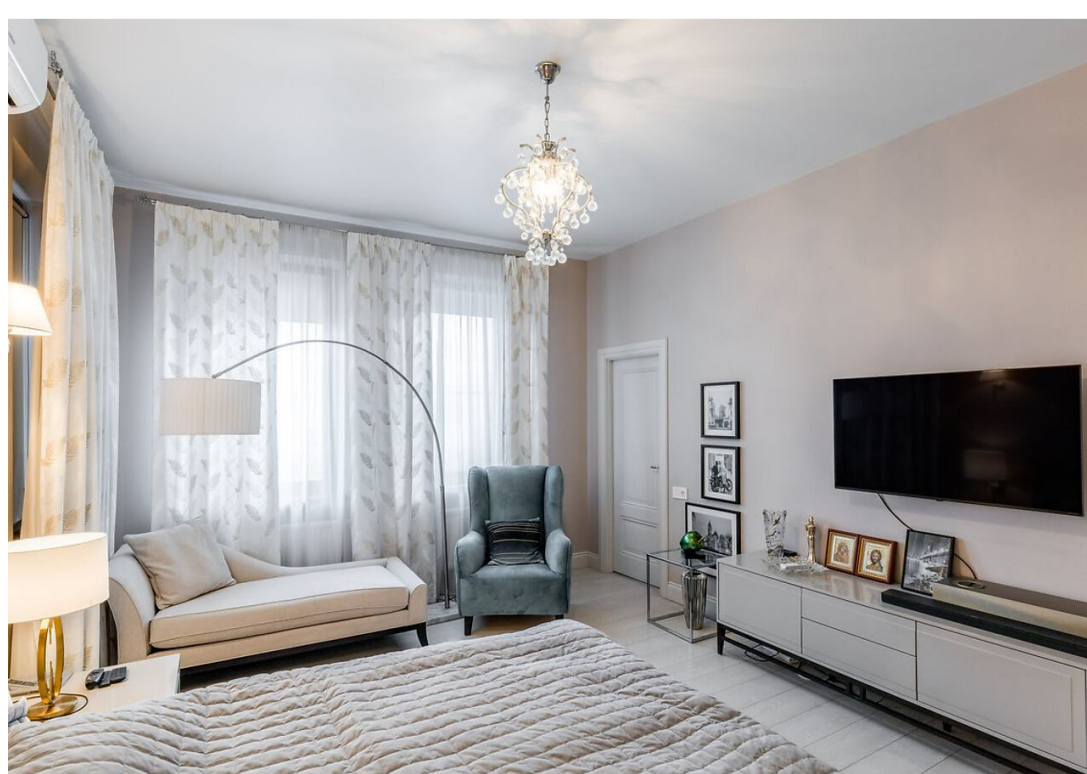

Вашему вниманию представляется стильный трехэтажный таунхаус в коттеджном поселке Павлово-2 в 14 км от МКАД по Новорижскому шоссе. Дом 200 кв.м, под ключ с мебелью. Участок 3 сотки — достаточно пространства для отдыха на свежем воздухе. Гараж удобно расположенный в самом таунхаусе.

Таунхаус выполнен с качественной внутренней отделкой и готов к постоянному проживанию: все в нем меблировано и укомплектовано техникой от современных производителей. Уютная атмосфера и внимание к деталям создают идеальные условия для жизни!