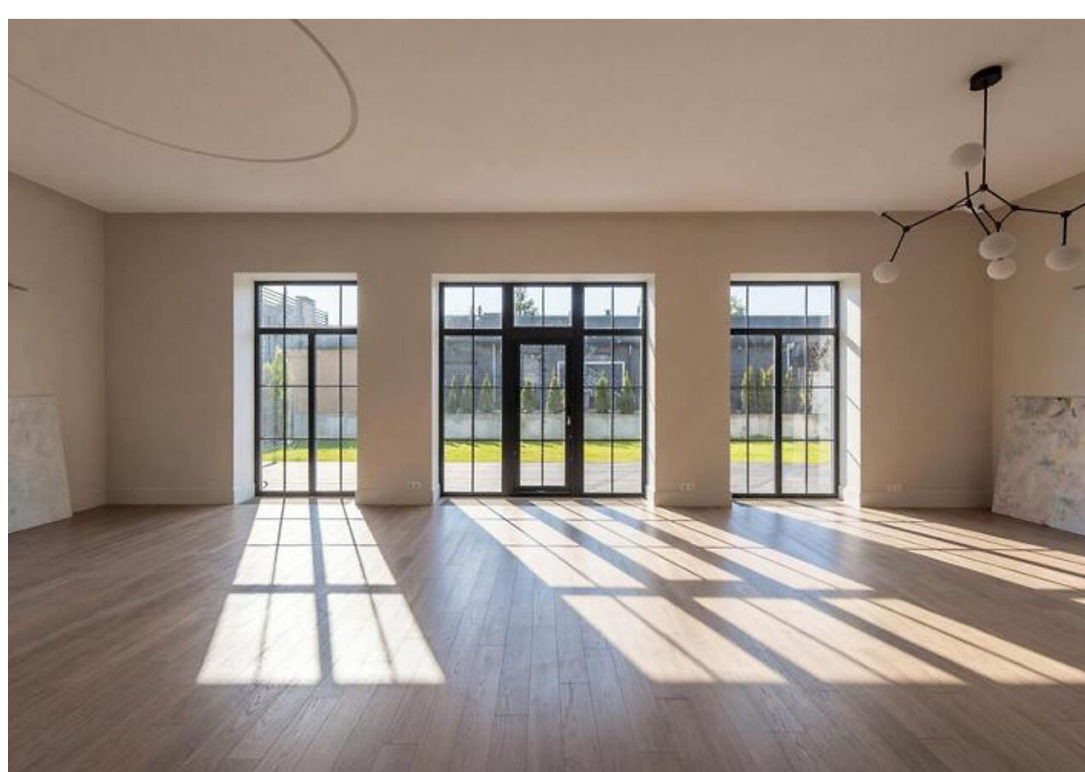

Панорамное остекление наполняет пространство светом, а все центральные коммуникации (газ, вода, электричество, канализация) уже заведены в дом. Внутри вас ждёт законченный интерьер в спокойных тонах с отделкой «под ключ» и полным оснащением. Полы по всему дому выполнены из инженерной доски Kraft Parker, стены покрыты фактурной краской Argile, а в санузле 1-го этажа уложен широкоформатный керамогранит Rex Ceramice. Установлены межкомнатные двери высотой 230 см (Dveri Garant), комплектующие Colombo, встроенные светильники Centrsvet и сантехника от Villeroy&Boch, Kerama Marazzi, Boheme, Ceramicanova. Планировка дома продумана для комфортной жизни семьи.

Участок площадью 6 соток расположен недалеко от въезда в поселок. На территории бережно сохранены лесные деревья: ели и березы.

Водопровод
центральный

Газ

Канализация
центральная

Планировки

Первый этаж: гардеробная, котельная, кухня, санузел, кабинет, холл, столовая-гостиная;