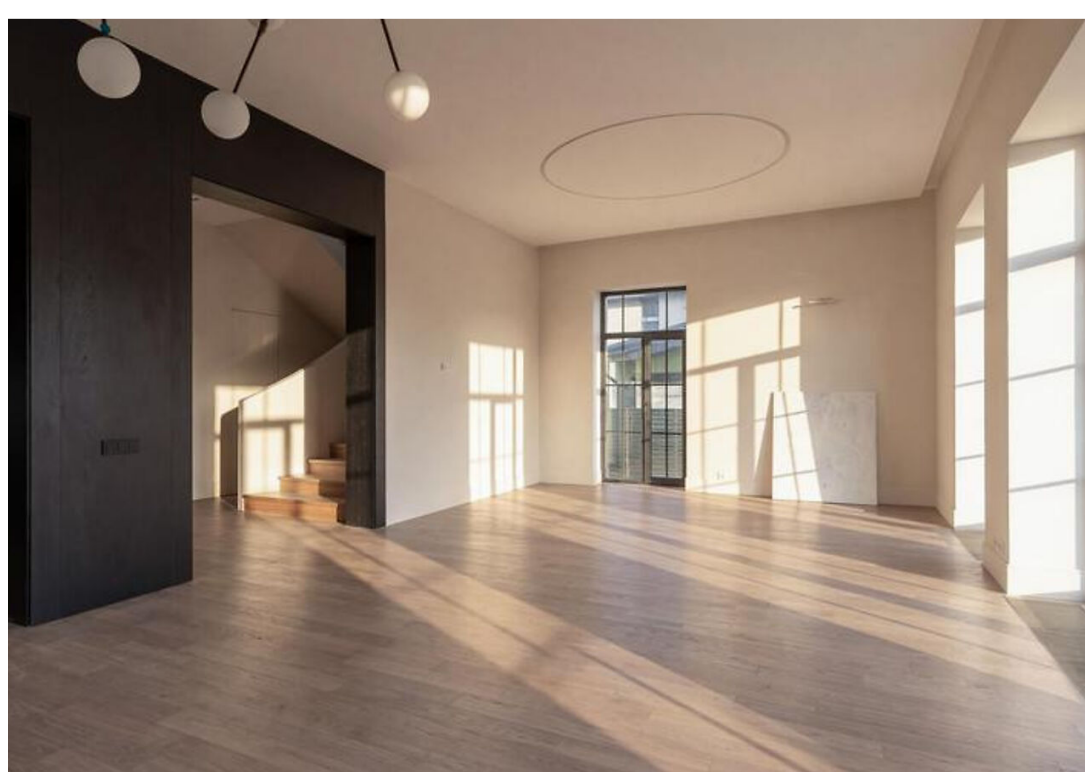

Планировки

Первый этаж: гардеробная, котельная, кухня, санузел, кабинет, холл, столовая-гостиная;

Второй этаж: три спальни, санузел, мастер-санузел, мастер-гардеробная.