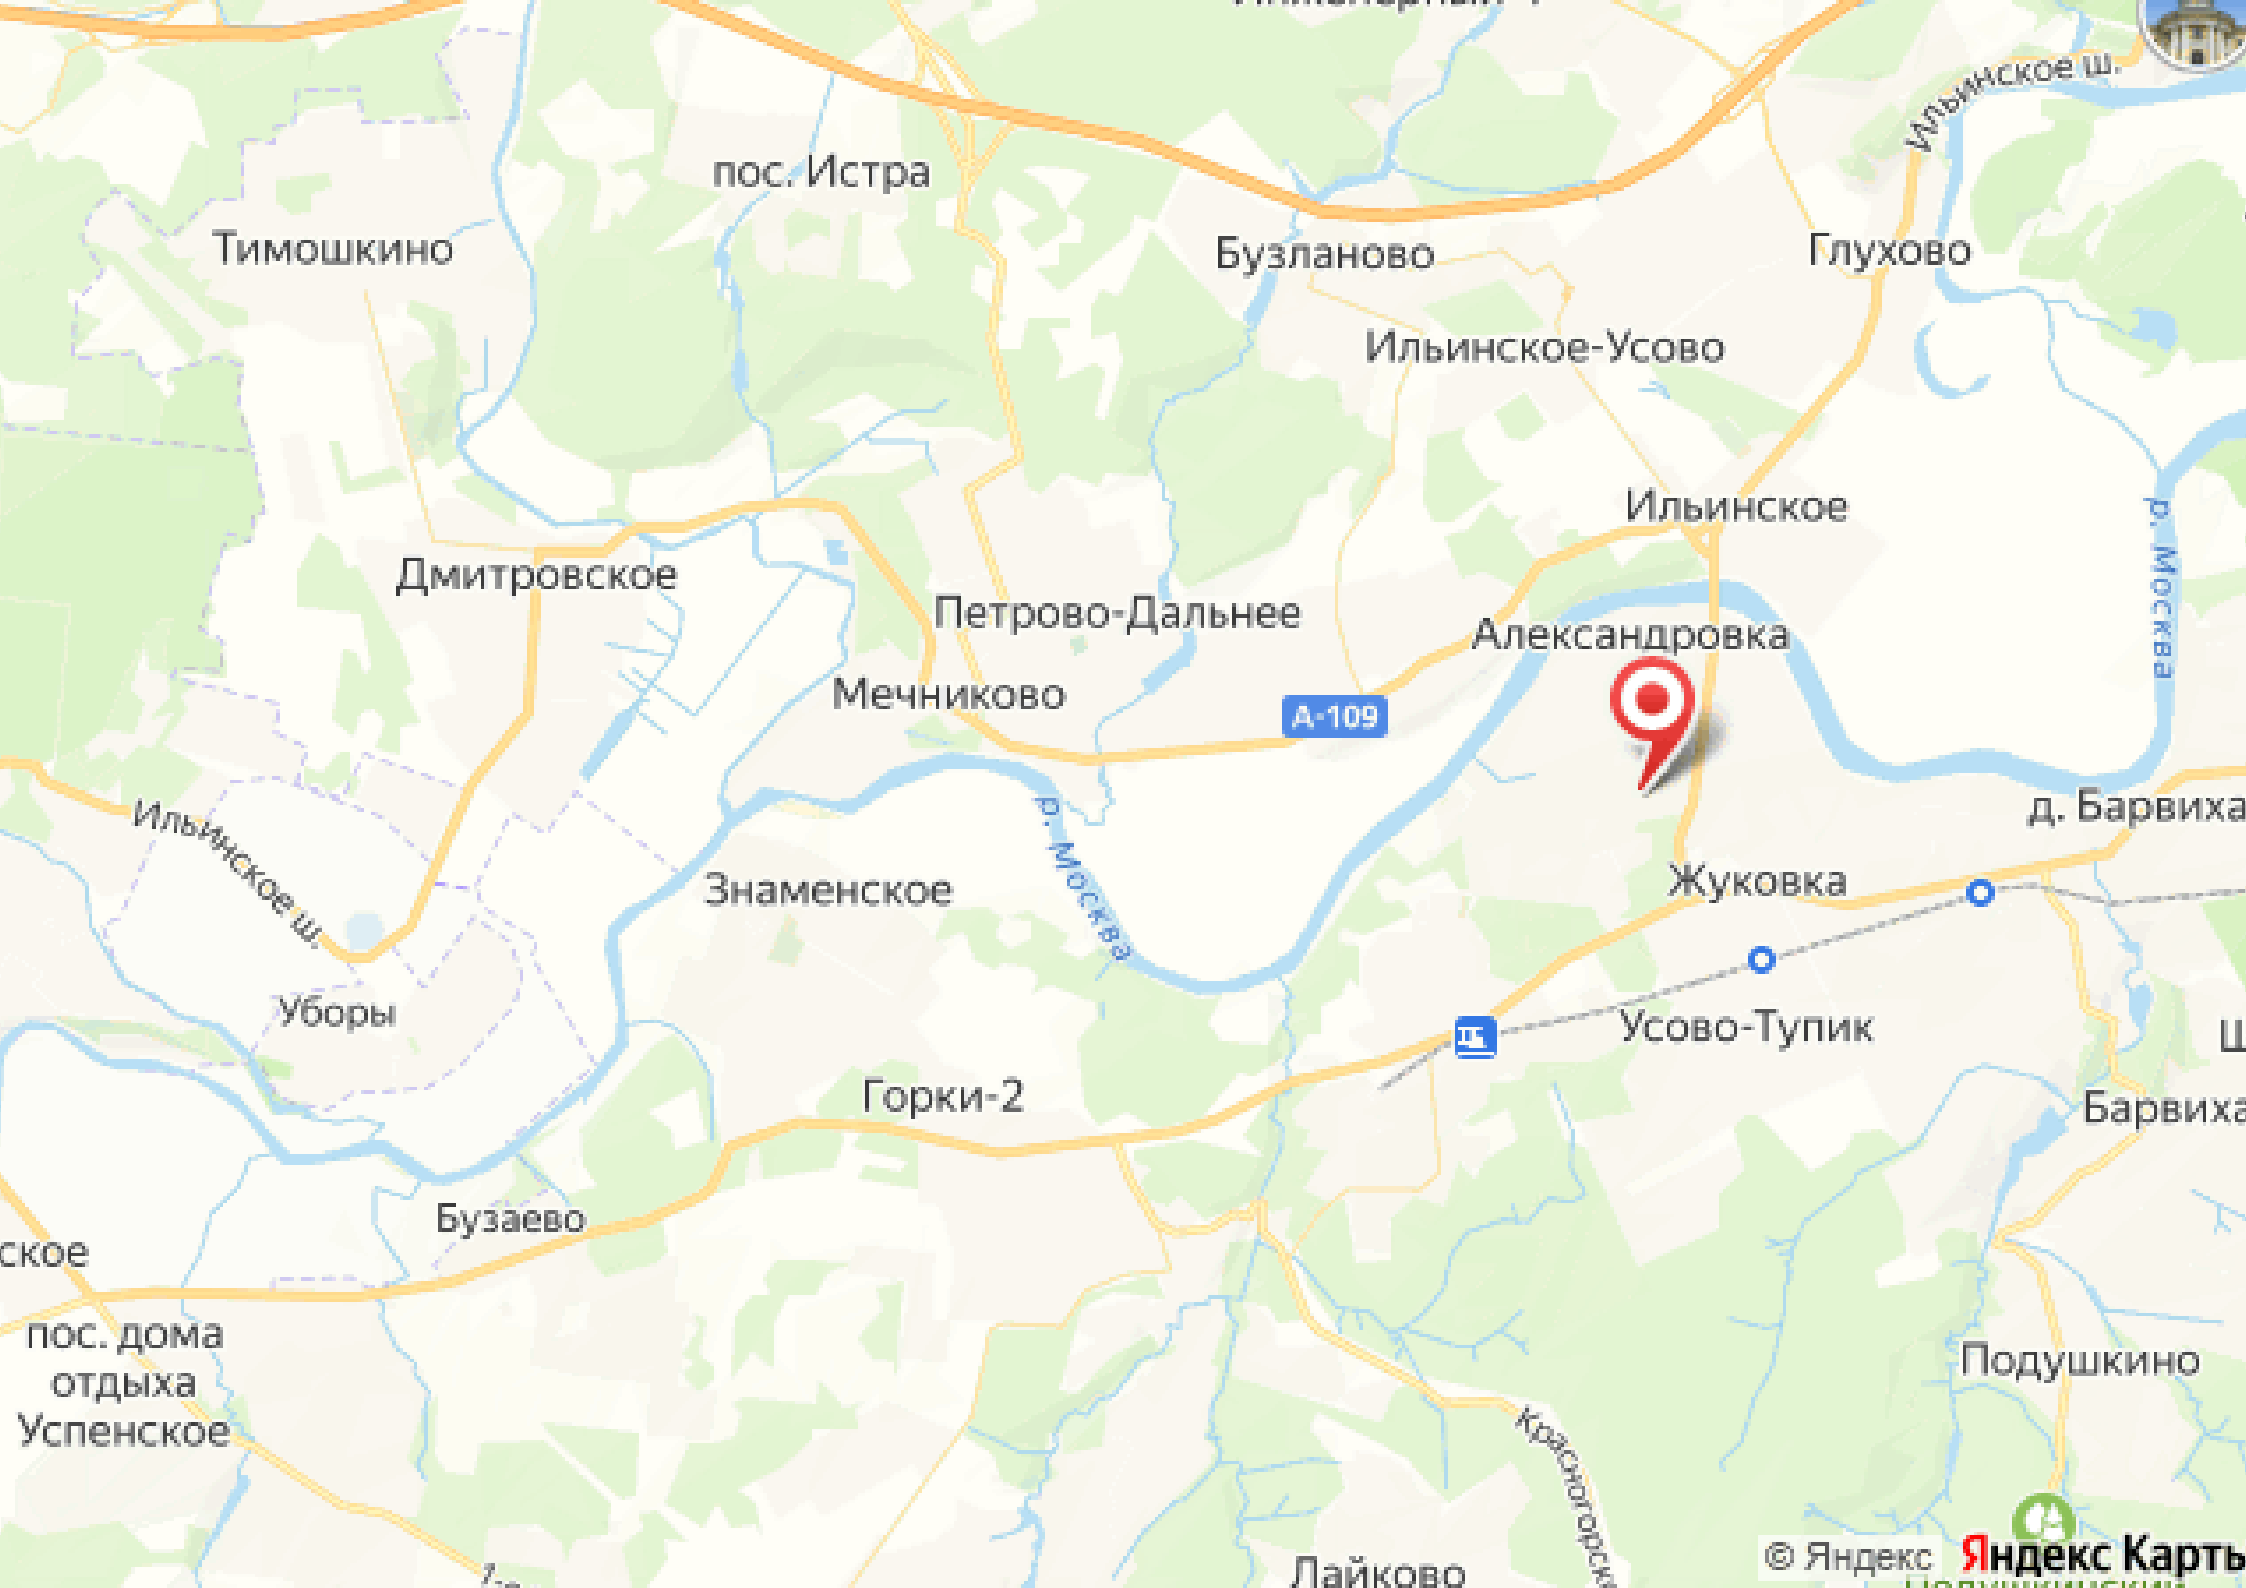

пос. Истра

Тимошкино

Бузланово

Глухово

Ильинское-Усово

Ильинское

Дмитровское

Петрово-Дальнее

Александровка

Мечниково

А-109

д. Барвиха

Ильинское ш.

Знаменское

Жуковка

Уборы

Усово-Тупик

Горки-2

Барвиха

Бузаево

Подушкино

пос. дома
отдыха
Успенское

Лайково