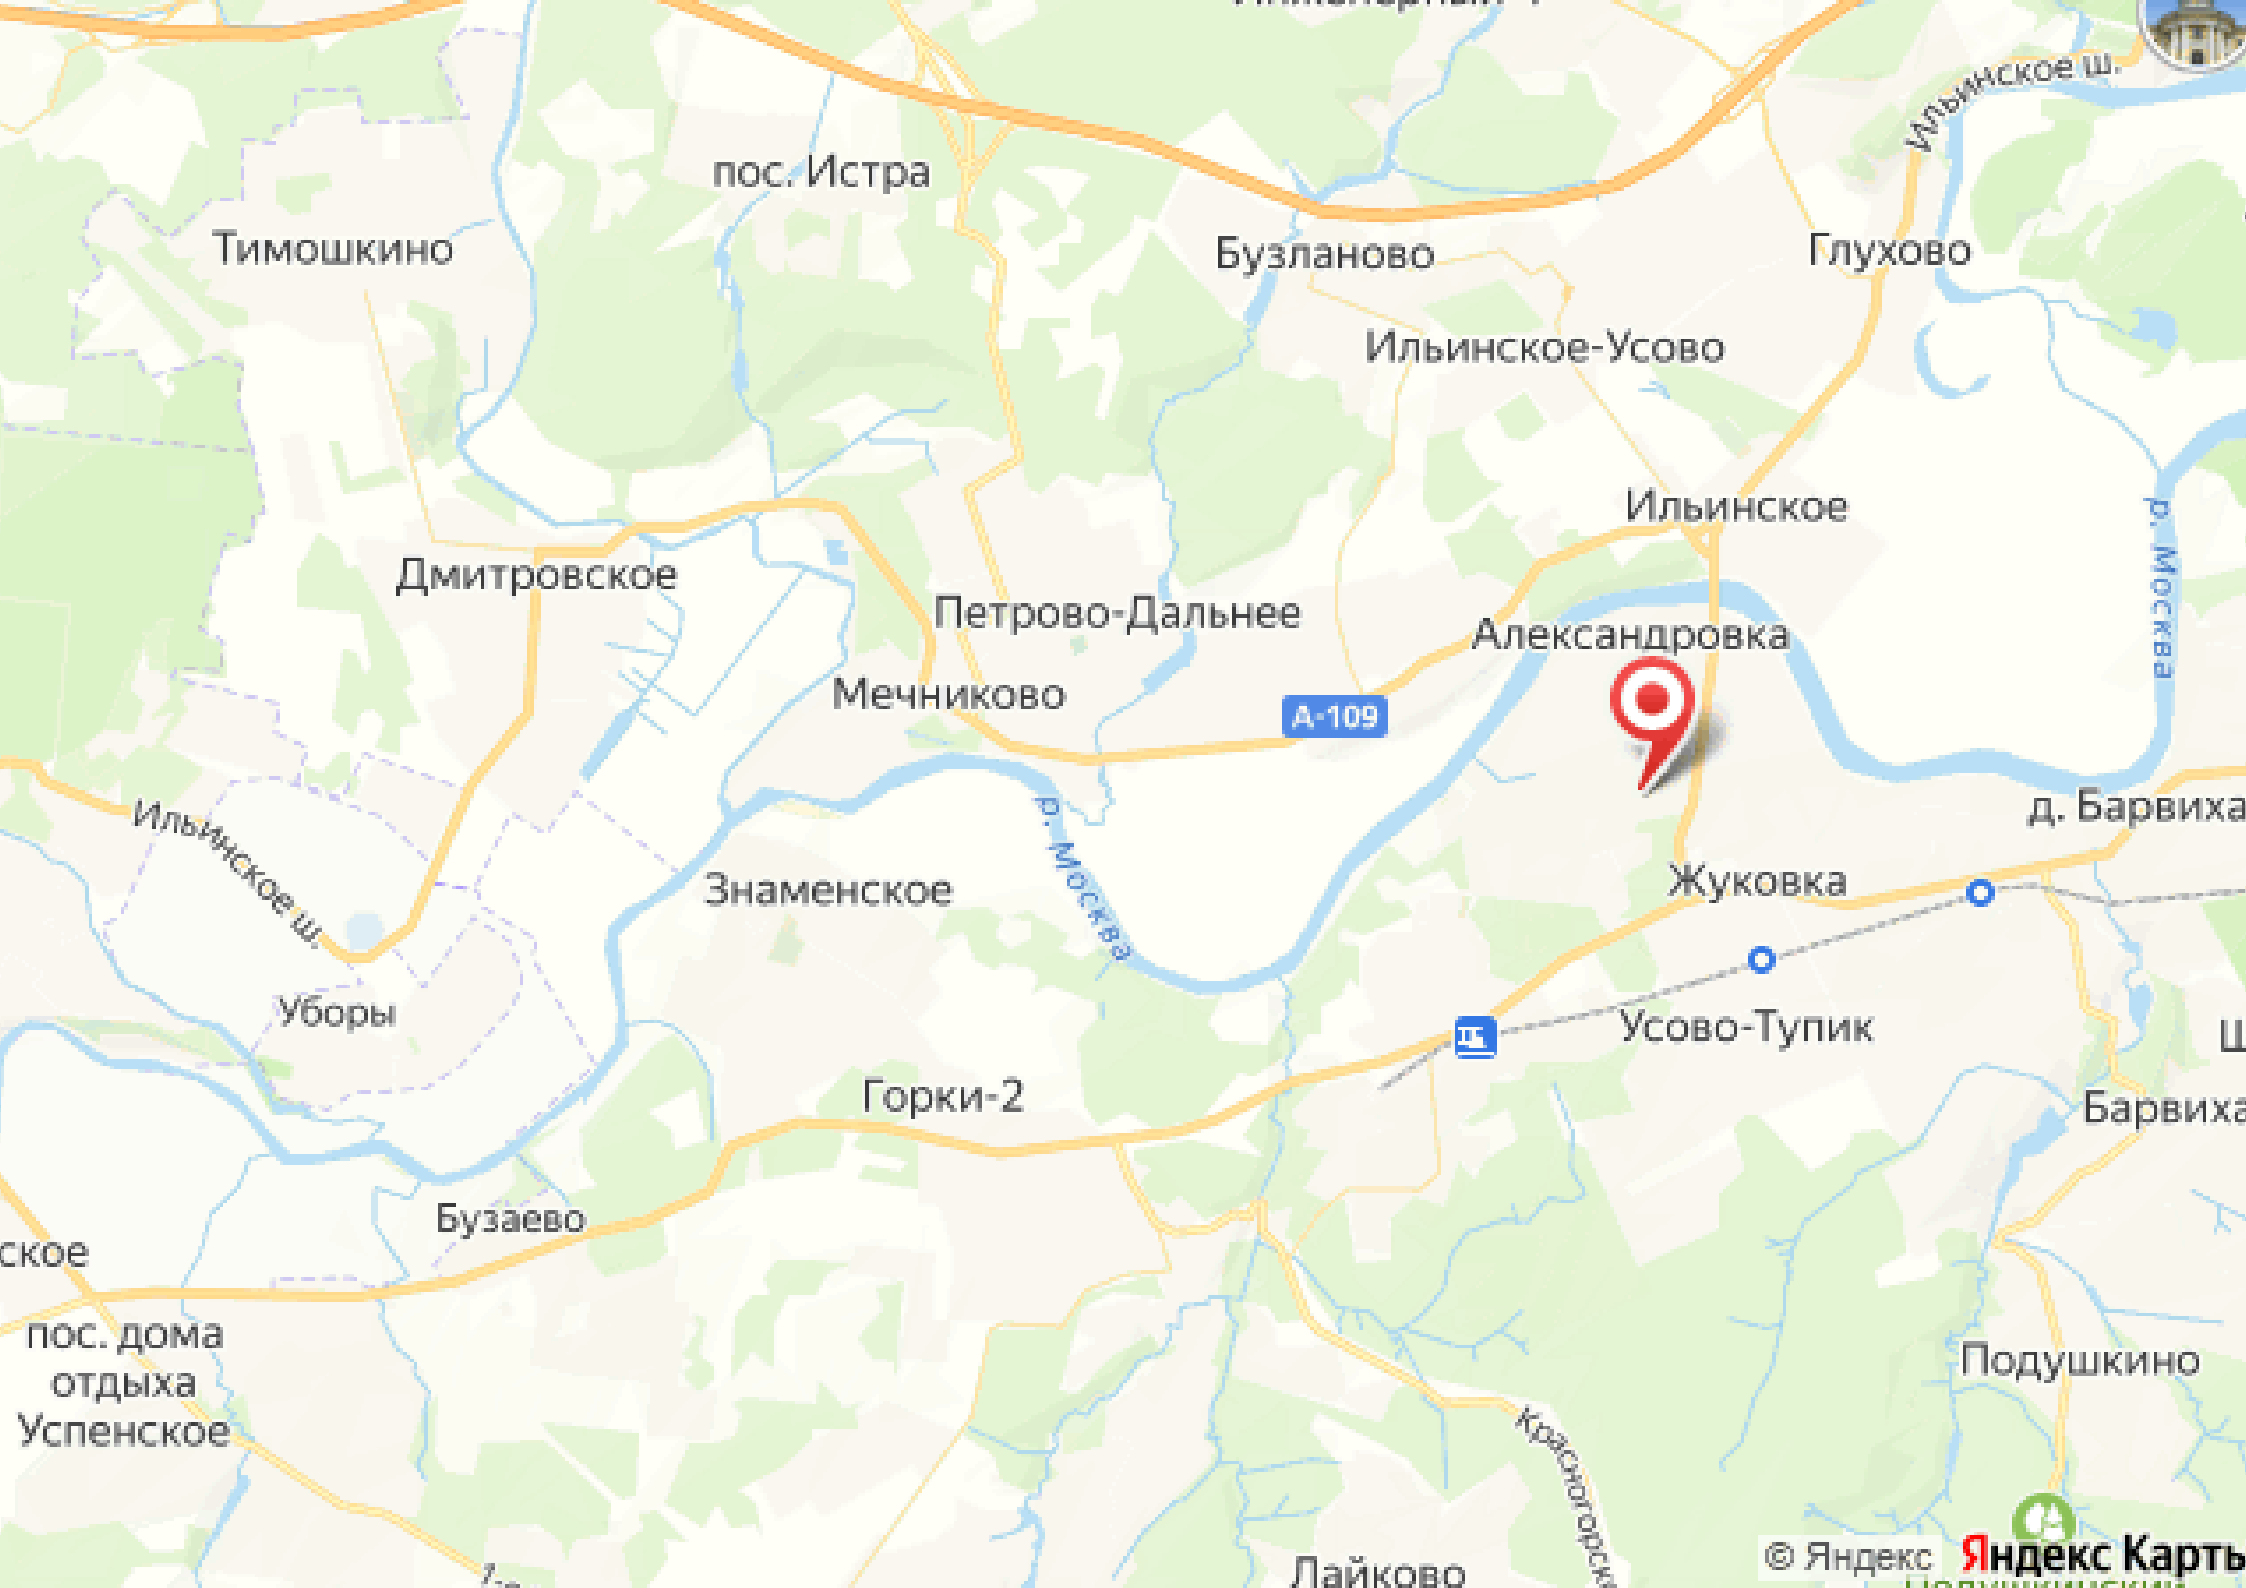

пос. Истра

Тимошкино

Бузланово

Глухово

Ильинское-Усово

Ильинское

Дмитровское

Петрово-Дальнее

Александровка

Мечниково

A-109

д. Барвиха

Ильинское ш.

Знаменское

Жуковка

Уборы

Усово-Тупик

Горки-2

Барвиха

Бузаево

Подушкино

пос. дома
отдыха
Успенское

Лайково