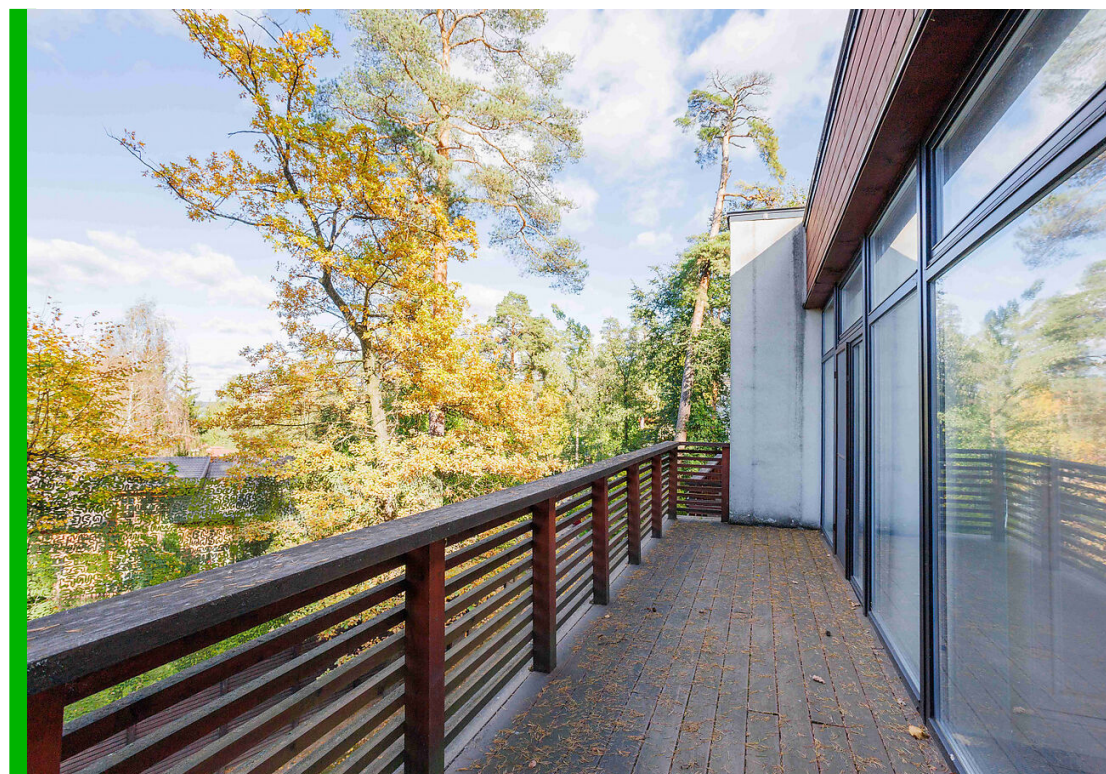

ПОД КЛЮЧ

160 000 000

Вашему вниманию представляется таунхаус с площадью 350 кв.м под ключ с мебелью в охраняемом коттеджном поселке "ИК Проект", расположенном в 9 км от МКАД от Рублево-Успенскому шоссе . "ИК Проект «находится локации деревни Жуковка знаменитой своей развитой инфраструктурой.