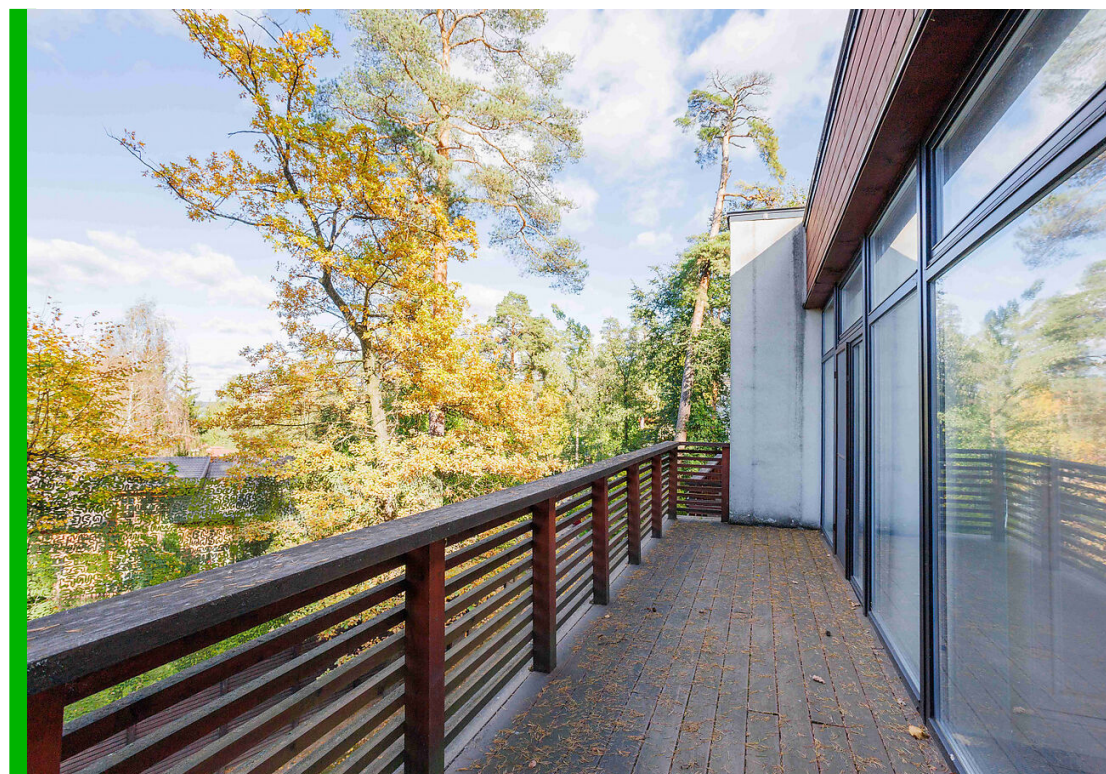

ПОД КЛЮЧ

**160 000 000**

Вашему вниманию представляется таунхаус с площадью 350 кв.м под ключ с мебелью в охраняемом коттеджном поселке "ИК Проект", расположенном в 9 км от МКАД от Рублево-Успенскому шоссе. "ИК Проект" находится на локации деревни Жуковка знаменитой своей развитой инфраструктурой.