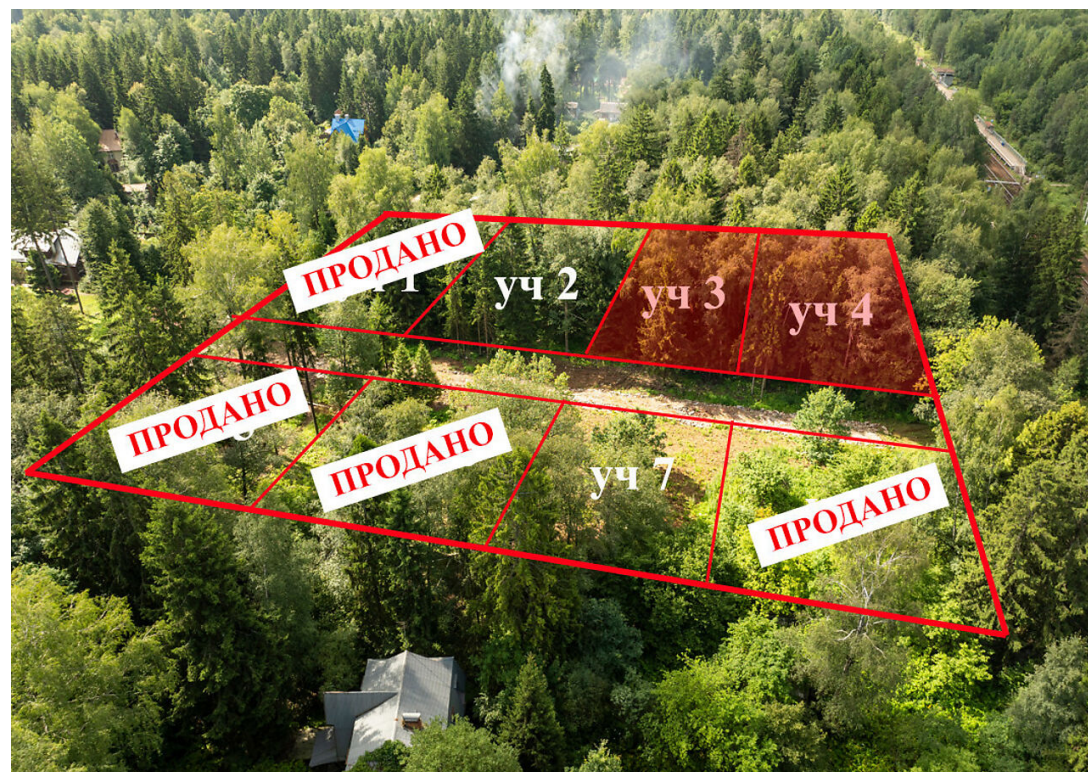

Вашему вниманию представляется великолепный лесной участок в клубном поселке "Станция ЛЕТО".

Участки №3,4.

Участок расположен на огороженной территории небольшого уютного (всего восемь домовладений) поселка «Станция Лето», в окружении стародачных мест и хвойного леса всего в 25 км от Москвы. На самом участке расположены прекрасные взрослые хвойные деревья, остается только вписать дом на опушке леса.

Водопровод
скважина

Электричество

Канализация
Септик

Газ

Планировки

Участок

Трудовая Южная

Коттеджный поселок "Трудовая Южная" располагается в 25 километрах от МКАД, относится к стародачным поселкам, утопает в зелени многовековых деревьев.