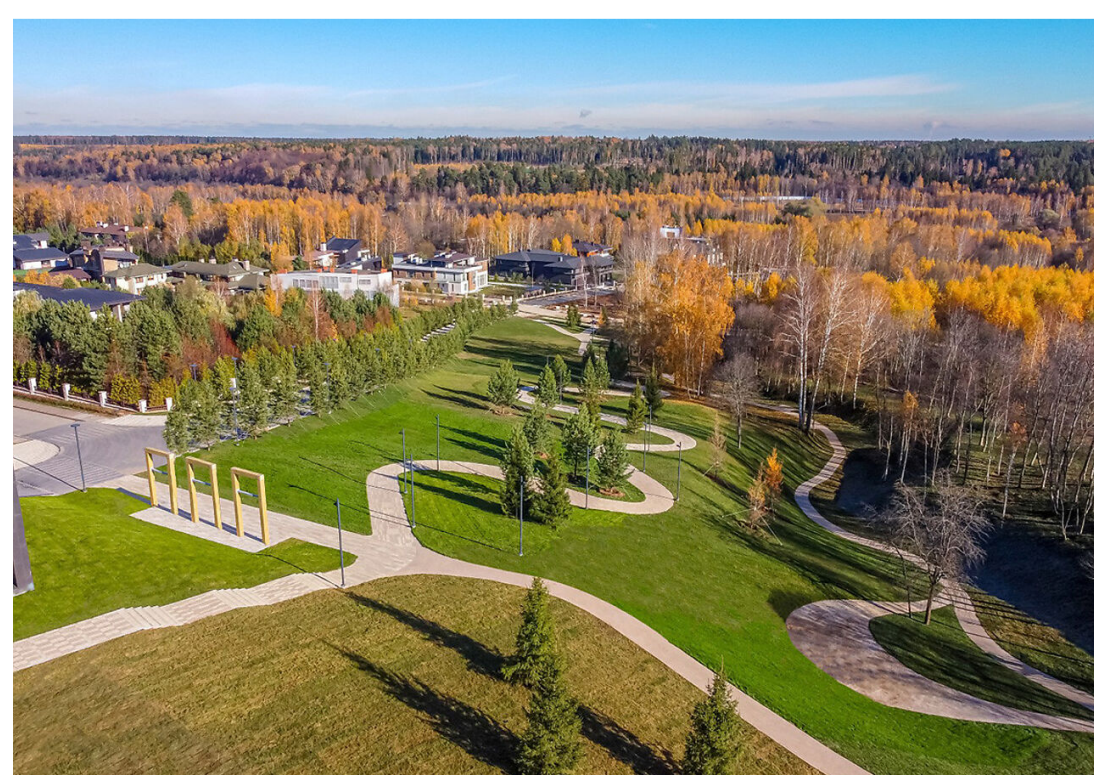

Лот 127817335

Земельный участок
в **КП Кристал Истра**

letoestate.ru
+7 495 120-08-44

Новорижское шоссе
23 км от МКАД

45.5 соток

254 800 000

Вашему вниманию представлен участок без подряда в организованном коттеджном поселке "Кристалл Истра", расположенный на берегу р. Истра. Номер участка 4-8. По границе участка проходят все центральные коммуникации: газ, электричество, водопровод, канализация. В проекте реализуются самые передовые подходы к формированию ландшафта и инфраструктуры, обеспечивающие новый уровень качества среды.

Водопровод
центральный

Электричество

Канализация
центральная

Газ

Планировки

1

Кристал Истра

Охраняемый коттеджный посёлок «Кристал Истра (Crystal Istra)» расположен в 19 км от МКАД по Новорижскому шоссе.

«Кристал Истра» – новый концептуальный посёлок, созданный для тех, кто ценит уединение, эстетику и высокое качество жизни.

Посёлок занимает 76 гектаров, из которых 24,6 га отведены под клубную территорию с развитой инфраструктурой. «Кристал Истра» предлагает 86 участков площадью от 16 до 40 соток, где каждый дом становится воплощением индивидуальности владельца.

Внутренняя инфраструктура поселка детально продумана: парк с прудом и водопадом, собственный пляж, зоны отдыха, детские площадки.

E22

Павловская
Слобода

Лешково

Покровское

Новинки

Красный Посёлок

Веледниково