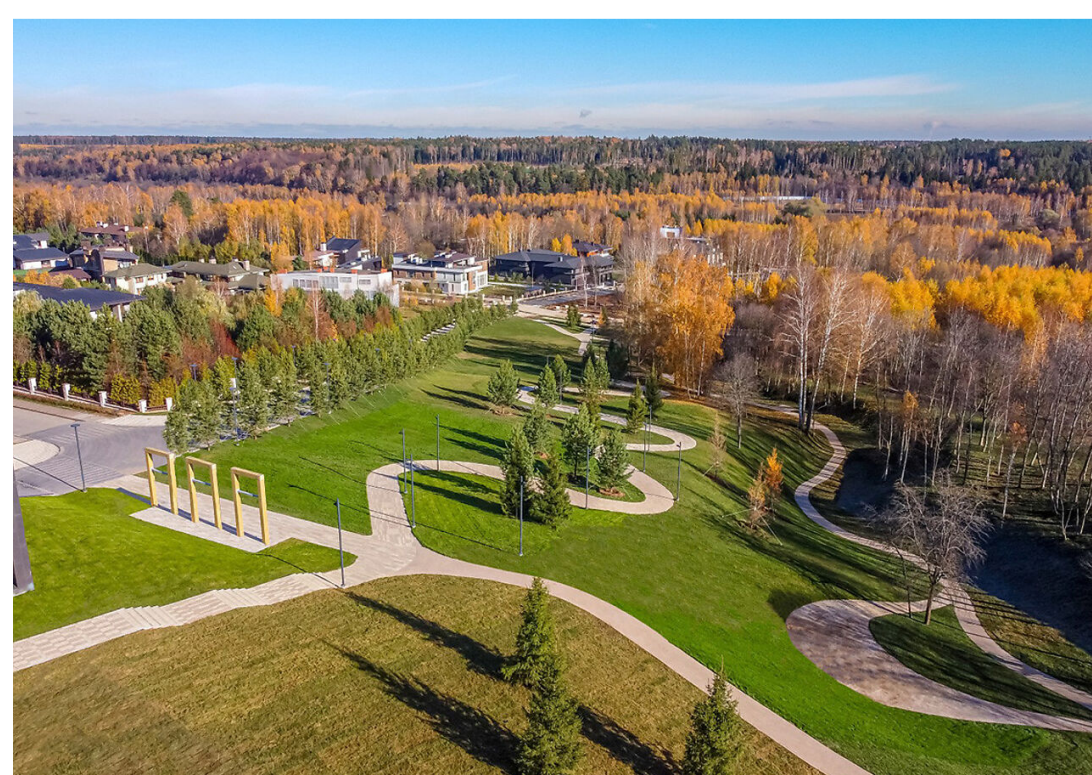

Лот 127817055

Земельный участок
в **КП Кристал Истра**

letoestate.ru
+7 495 120-08-44

Новорижское шоссе
23 км от МКАД

40.2 соток

213 060 000

Вашему вниманию представлен участок без подряда в организованном коттеджном поселке "Кристалл Истра", расположенный на берегу р. Истра. Номер участка 4-7. По границе участка проходят все центральные коммуникации: газ, электричество, водопровод, канализация. В проекте реализуются самые передовые подходы к формированию ландшафта и инфраструктуры, обеспечивающие новый уровень качества среды.

Водопровод
центральный

Электричество

Канализация
центральная

Газ

Планировки

1

Кристал Истра

Охраняемый коттеджный посёлок «Кристал Истра (Crystal Istra)» расположен в 19 км от МКАД по Новорижскому шоссе.

«Кристал Истра» – новый концептуальный посёлок, созданный для тех, кто ценит уединение, эстетику и высокое качество жизни.

Посёлок занимает 76 гектаров, из которых 24,6 га отведены под клубную территорию с развитой инфраструктурой. «Кристал Истра» предлагает 86 участков площадью от 16 до 40 соток, где каждый дом становится воплощением индивидуальности владельца.

Внутренняя инфраструктура посёлка детально продумана: парк с прудом и водопадом, собственный пляж, зоны отдыха, детские площадки.

E22

Павловская Слобода

Лешково

Покровское

Новинки

Красный Посёлок

Веледниково