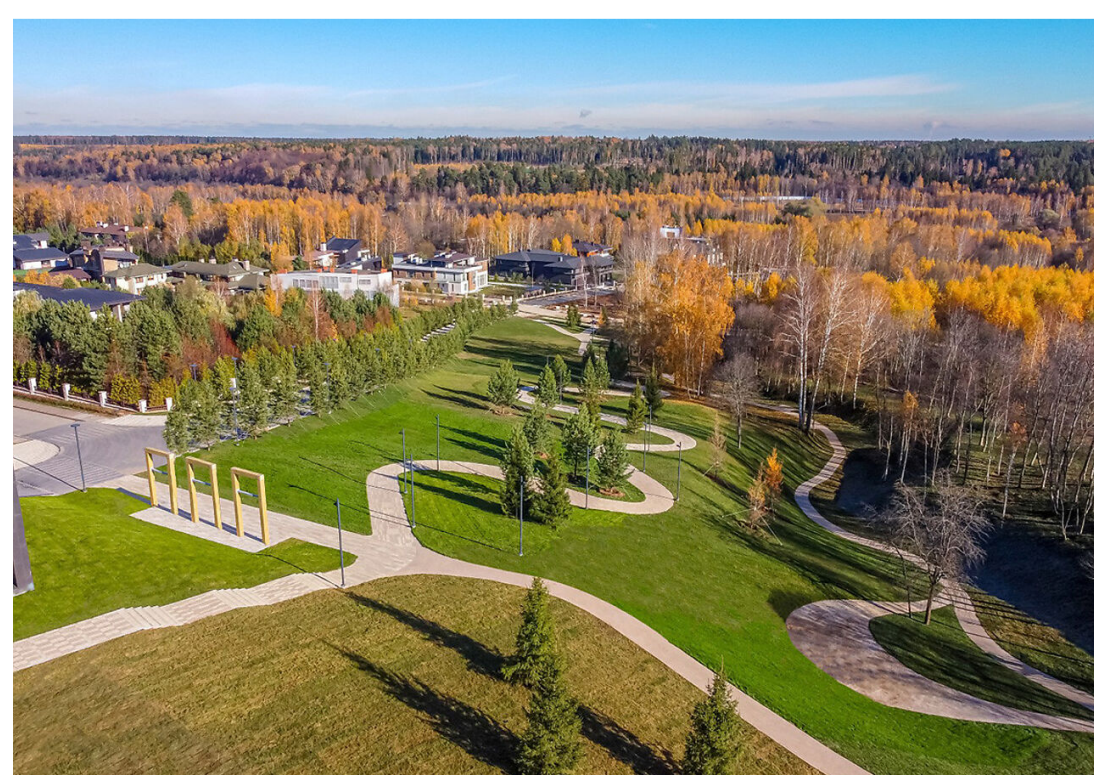

Водопровод
центральный

Электричество

Канализация
центральная

Газ